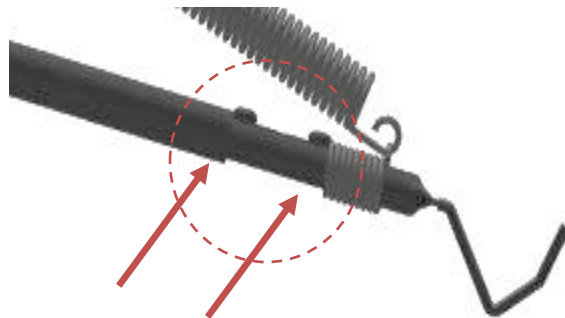

BIL-LISTA 2021

Inställningsmöjlighet för bästa passning!

Leveransinställning av längden på undre benet (kroken) är anpassat efter standardbil (ex Volvo V70)

Vid bilmodeller med större skärm (SUV, Jeep) eller bilar med litet avstånd mellan huv och hjulhus behövs normalt justering göras.

Flytta skruvar för att öka/minska längden på armen. Fjäders ska alltid vara spänd men inte belastas i sitt yttersta läge.

Den mindre fjädern kan vändas vid behov, de gummerade fötterna kan även böjas något för att passa bättre.