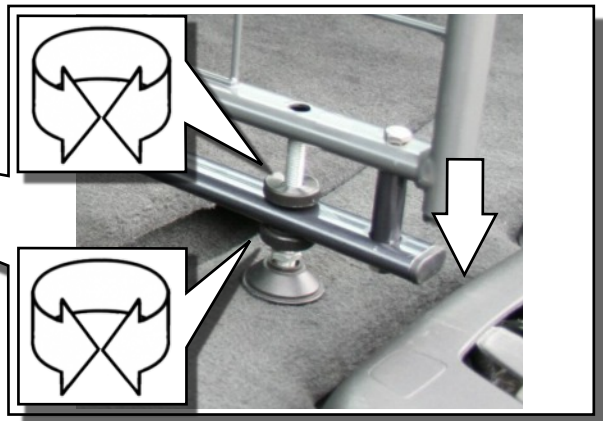

TDG 1230D

FITTING INSTRUCTION / INSTRUCTION DE MONTAGE / EINBAUANLEITUNG /
ISTRUZIONI PER L'USO / INSTRUCCIONES DE MONTAJE / MONTAGEHANDLEIDING

VOLVO V50 DIVIDER

Luggage partition divider / Partition centrale de coffre à bagages / Abtrennung - Gepäckraumgitter /
Red de división del maletero / Divisorio centrale bagagliaio / De verdeler van de bagageverdeling