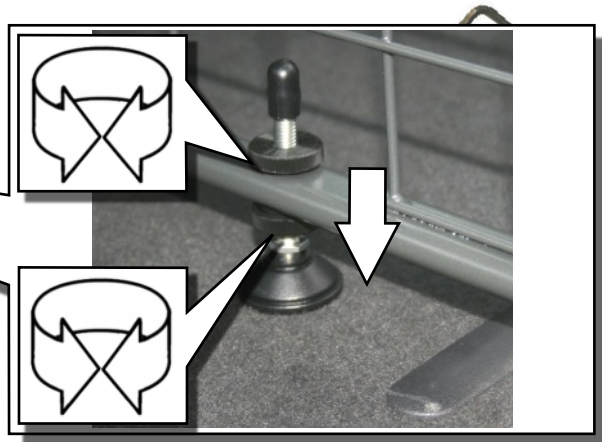

TDG 1230D

FITTING INSTRUCTION / INSTRUCTION DE MONTAGE / EINBAUANLEITUNG /
ISTRUZIONI PER L'USO / INSTRUCCIONES DE MONTAJE / MONTAGEHANDLEIDING

VOLVO V50 DIVIDER

Luggage partition divider / Partition centrale de coffre à bagages / Abtrennung - Gepäckraumgitter /
Red de división del maletero / Divisorio centrale bagagliaio / De verdeler van de bagageverdeling