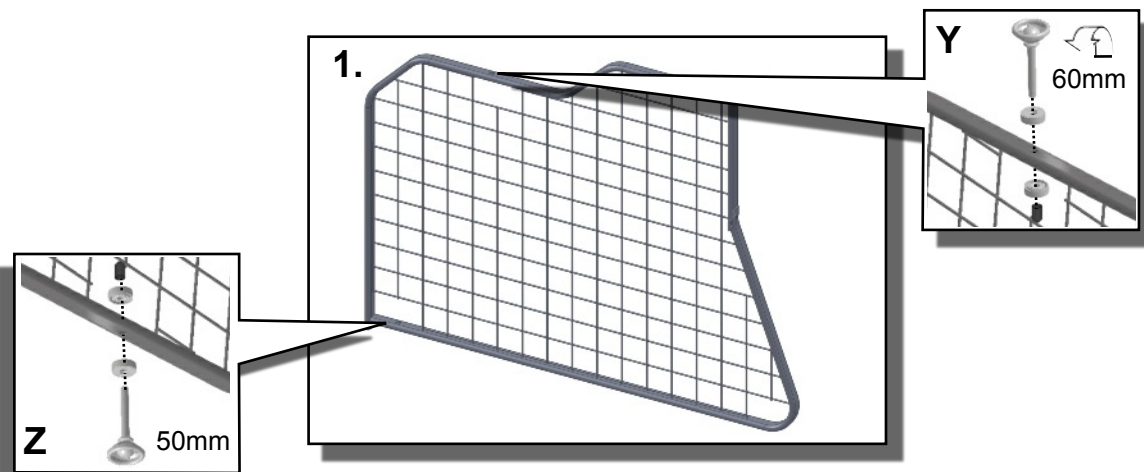

TDG 1230D

FITTING INSTRUCTION / INSTRUCTION DE MONTAGE / EINBAUANLEITUNG /
ISTRUZIONI PER L'USO / INSTRUCCIONES DE MONTAJE / MONTAGEHANDLEIDING

VOLVO V50 DIVIDER

Luggage partition divider / Partition centrale de coffre à bagages / Abtrennung - Gepäckraumgitter /
Red de división del maletero / Divisorio centrale bagagliaio / De verdeler van de bagageverdeling