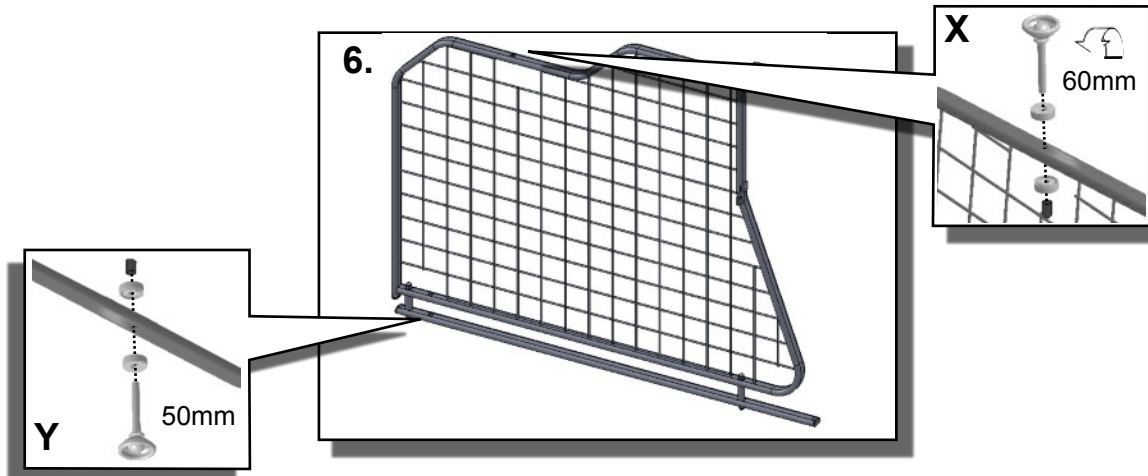

TDG 1230D

FITTING INSTRUCTION / INSTRUCTION DE MONTAGE / EINBAUANLEITUNG /
ISTRUZIONI PER L'USO / INSTRUCCIONES DE MONTAJE / MONTAGEHANDLEIDING

VOLVO V50 DIVIDER

Luggage partition divider / Partition centrale de coffre à bagages / Abtrennung - Gepäckraumgitter /
Red de división del maletero / Divisorio centrale bagagliaio / De verdeler van de bagageverdeling