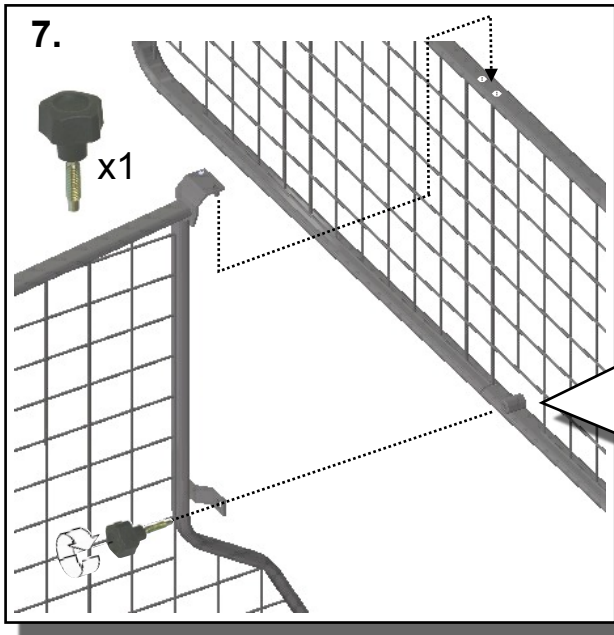

TDG 1230D

FITTING INSTRUCTION / INSTRUCTION DE MONTAGE / EINBAUANLEITUNG /
ISTRUZIONI PER L'USO / INSTRUCCIONES DE MONTAJE / MONTAGEHANDLEIDING

VOLVO V50 DIVIDER

Luggage partition divider / Partition centrale de coffre à bagages / Abtrennung - Gepäckraumgitter /
Red de división del maletero / Divisorio centrale bagagliaio / De verdeler van de bagageverdeling