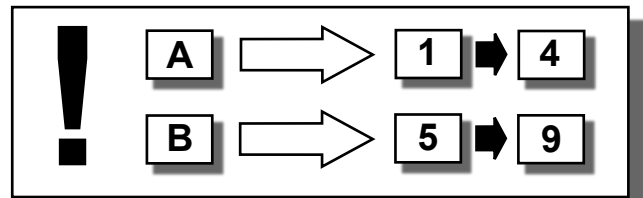

TDG 1230D

FITTING INSTRUCTION / INSTRUCTION DE MONTAGE / EINBAUANLEITUNG /
ISTRUZIONI PER L'USO / INSTRUCCIONES DE MONTAJE / MONTAGEHANDLEIDING

VOLVO V50 DIVIDER

Luggage partition divider / Partition centrale de coffre à bagages / Abtrennung - Gepäckraumgitter /
Red de división del maletero / Divisorio centrale bagagliaio / De verdeler van de bagageverdeling