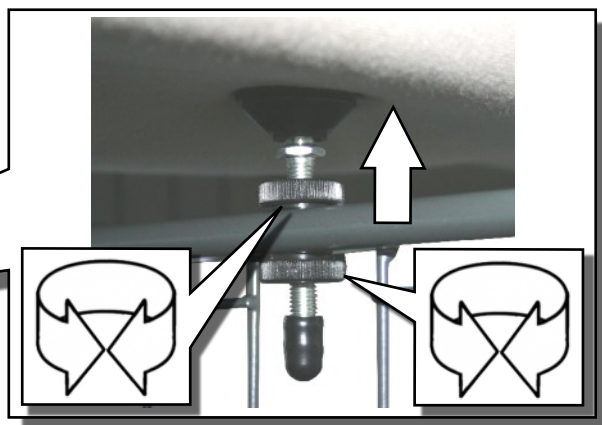

TDG 1230D

FITTING INSTRUCTION / INSTRUCTION DE MONTAGE / EINBAUANLEITUNG /
ISTRUZIONI PER L'USO / INSTRUCCIONES DE MONTAJE / MONTAGEHANDLEIDING

VOLVO V50 DIVIDER

Luggage partition divider / Partition centrale de coffre à bagages / Abtrennung - Gepäckraumgitter /
Red de división del maletero / Divisorio centrale bagagliaio / De verdeler van de bagageverdeling