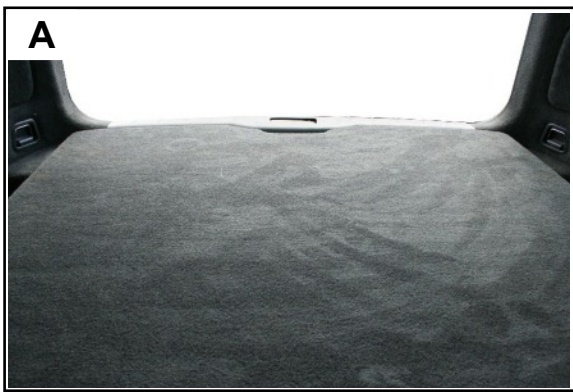

TDG 1230D

FITTING INSTRUCTION / INSTRUCTION DE MONTAGE / EINBAUANLEITUNG /
ISTRUZIONI PER L'USO / INSTRUCCIONES DE MONTAJE / MONTAGEHANDLEIDING

VOLVO V50 DIVIDER

Luggage partition divider / Partition centrale de coffre à bagages / Abtrennung - Gepäckraumgitter /
Red de división del maletero / Divisorio centrale bagagliaio / De verdeler van de bagageverdeling