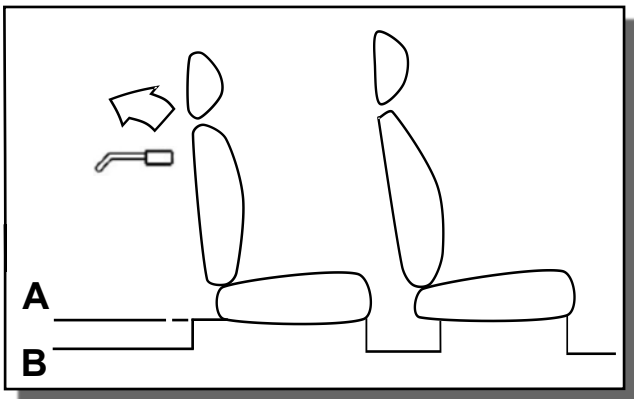

TDG 1230D

FITTING INSTRUCTION / INSTRUCTION DE MONTAGE / EINBAUANLEITUNG /
ISTRUZIONI PER L'USO / INSTRUCCIONES DE MONTAJE / MONTAGEHANDLEIDING

VOLVO V50 DIVIDER

Luggage partition divider / Partition centrale de coffre à bagages / Abtrennung - Gepäckraumgitter /
Red de división del maletero / Divisorio centrale bagagliaio / De verdeler van de bagageverdeling