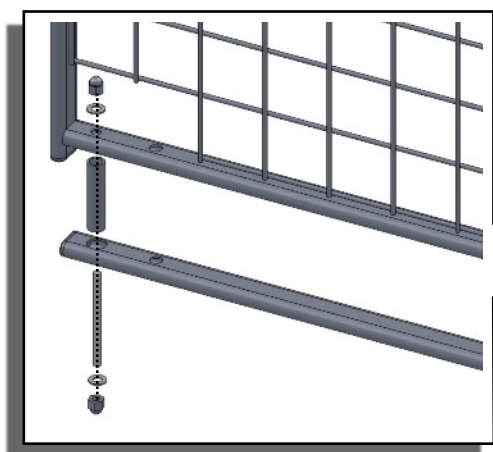

TDG 1230D

FITTING INSTRUCTION / INSTRUCTION DE MONTAGE / EINBAUANLEITUNG /
ISTRUZIONI PER L'USO / INSTRUCCIONES DE MONTAJE / MONTAGEHANDLEIDING

VOLVO V50 DIVIDER

Luggage partition divider / Partition centrale de coffre à bagages / Abtrennung - Gepäckraumgitter /
Red de división del maletero / Divisorio centrale bagagliaio / De verdeler van de bagageverdeling