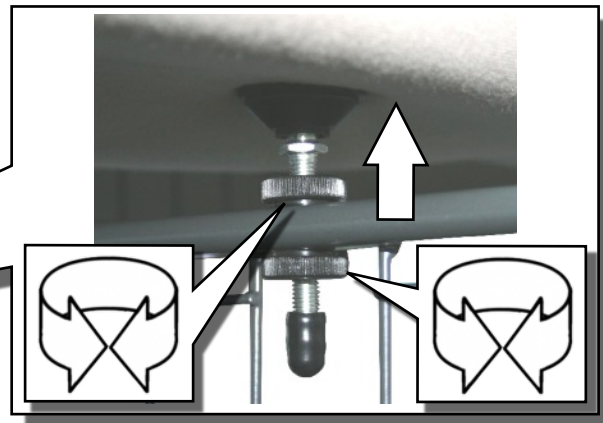

TDG 1230D

FITTING INSTRUCTION / INSTRUCTION DE MONTAGE / EINBAUANLEITUNG /
ISTRUZIONI PER L'USO / INSTRUCCIONES DE MONTAJE / MONTAGEHANDLEIDING

VOLVO V50 DIVIDER

Luggage partition divider / Partition centrale de coffre à bagages / Abtrennung - Gepäckraumgitter /
Red de división del maletero / Divisorio centrale bagagliaio / De verdeler van de bagageverdeling