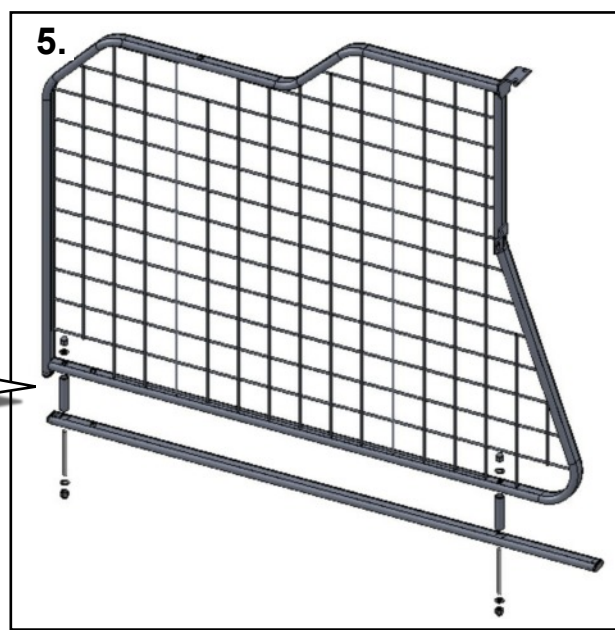

TDG 1230D

FITTING INSTRUCTION / INSTRUCTION DE MONTAGE / EINBAUANLEITUNG /
ISTRUZIONI PER L'USO / INSTRUCCIONES DE MONTAJE / MONTAGEHANDLEIDING

VOLVO V50 DIVIDER

Luggage partition divider / Partition centrale de coffre à bagages / Abtrennung - Gepäckraumgitter /
Red de división del maletero / Divisorio centrale bagagliaio / De verdeler van de bagageverdeling