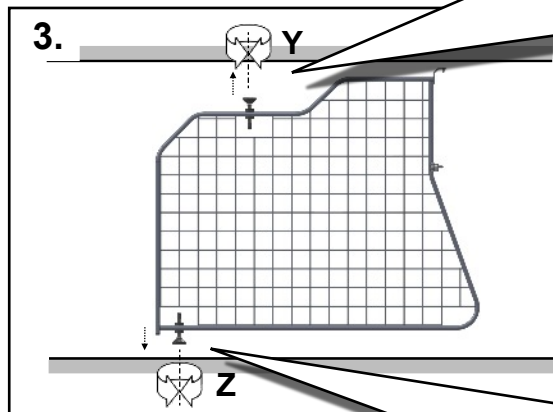

TDG 1230D

FITTING INSTRUCTION / INSTRUCTION DE MONTAGE / EINBAUANLEITUNG /
ISTRUZIONI PER L'USO / INSTRUCCIONES DE MONTAJE / MONTAGEHANDLEIDING

VOLVO V50 DIVIDER

Luggage partition divider / Partition centrale de coffre à bagages / Abtrennung - Gepäckraumgitter /
Red de división del maletero / Divisorio centrale bagagliaio / De verdeler van de bagageverdeling