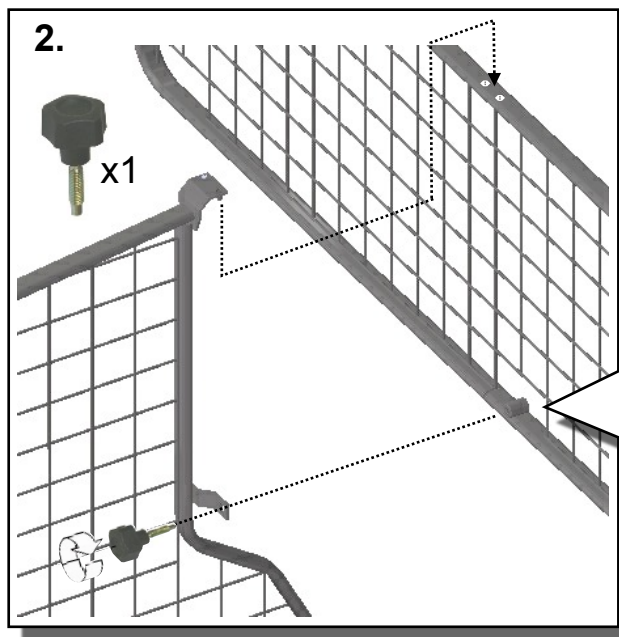

TDG 1230D

FITTING INSTRUCTION / INSTRUCTION DE MONTAGE / EINBAUANLEITUNG /
ISTRUZIONI PER L'USO / INSTRUCCIONES DE MONTAJE / MONTAGEHANDLEIDING

VOLVO V50 DIVIDER

Luggage partition divider / Partition centrale de coffre à bagages / Abtrennung - Gepäckraumgitter /
Red de división del maletero / Divisorio centrale bagagliaio / De verdeler van de bagageverdeling