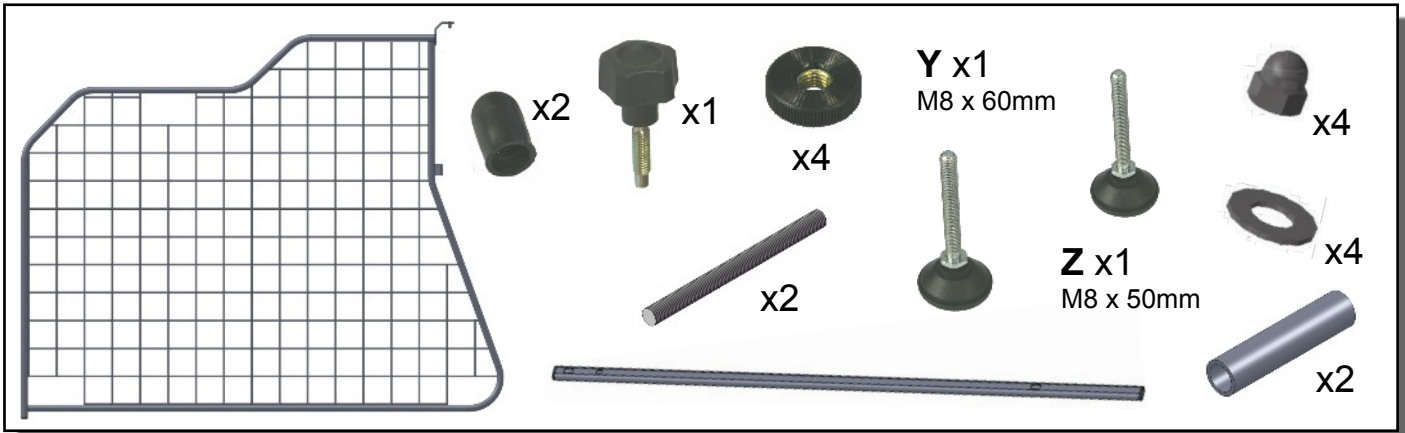

TDG 1230D

FITTING INSTRUCTION / INSTRUCTION DE MONTAGE / EINBAUANLEITUNG /
ISTRUZIONI PER L'USO / INSTRUCCIONES DE MONTAJE / MONTAGEHANDLEIDING

VOLVO V50 DIVIDER

Luggage partition divider / Partition centrale de coffre à bagages / Abtrennung - Gepäckraumgitter /
Red de división del maletero / Divisorio centrale bagagliaio / De verdeler van de bagageverdeling