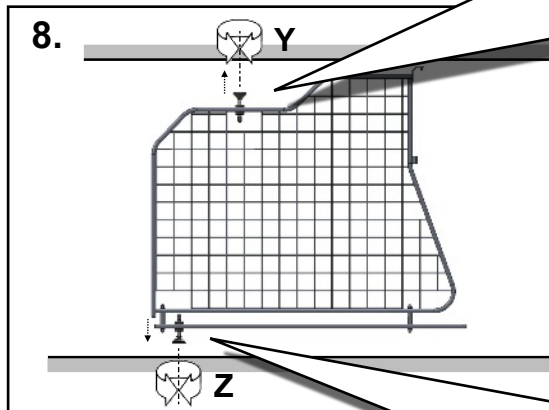

TDG 1230D

FITTING INSTRUCTION / INSTRUCTION DE MONTAGE / EINBAUANLEITUNG /
ISTRUZIONI PER L'USO / INSTRUCCIONES DE MONTAJE / MONTAGEHANDLEIDING

VOLVO V50 DIVIDER

Luggage partition divider / Partition centrale de coffre à bagages / Abtrennung - Gepäckraumgitter /
Red de división del maletero / Divisorio centrale bagagliaio / De verdeler van de bagageverdeling