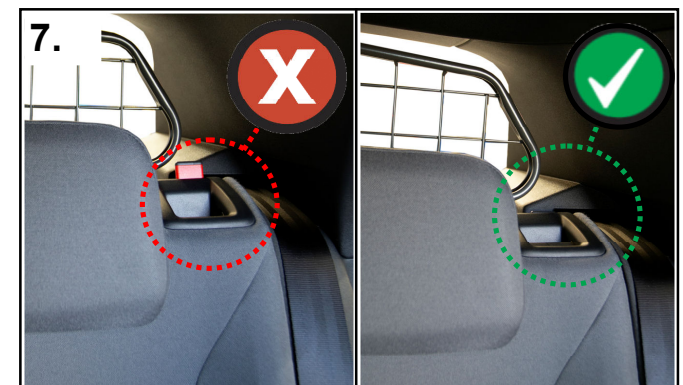

TDG 1673

FITTING INSTRUCTION / INSTRUCTION DE MONTAGE / EINBAUANLEITUNG /
ISTRUZIONI PER L'USO / INSTRUCCIONES DE MONTAJE / MONTAGEHANDLEIDUNG

VW ID3

DOG GUARD / GRILLE PROTECTRICE POUR CHIEN / HUNDEGITTER /
RIPARO PER CANI / DEFENSA PARA PERROS / HONDEREK

PATENTS APPLIED FOR