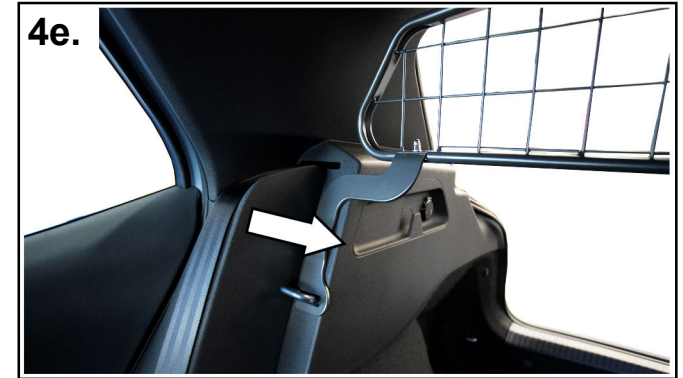

TDG 1673

FITTING INSTRUCTION / INSTRUCTION DE MONTAGE / EINBAUANLEITUNG /
ISTRUZIONI PER L'USO / INSTRUCCIONES DE MONTAJE / MONTAGEHANDLEIDUNG

VW ID3

DOG GUARD / GRILLE PROTECTRICE POUR CHIEN / HUNDEGITTER /
RIPARO PER CANI / DEFENSA PARA PERROS / HONDEREK

PATENTS APPLIED FOR