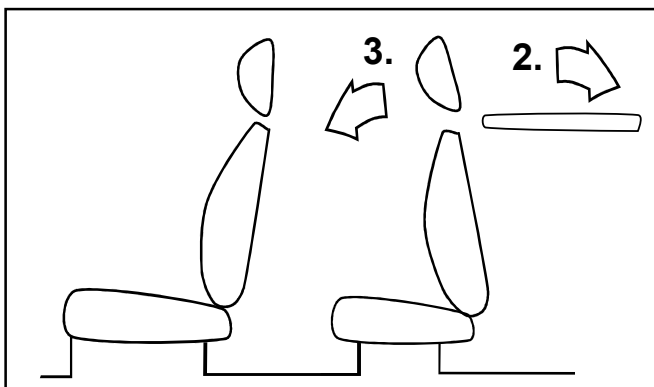

# TDG 1673

FITTING INSTRUCTION / INSTRUCTION DE MONTAGE / EINBAUANLEITUNG /  
ISTRUZIONI PER L'USO / INSTRUCCIONES DE MONTAJE / MONTAGEHANDLEIDUNG

VW ID3

DOG GUARD / GRILLE PROTECTRICE POUR CHIEN / HUNDEGITTER /  
RIPARO PER CANI / DEFENSA PARA PERROS / HONDEREK