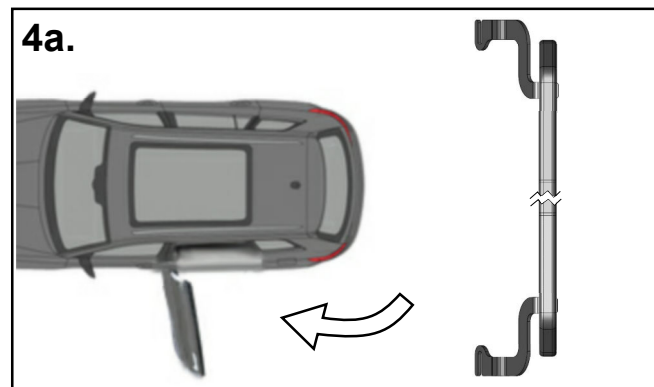

# TDG 1673

FITTING INSTRUCTION / INSTRUCTION DE MONTAGE / EINBAUANLEITUNG /  
ISTRUZIONI PER L'USO / INSTRUCCIONES DE MONTAJE / MONTAGEHANDLEIDUNG

VW ID3

DOG GUARD / GRILLE PROTECTRICE POUR CHIEN / HUNDEGITTER /  
RIPARO PER CANI / DEFENSA PARA PERROS / HONDEREK