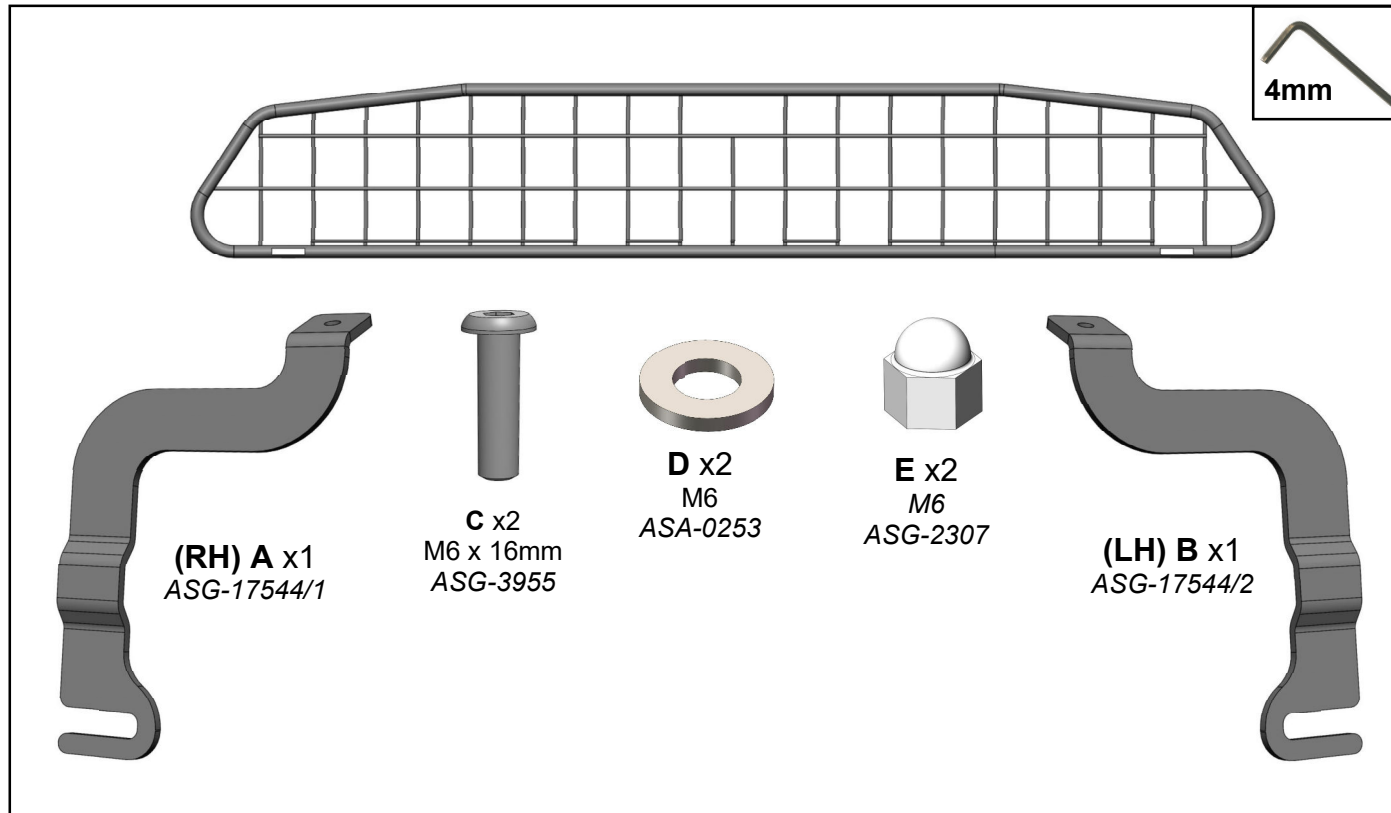

# TDG 1673

FITTING INSTRUCTION / INSTRUCTION DE MONTAGE / EINBAUANLEITUNG /  
ISTRUZIONI PER L'USO / INSTRUCCIONES DE MONTAJE / MONTAGEHANDLEIDUNG

VW ID3

DOG GUARD / GRILLE PROTECTRICE POUR CHIEN / HUNDEGITTER /  
RIPARO PER CANI / DEFENSA PARA PERROS / HONDEREK