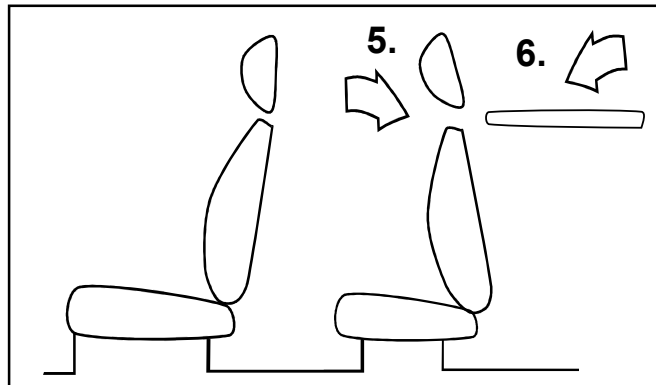

TDG 1673

FITTING INSTRUCTION / INSTRUCTION DE MONTAGE / EINBAUANLEITUNG /
ISTRUZIONI PER L'USO / INSTRUCCIONES DE MONTAJE / MONTAGEHANDLEIDUNG

VW ID3

DOG GUARD / GRILLE PROTECTRICE POUR CHIEN / HUNDEGITTER /
RIPARO PER CANI / DEFENSA PARA PERROS / HONDEREK

PATENTS APPLIED FOR