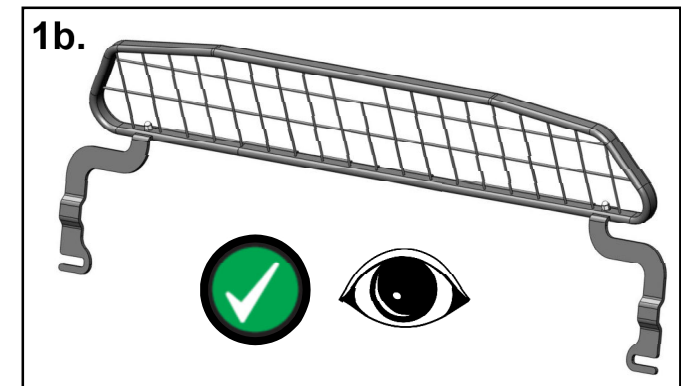

# TDG 1673

FITTING INSTRUCTION / INSTRUCTION DE MONTAGE / EINBAUANLEITUNG /  
ISTRUZIONI PER L'USO / INSTRUCCIONES DE MONTAJE / MONTAGEHANDLEIDUNG

VW ID3

DOG GUARD / GRILLE PROTECTRICE POUR CHIEN / HUNDEGITTER /  
RIPARO PER CANI / DEFENSA PARA PERROS / HONDEREK