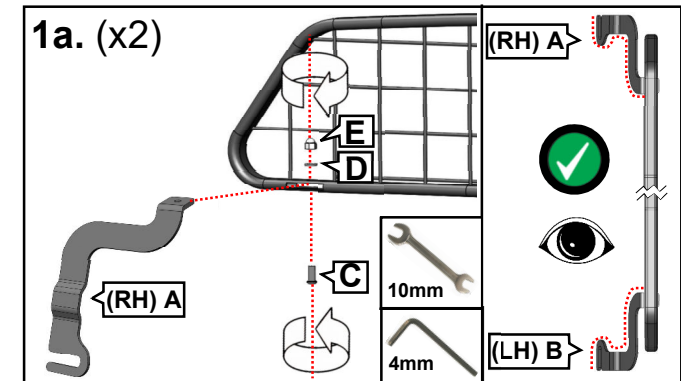

# TDG 1673

FITTING INSTRUCTION / INSTRUCTION DE MONTAGE / EINBAUANLEITUNG /  
ISTRUZIONI PER L'USO / INSTRUCCIONES DE MONTAJE / MONTAGEHANDLEIDUNG

VW ID3

DOG GUARD / GRILLE PROTECTRICE POUR CHIEN / HUNDEGITTER /  
RIPARO PER CANI / DEFENSA PARA PERROS / HONDEREK