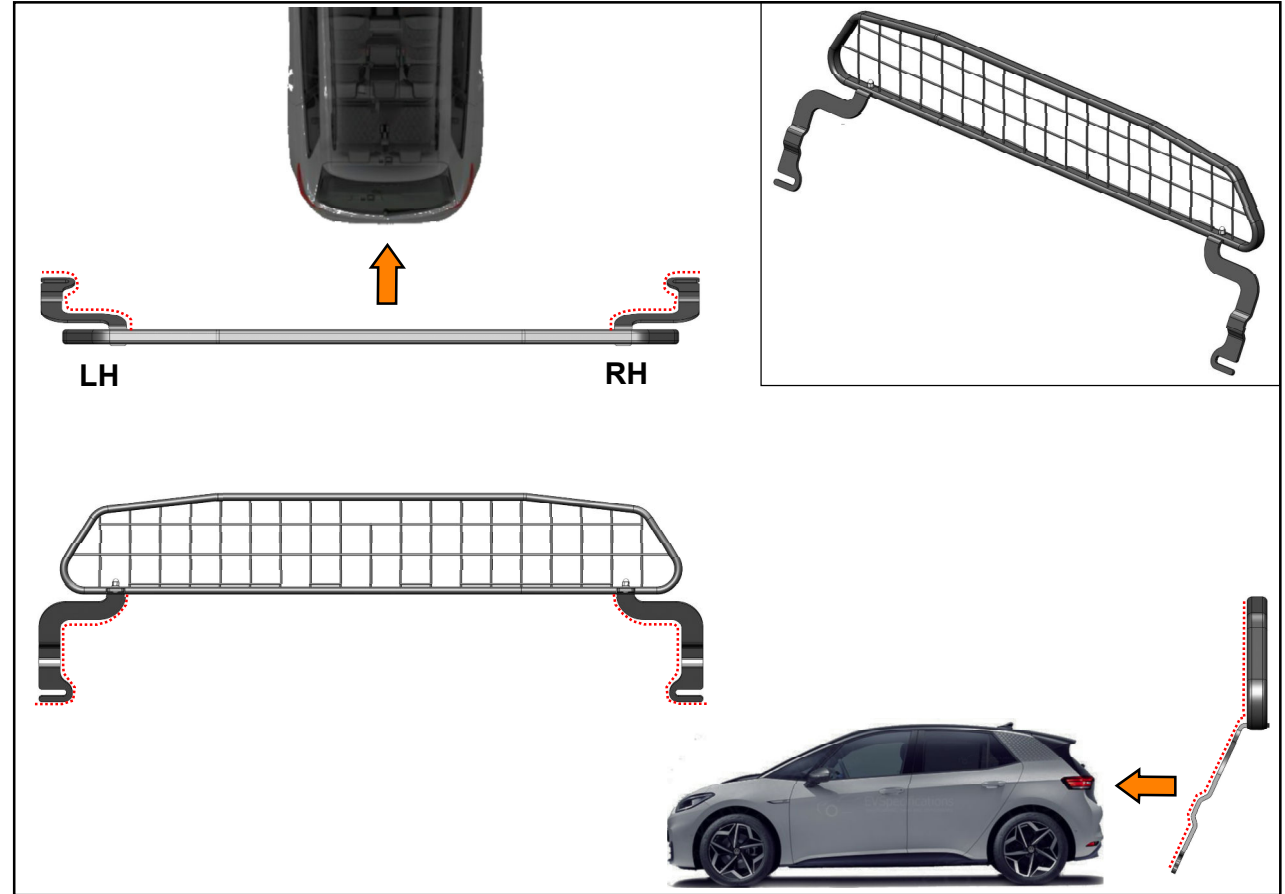

# TDG 1673

FITTING INSTRUCTION / INSTRUCTION DE MONTAGE / EINBAUANLEITUNG /  
ISTRUZIONI PER L'USO / INSTRUCCIONES DE MONTAJE / MONTAGEHANDLEIDING

VW ID3

DOG GUARD / GRILLE PROTECTRICE POUR CHIEN / HUNDEGITTER /  
RIPARO PER CANI / DEFENSA PARA PERROS / HONDEREK