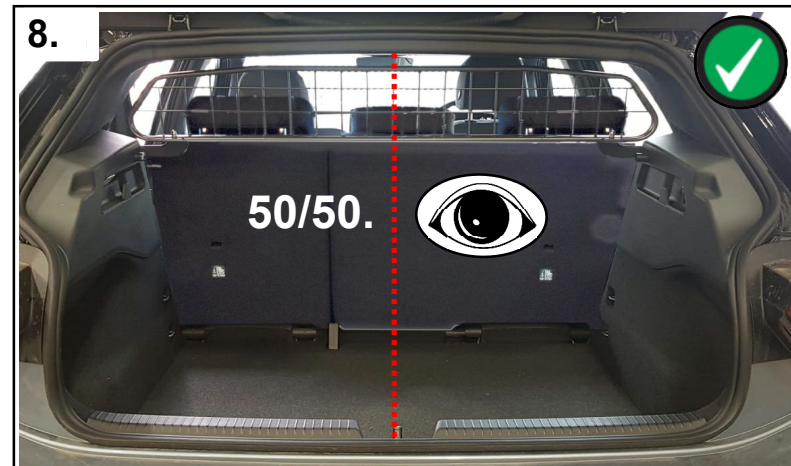

TDG 1673

FITTING INSTRUCTION / INSTRUCTION DE MONTAGE / EINBAUANLEITUNG /
ISTRUZIONI PER L'USO / INSTRUCCIONES DE MONTAJE / MONTAGEHANDLEIDUNG

VW ID3

DOG GUARD / GRILLE PROTECTRICE POUR CHIEN / HUNDEGITTER /
RIPARO PER CANI / DEFENSA PARA PERROS / HONDEREK

PATENTS APPLIED FOR