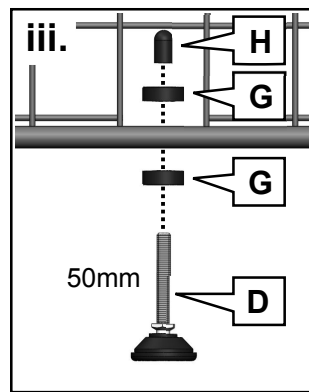

(50:50)

(60:40)

TDG 1601D

FITTING INSTRUCTION / INSTRUCTION DE MONTAGE / EINBAUANLEITUNG /
ISTRUZIONI PER L'USO / INSTRUCCIONES DE MONTAJE / MONTAGEHANDLEIDING

VW TIGUAN ALLSPACE

LUGGAGE PARTITION DIVIDER / PARTITION CENTALE DE COFFRE À BAGAGES /
ABTRENUNG - GEPÄCKRAUMGITTER / RED DE DIVISIÓN DEL MALETERO /
DIVISORIO CENTRALE BAGAGLIAIO / DE VERDELER VAN DE BAGAGEVERDELING

TDG 1601D

FITTING INSTRUCTION / INSTRUCTION DE MONTAGE / EINBAUANLEITUNG /
ISTRUZIONI PER L'USO / INSTRUCCIONES DE MONTAJE / MONTAGEHANDLEIDING

VW TIGUAN ALLSPACE

LUGGAGE PARTITION DIVIDER / PARTITION CENTALE DE COFFRE À BAGAGES /
ABTRENUNG - GEPÄCKRAUMGITTER / RED DE DIVISIÓN DEL MALETERO /
DIVISORIO CENTRALE BAGAGLIAIO / DE VERDELER VAN DE BAGAGEVERDELING