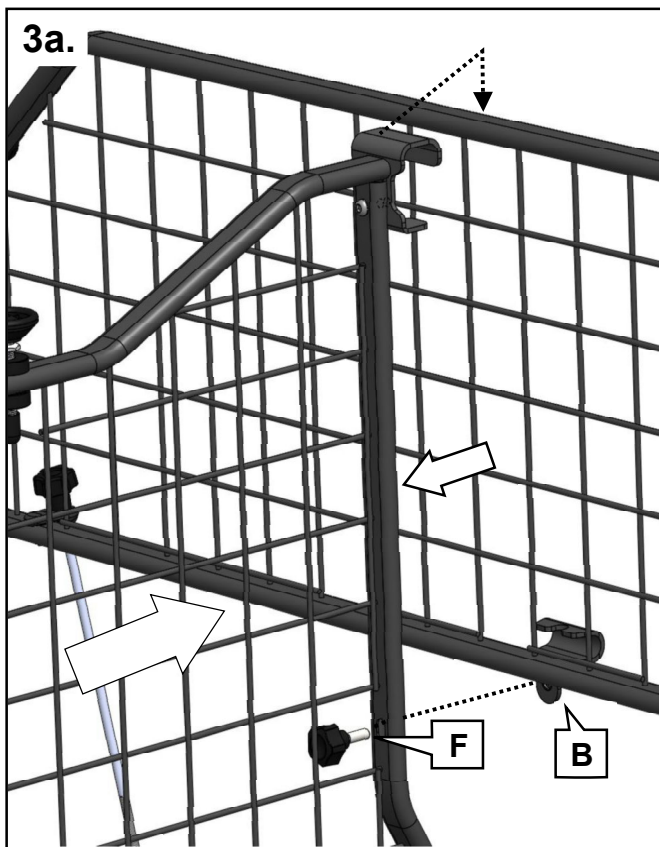

(50:50)

(60:40)

TDG 1601D

FITTING INSTRUCTION / INSTRUCTION DE MONTAGE / EINBAUANLEITUNG /
ISTRUZIONI PER L'USO / INSTRUCCIONES DE MONTAJE / MONTAGEHANDLEIDING

VW TIGUAN ALLSPACE

LUGGAGE PARTITION DIVIDER / PARTITION CENTALE DE COFFRE À BAGAGES /
ABTRENUNG - GEPÄCKRAUMGITTER / RED DE DIVISIÓN DEL MALETERO /
DIVISORIO CENTRALE BAGAGLIAIO / DE VERDELER VAN DE BAGAGEVERDELING

TDG 1601D

FITTING INSTRUCTION / INSTRUCTION DE MONTAGE / EINBAUANLEITUNG /
ISTRUZIONI PER L'USO / INSTRUCCIONES DE MONTAJE / MONTAGEHANDLEIDING

VW TIGUAN ALLSPACE

LUGGAGE PARTITION DIVIDER / PARTITION CENTALE DE COFFRE À BAGAGES /
ABTRENUNG - GEPÄCKRAUMGITTER / RED DE DIVISIÓN DEL MALETERO /
DIVISORIO CENTRALE BAGAGLIAIO / DE VERDELER VAN DE BAGAGEVERDELING