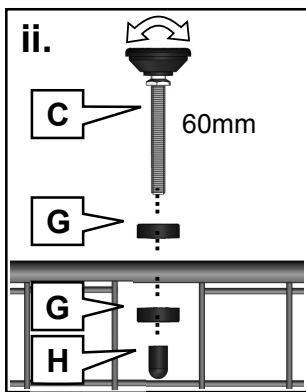

(50:50)

(60:40)

TDG 1601D

FITTING INSTRUCTION / INSTRUCTION DE MONTAGE / EINBAUANLEITUNG /
ISTRUZIONI PER L'USO / INSTRUCCIONES DE MONTAJE / MONTAGEHANDLEIDING

VW TIGUAN ALLSPACE

LUGGAGE PARTITION DIVIDER / PARTITION CENTALE DE COFFRE À BAGAGES /
ABTRENUNG - GEPÄCKRAUMGITTER / RED DE DIVISIÓN DEL MALETERO /
DIVISORIO CENTRALE BAGAGLIAIO / DE VERDELER VAN DE BAGAGEVERDELING