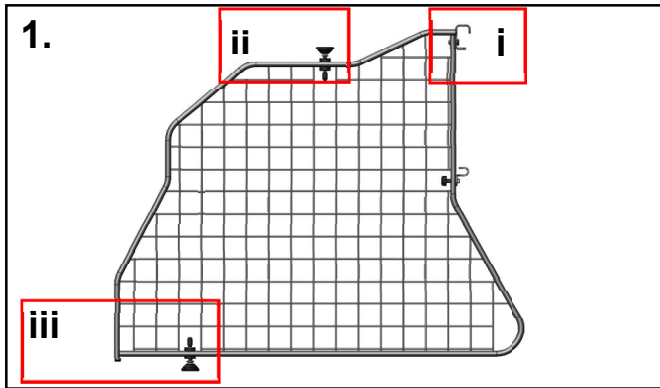

(50:50)

(60:40)

TDG 1601D

FITTING INSTRUCTION / INSTRUCTION DE MONTAGE / EINBAUANLEITUNG /
ISTRUZIONI PER L'USO / INSTRUCCIONES DE MONTAJE / MONTAGEHANDLEIDING

VW TIGUAN ALLSPACE

LUGGAGE PARTITION DIVIDER / PARTITION CENTALE DE COFFRE À BAGAGES /
ABTRENUNG - GEPÄCKRAUMGITTER / RED DE DIVISIÓN DEL MALETERO /
DIVISORIO CENTRALE BAGAGLIAIO / DE VERDELER VAN DE BAGAGEVERDELING