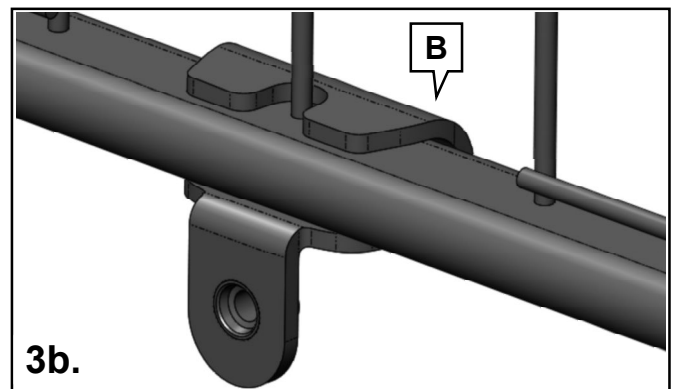

(50:50)

(60:40)

TDG 1601D

FITTING INSTRUCTION / INSTRUCTION DE MONTAGE / EINBAUANLEITUNG /
ISTRUZIONI PER L'USO / INSTRUCCIONES DE MONTAJE / MONTAGEHANDLEIDING

VW TIGUAN ALLSPACE

LUGGAGE PARTITION DIVIDER / PARTITION CENTALE DE COFFRE À BAGAGES /
ABTRENUNG - GEPÄCKRAUMGITTER / RED DE DIVISIÓN DEL MALETERO /
DIVISORIO CENTRALE BAGAGLIAIO / DE VERDELER VAN DE BAGAGEVERDELING