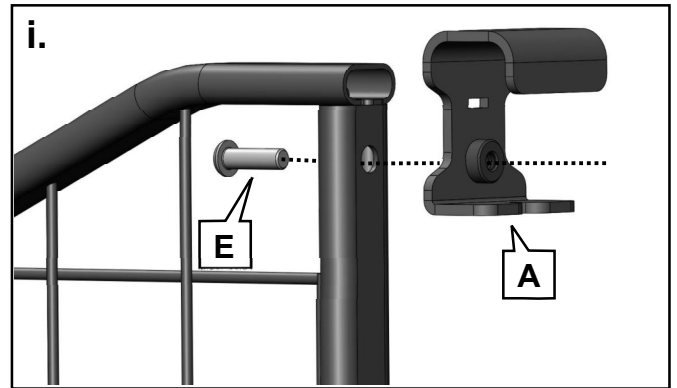

(50:50)

(60:40)

TDG 1601D

FITTING INSTRUCTION / INSTRUCTION DE MONTAGE / EINBAUANLEITUNG /
ISTRUZIONI PER L'USO / INSTRUCCIONES DE MONTAJE / MONTAGEHANDLEIDING

VW TIGUAN ALLSPACE

LUGGAGE PARTITION DIVIDER / PARTITION CENTALE DE COFFRE À BAGAGES /
ABTRENUNG - GEPÄCKRAUMGITTER / RED DE DIVISIÓN DEL MALETERO /
DIVISORIO CENTRALE BAGAGLIAIO / DE VERDELER VAN DE BAGAGEVERDELING

TDG 1601D

FITTING INSTRUCTION / INSTRUCTION DE MONTAGE / EINBAUANLEITUNG /
ISTRUZIONI PER L'USO / INSTRUCCIONES DE MONTAJE / MONTAGEHANDLEIDING

VW TIGUAN ALLSPACE

LUGGAGE PARTITION DIVIDER / PARTITION CENTALE DE COFFRE À BAGAGES /
ABTRENUNG - GEPÄCKRAUMGITTER / RED DE DIVISIÓN DEL MALETERO /
DIVISORIO CENTRALE BAGAGLIAIO / DE VERDELER VAN DE BAGAGEVERDELING