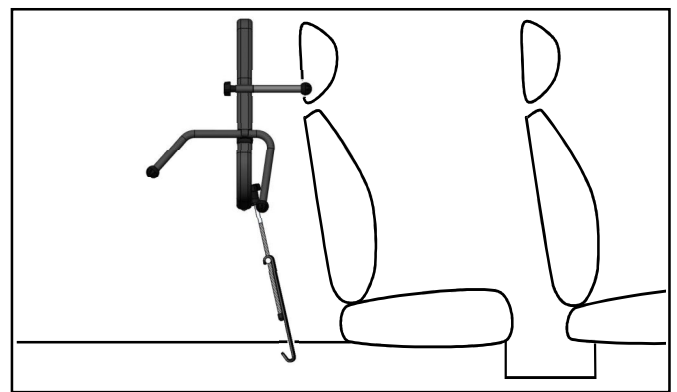

(50:50)

(60:40)

TDG 1601D

FITTING INSTRUCTION / INSTRUCTION DE MONTAGE / EINBAUANLEITUNG /
ISTRUZIONI PER L'USO / INSTRUCCIONES DE MONTAJE / MONTAGEHANDLEIDING

VW TIGUAN ALLSPACE

LUGGAGE PARTITION DIVIDER / PARTITION CENTALE DE COFFRE À BAGAGES /
ABTRENUNG - GEPÄCKRAUMGITTER / RED DE DIVISIÓN DEL MALETERO /
DIVISORIO CENTRALE BAGAGLIAIO / DE VERDELER VAN DE BAGAGEVERDELING