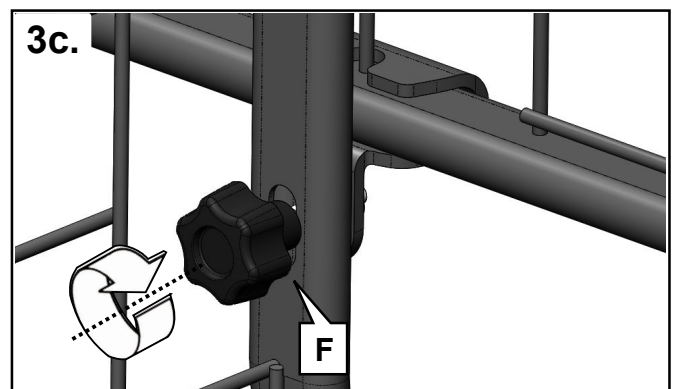

(50:50)

(60:40)

TDG 1601D

FITTING INSTRUCTION / INSTRUCTION DE MONTAGE / EINBAUANLEITUNG /
ISTRUZIONI PER L'USO / INSTRUCCIONES DE MONTAJE / MONTAGEHANDLEIDING

VW TIGUAN ALLSPACE

LUGGAGE PARTITION DIVIDER / PARTITION CENTALE DE COFFRE À BAGAGES /
ABTRENUNG - GEPÄCKRAUMGITTER / RED DE DIVISIÓN DEL MALETERO /
DIVISORIO CENTRALE BAGAGLIAIO / DE VERDELER VAN DE BAGAGEVERDELING