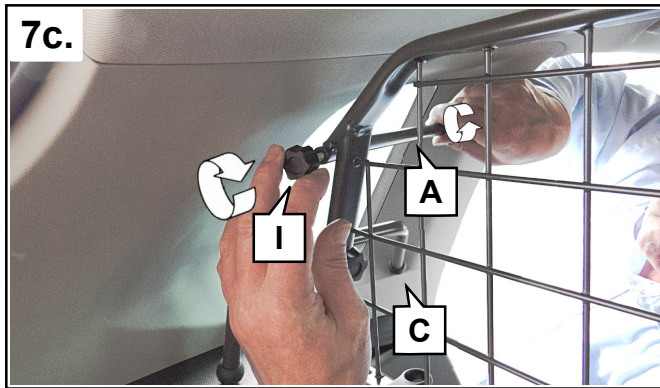

TDG 1486

FITTING INSTRUCTION / INSTRUCTION DE MONTAGE / EINBAUANLEITUNG /
ISTRUZIONI PER L'USO / INSTRUCCIONES DE MONTAJE / MONTAGEHANDLEIDING

VW TIGUAN 2016-ON

DOG GUARD / GRILLE PROTECTRICE POUR CHIEN / HUNDEGITTER /
RIPARO PER CANI / DEFENSA PARA PERROS / HONDEREK