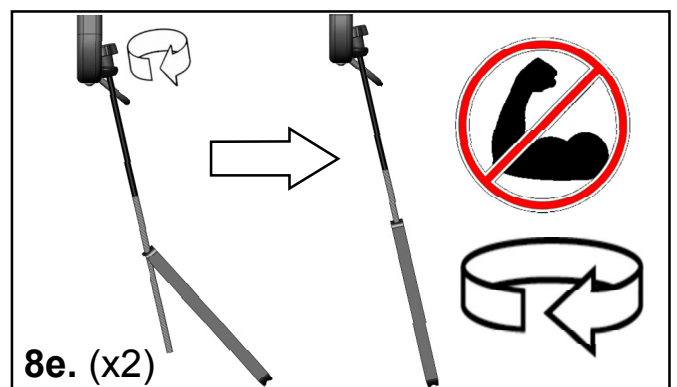

TDG 1486

FITTING INSTRUCTION / INSTRUCTION DE MONTAGE / EINBAUANLEITUNG /
ISTRUZIONI PER L'USO / INSTRUCCIONES DE MONTAJE / MONTAGEHANDLEIDING

VW TIGUAN 2016-ON

DOG GUARD / GRILLE PROTECTRICE POUR CHIEN / HUNDEGITTER /
RIPARO PER CANI / DEFENSA PARA PERROS / HONDEREK