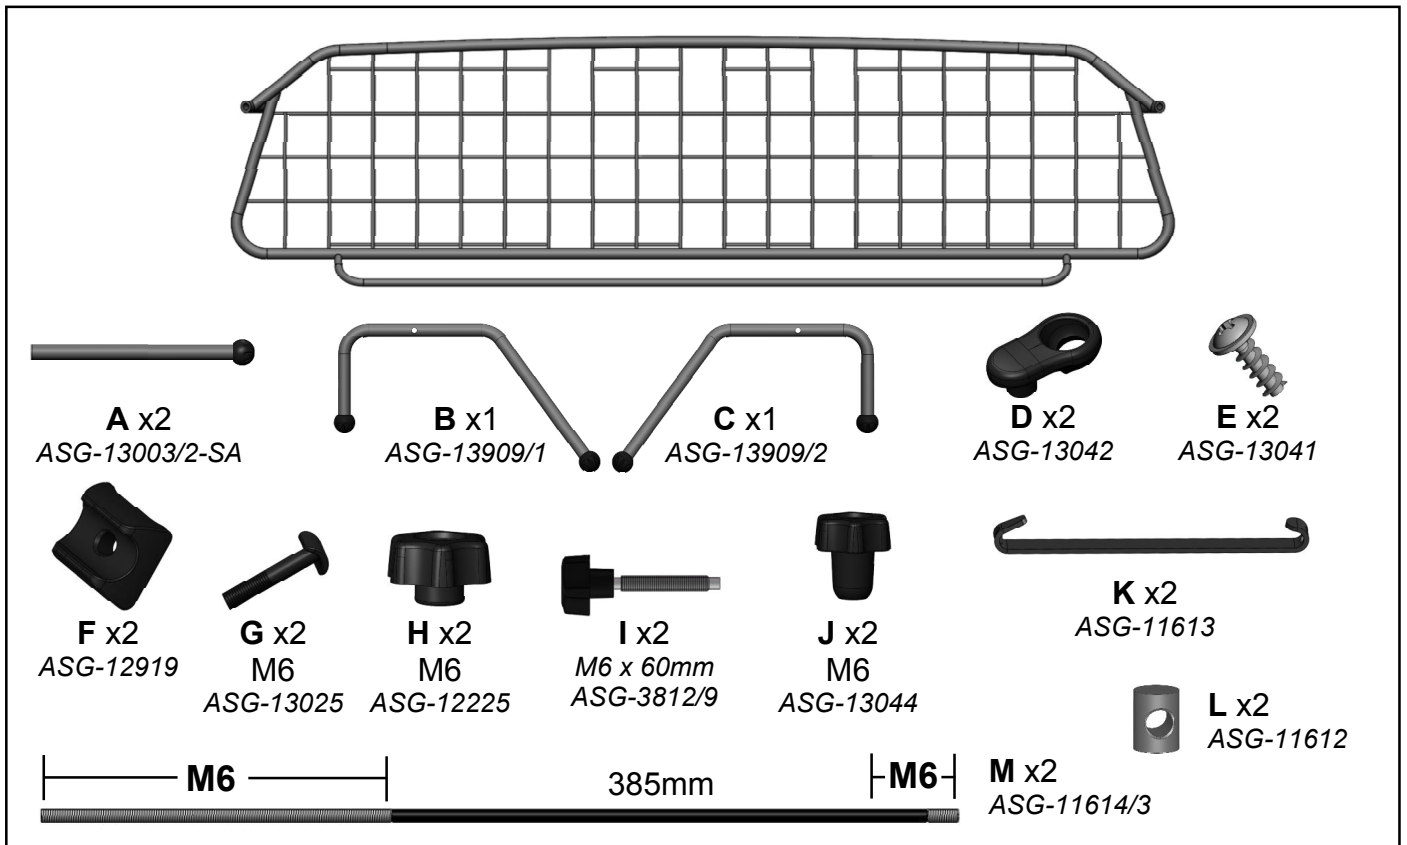

TDG 1486

FITTING INSTRUCTION / INSTRUCTION DE MONTAGE / EINBAUANLEITUNG /
ISTRUZIONI PER L'USO / INSTRUCCIONES DE MONTAJE / MONTAGEHANDLEIDING

VW TIGUAN 2016-ON

DOG GUARD / GRILLE PROTECTRICE POUR CHIEN / HUNDEGITTER /
RIPARO PER CANI / DEFENSA PARA PERROS / HONDEREK