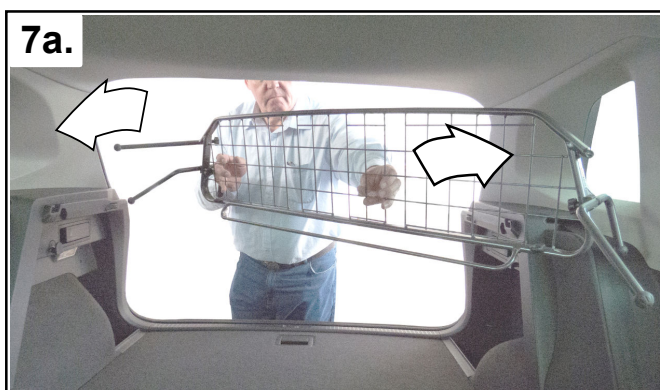

TDG 1486

FITTING INSTRUCTION / INSTRUCTION DE MONTAGE / EINBAUANLEITUNG /
ISTRUZIONI PER L'USO / INSTRUCCIONES DE MONTAJE / MONTAGEHANDLEIDING

VW TIGUAN 2016-ON

DOG GUARD / GRILLE PROTECTRICE POUR CHIEN / HUNDEGITTER /
RIPARO PER CANI / DEFENSA PARA PERROS / HONDEREK