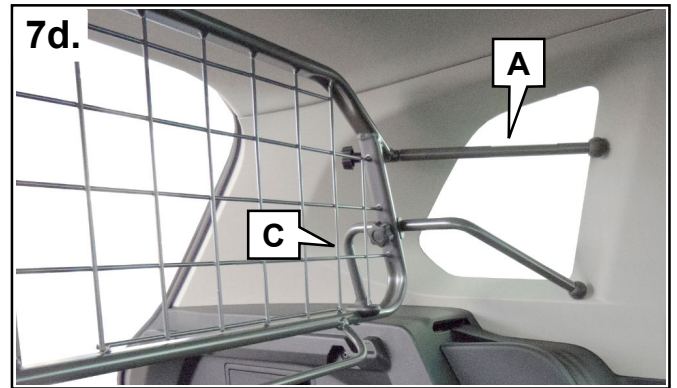

TDG 1486

FITTING INSTRUCTION / INSTRUCTION DE MONTAGE / EINBAUANLEITUNG /
ISTRUZIONI PER L'USO / INSTRUCCIONES DE MONTAJE / MONTAGEHANDLEIDING

VW TIGUAN 2016-ON

DOG GUARD / GRILLE PROTECTRICE POUR CHIEN / HUNDEGITTER /
RIPARO PER CANI / DEFENSA PARA PERROS / HONDEREK