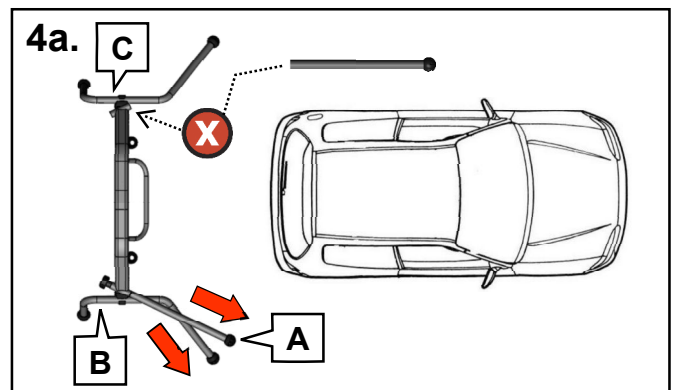

TDG 1486

FITTING INSTRUCTION / INSTRUCTION DE MONTAGE / EINBAUANLEITUNG /
ISTRUZIONI PER L'USO / INSTRUCCIONES DE MONTAJE / MONTAGEHANDLEIDING

VW TIGUAN 2016-ON

DOG GUARD / GRILLE PROTECTRICE POUR CHIEN / HUNDEGITTER /
RIPARO PER CANI / DEFENSA PARA PERROS / HONDEREK