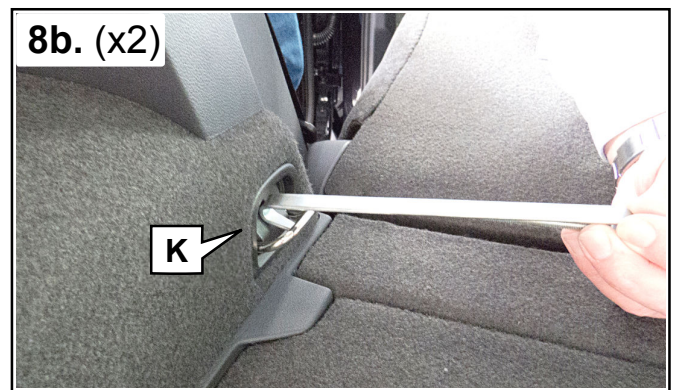

TDG 1486

FITTING INSTRUCTION / INSTRUCTION DE MONTAGE / EINBAUANLEITUNG /
ISTRUZIONI PER L'USO / INSTRUCCIONES DE MONTAJE / MONTAGEHANDLEIDING

VW TIGUAN 2016-ON

DOG GUARD / GRILLE PROTECTRICE POUR CHIEN / HUNDEGITTER /
RIPARO PER CANI / DEFENSA PARA PERROS / HONDEREK