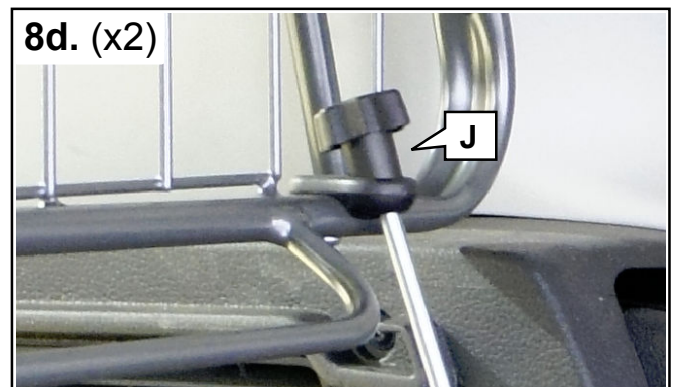

TDG 1486

FITTING INSTRUCTION / INSTRUCTION DE MONTAGE / EINBAUANLEITUNG /
ISTRUZIONI PER L'USO / INSTRUCCIONES DE MONTAJE / MONTAGEHANDLEIDING

VW TIGUAN 2016-ON

DOG GUARD / GRILLE PROTECTRICE POUR CHIEN / HUNDEGITTER /
RIPARO PER CANI / DEFENSA PARA PERROS / HONDEREK