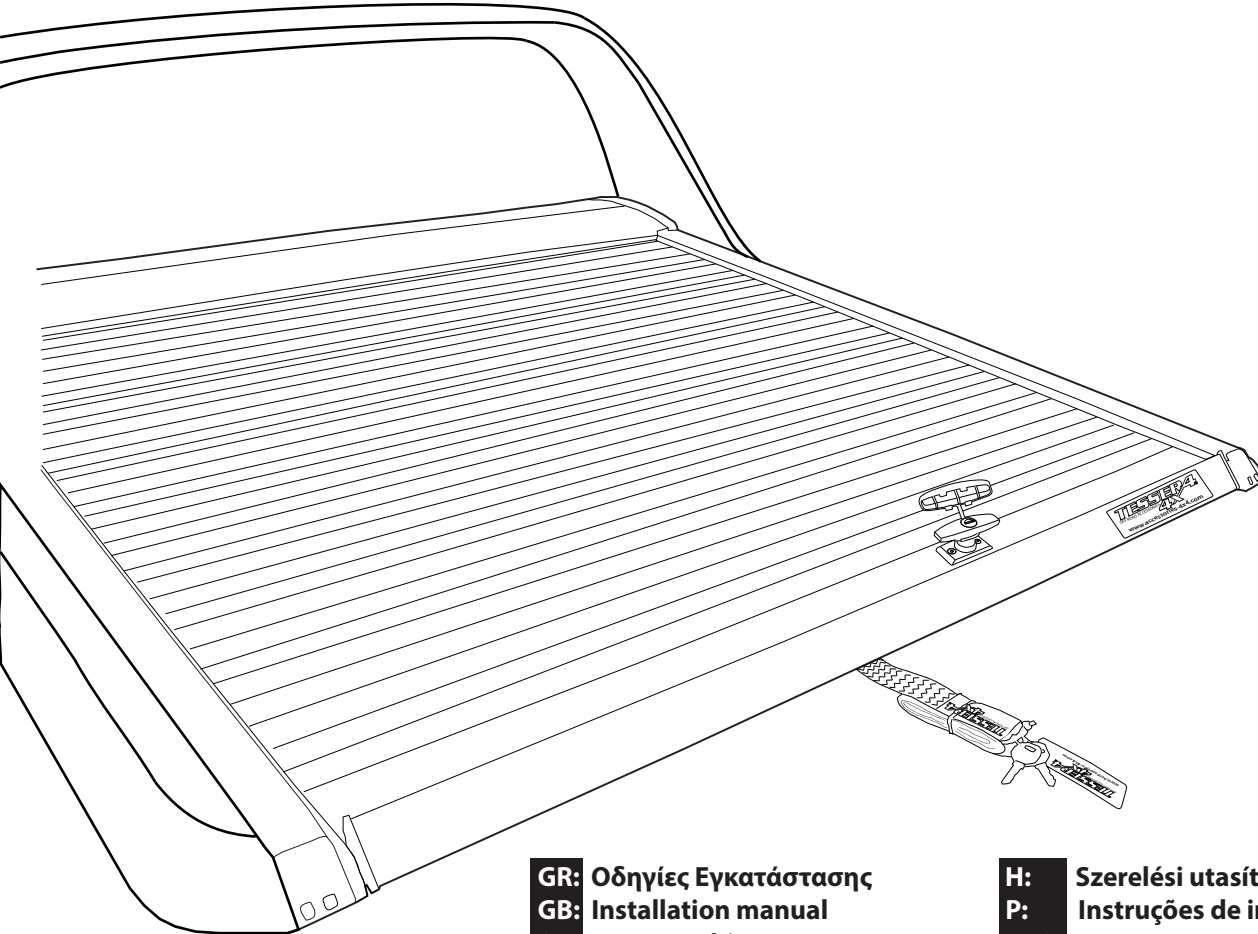

PART NUMBER(S)	Model Year
SOT-1318 ROLL	VW Amarok Aventura
Cab(s)	Installation Time / Weight
Double cab	180 minutes / 53-57 kg

Aluminum Roller Lid-Shutter (SOT-ROLL Series by Tessera4x4)

GR: Οδηγίες Εγκατάστασης
GB: Installation manual
SF: Asennusohje
F: Notice de montage
PL: Instru
NL: Installatie-instructies
TR: Montaj Talimatı
S: Monteringsanvisning
E: Instrucciones de montaje

H: Szerelési utasítás
P: Instruções de instalação
RUS: Инструкция по установке
N: Monteringsveiledning
D: Einbauanleitung
CZ: Návod k instalaci
I: Istruzioni de montaggio
DK: Monteringsvejledning
RO: Instructiuni de instalare

Customer Service: +30 (210) 5541161, +30 (210) 5541154 (08:00 - 16:00 EET)

Fax: +30 (210) 5541443

Support department: info@gianso.gr

Website: www.accessories-4x4.com

Address: 19.5 km of National road Athens-Korinthos (Elefsina) Greece, P.C: 19200