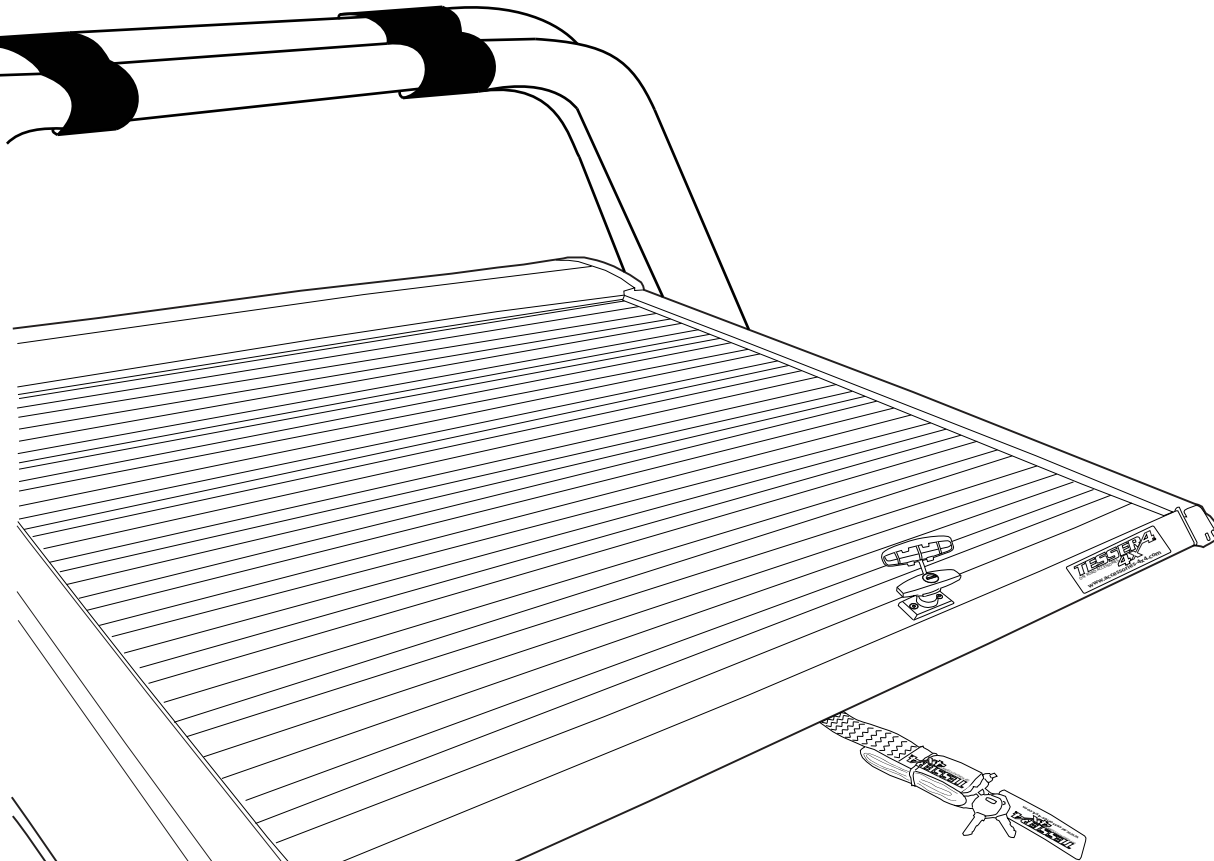

PART NUMBER(S)	Model Year
SOT-1301 ROLL	VW Amarok with VW's roll bar
Cab(s)	Installation Time / Weight
Double cab	60-75 minutes / 53kg

Aluminum Roller Lid-Shutter (SOT-ROLL Series by Tessera4x4)

GR: Οδηγίες Εγκατάστασης
GB: Installation manual
SF: Asennusohje
F: Notice de montage
PL: Instru
NL: Installatie-instructies
TR: Montaj Talimatı
S: Monteringsanvisning
E: Instrucciones de montaje