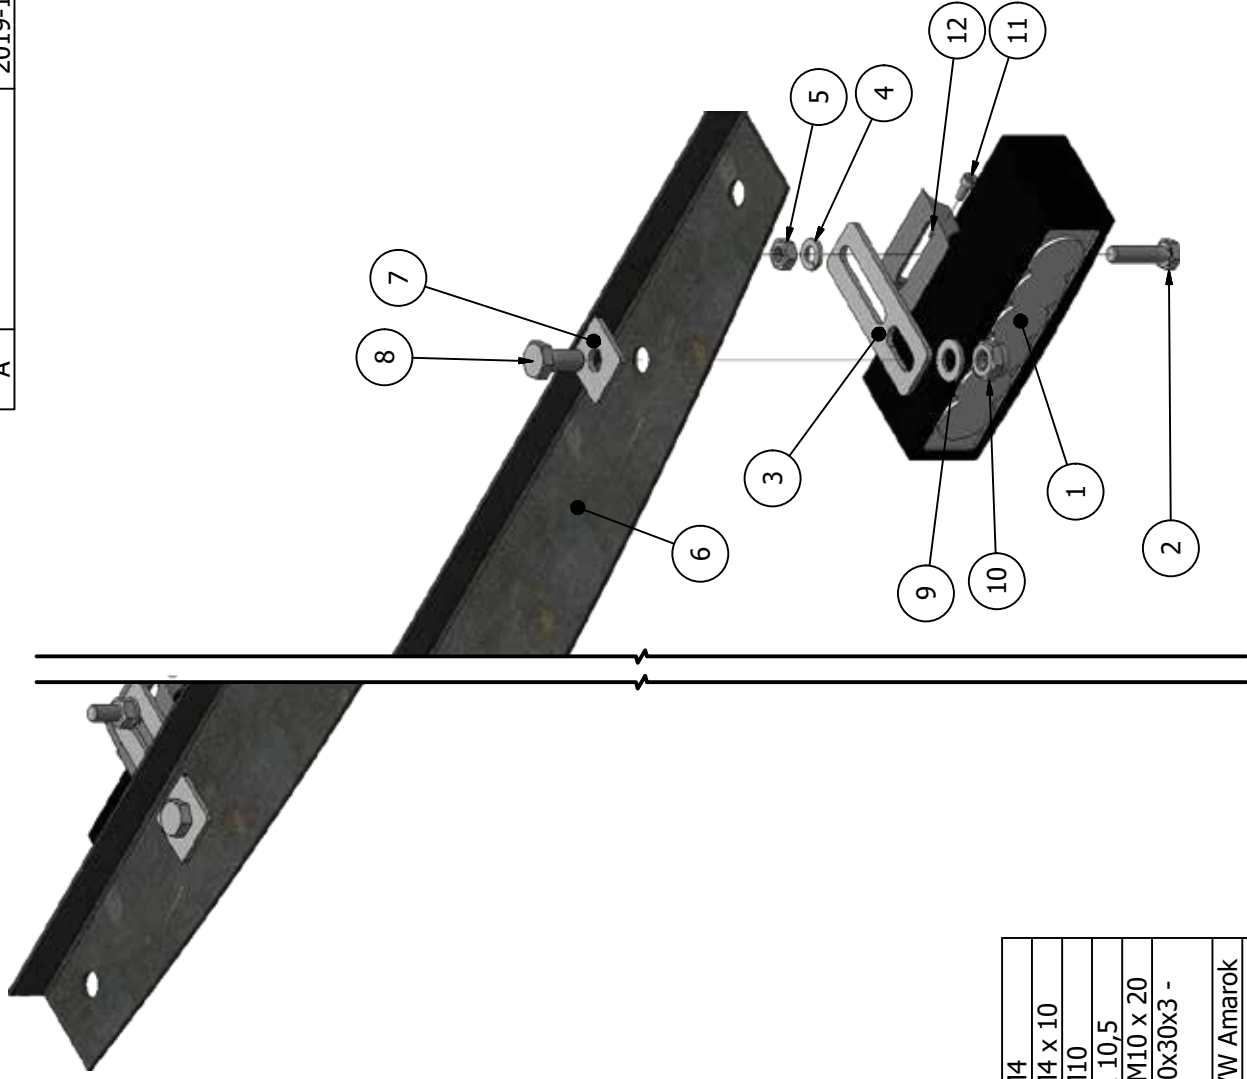

MONTERINGSANVISNING
EXTRA BACKLJUS

MOUNTING DESCRIPTION
ADDITIONAL REVERSING LIGHTS

MONTAGEANLEITUNG
ZUSÄTZLICHE RÜCKLICHTER

Make
Volkswagen

Model
Amarok

Year
2011-

Article Code
7535-836

45 min

13
16/17

Nr	Andring	Datum	Godk.
A		2019-11-27	

12	4	Sexkantsmutter	Steel, Mild	DIN 934 - M4
11	4	Sexkantskruv	Steel, Mild	DIN 912 - M4 x 10
10	2	Låsmutter	Rostfritt stål	DIN 985 - M10
9	2	Bricka	Rostfritt stål	DIN 125 - A 10,5
8	2	Sexkantsbult	Rostfritt stål	ISO 4017 - M10 x 20
7	2	Fyrkantbricka	Rostfritt stål	DIN 436 - 30x30x3 - M10
6	1	Bakre krockbalk	Stål	Balk bak - VW Amarok
5	2	Sexkantsmutter	Rostfritt stål	DIN 934 - M8
4	2	Fjäderbricka	Rostfritt stål	DIN 127 - A 8
3	2	Fäste - A18-lampa	Rostfritt stål	930-33015
2	2	Sexkantsbult	Rostfritt stål	ISO 4017 - M8 x 30
1	2	Backljus 9022-A18		9022-A18
Pos	Ant	Beskrivning	Material	Artikelnummer