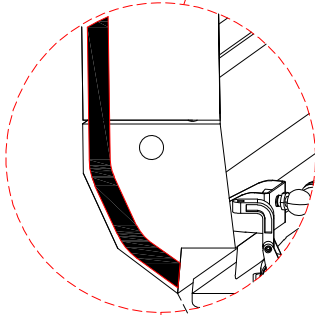

FIG 10

\*ARKA PANELİ SABİTLEMELİK VE CİVATALARI EL İLE SIKILMASINI KOLAYLAŞTIRMAK İÇİN AYAĞINIZLA HAFİFÇE İTİN VE MONTAJLAYINIZ.

\*GENTLY PUSH AND ASSEMBLE THE BACK PANEL WITH YOUR FOOT TO SECURE IT AND MAKE IT EASIER TO TIGHTEN THE BOLTS BY HAND.

**BİTİŞ NOKTASI**  
**ENDING POINT**

**BAŞLANGIÇ NOKTASI**  
**STARTING POINT**

\* OMCAP TAMAMEN MONTE EDİLDİĞİNDE FİTİLİ BAŞLANGIÇ NOKTASIN'DAN BİTİŞ NOKTASINA KADAR YAPIŞTIRIN, ARDINDAN UCU TEMİZ BİR ŞEKİLDE KESİN.