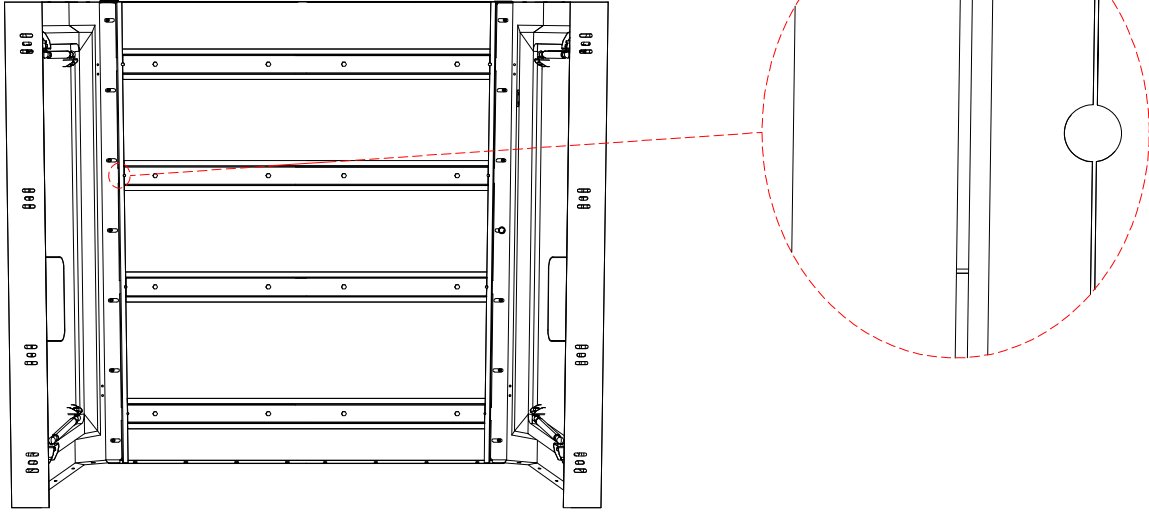

\*PLACE THE FLAT SURFACE OF THE TOP PANEL AS SHOWN IN THE PICTURE, PLACE THE CURVED END OF THE SIDE PANEL IN ITS PLACE ON THE TOP SECTION.

ŞEKİL 1  
FIGURE 1

\* YAN PANEL İLE TAVAN ARASINDA BOŞLUĞUN MİNİMUM OLDUĞUNDAN EMİN OLARAK YAN PANELİ YERİNE MONTAJLAYINIZ

\* ASSEMBLE THE SIDE PANEL IN PLACE, MAKING SURE THAT THE GAP BETWEEN THE SIDE PANEL AND THE TOP PANEL IS MINIMUM.

\* TAVAN İLE SOL PANELİ (F) VE (G) SIRASI İLE MONTAJLAYINIZ.

\* *INSTALL THE ROOF AND THE LEFT PANEL (F) AND (G) RESPECTIVELY.*

\* YAN PANELİN EĞİMLİ UCUNU TAVAN BÖLÜMÜNDEKİ YERİNE YERLEŞTİRİNİZ.

\* *PLACE THE SLOPING END OF THE SIDE ITS PLACE ON THE ROOF SECTION.*

\* YAN PANEL İLE TAVAN ARASINDA BOŞLUĞUN MİNİMUM OLDUĞUNDAN EMİN OLARAK YAN PANELİ YERİNE HAFİFÇE MONTAJLAYINIZ.