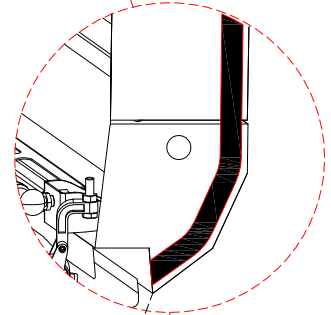

FIG 10

\*ARKA PANELİ SABİTLEMELİK VE CİVATALARI EL İLE SIKILMASINI KOLAYLAŞTIRMAK İÇİN AYAĞINIZLA HAFİFÇE İTİN VE MONTAJLAYINIZ.

\*GENTLY PUSH AND ASSEMBLE THE BACK PANEL WITH YOUR FOOT TO SECURE IT AND MAKE IT EASIER TO TIGHTEN THE BOLTS BY HAND.

**BİTİŞ NOKTASI**  
**ENDING POINT**

**BAŞLANGIÇ NOKTASI**  
**STARTING POINT**

\* OMCAP TAMAMEN MONTE EDİLDİĞİNDE FİTİLİ BAŞLANGIÇ NOKTASIN'DAN BİTİŞ NOKTASINA KADAR YAPIŞTIRIN, ARDINDAN UCU TEMİZ BİR ŞEKİLDE KESİN.