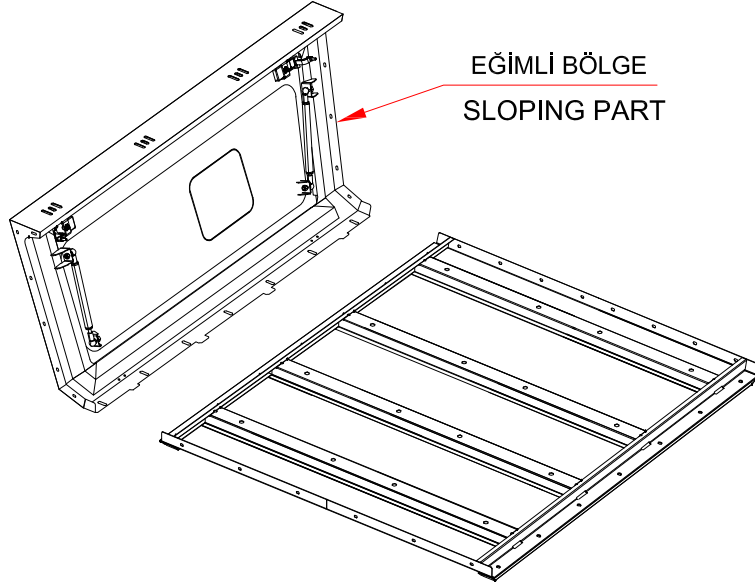

x8

ARKA KAPAK TUTAMAK  
REAR COVER HANDLE

R

x1

M5 SOMUN  
M5 NUT

S

x2

\*TAVANIN DÜZ YÜZEYİNİ RESİMDEKİ GİBİ KOYUNUZ, YAN PANELİN EĞİMLİ UCUNU TAVAN BÖLÜMÜNDEKİ YERİNE YERLEŞTİRİNİZ

\*PLACE THE FLAT SURFACE OF THE TOP PANEL AS SHOWN IN THE PICTURE, PLACE THE CURVED END OF THE SIDE PANEL IN ITS PLACE ON THE TOP SECTION.

ŞEKİL 1  
FIGURE 1

\* YAN PANEL İLE TAVAN ARASINDA BOŞLUĞUN MİNİMUM OLDUĞUNDAN EMİN OLARAK YAN PANELİ YERİNE MONTAJLAYINIZ