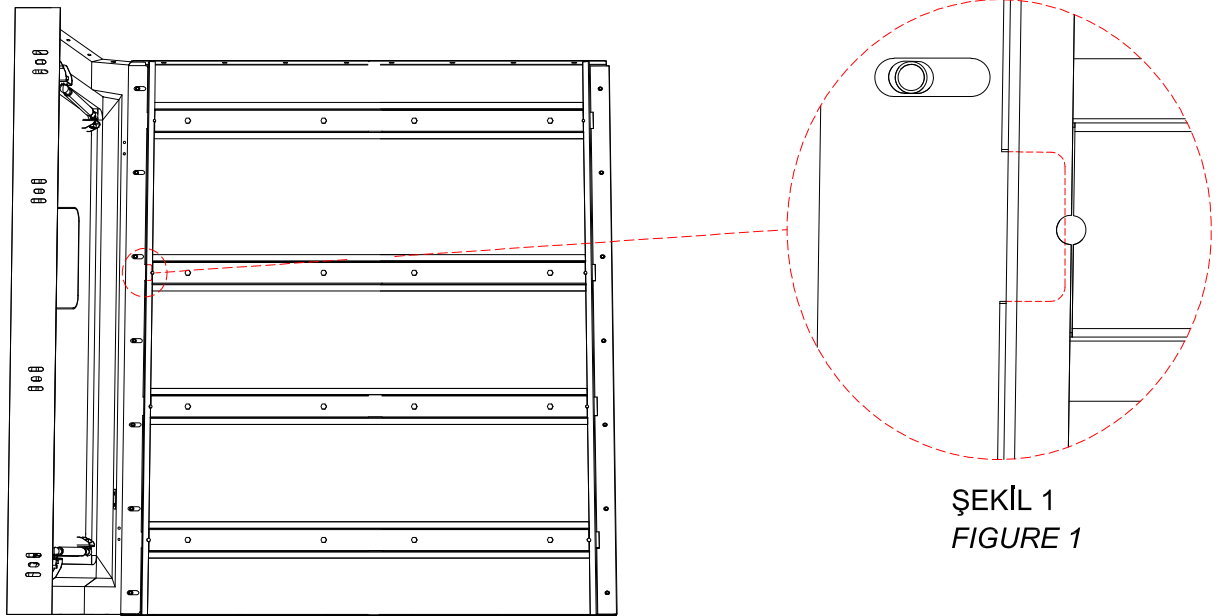

x8

ARKA KAPAK TUTAMAK  
REAR COVER HANDLE

R

x1

M5 SOMUN  
M5 NUT

S

x2

\*TAVANIN DÜZ YÜZEYİNİ RESİMDEKİ GİBİ KOYUNUZ, YAN PANELİN EĞİMLİ UCUNU TAVAN BÖLÜMÜNDEKİ YERİNE YERLEŞTİRİNİZ

\*PLACE THE FLAT SURFACE OF THE TOP PANEL AS SHOWN IN THE PICTURE, PLACE THE CURVED END OF THE SIDE PANEL IN ITS PLACE ON THE TOP SECTION.

ŞEKİL 1  
FIGURE 1

\* YAN PANEL İLE TAVAN ARASINDA BOŞLUĞUN MİNİMUM OLDUĞUNDAN EMİN OLARAK YAN PANELİ YERİNE MONTAJLAYINIZ