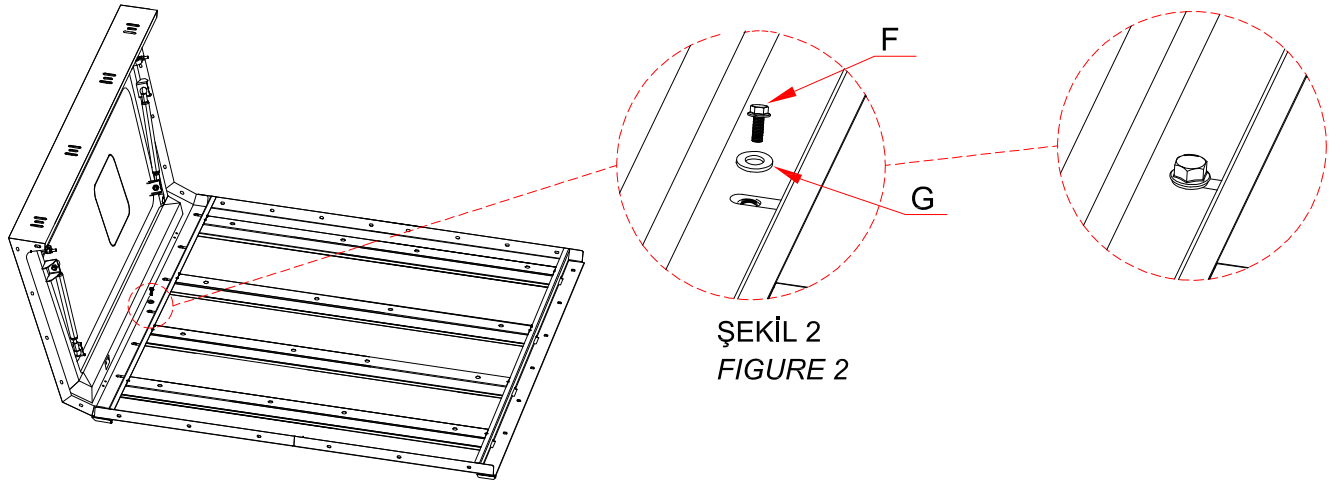

* TAVAN İLE SOL PANELİ (F) VE (G) SIRASI İLE MONTAJLAYINIZ.

* *INSTALL THE ROOF AND THE LEFT PANEL (F) AND (G) RESPECTIVELY.*