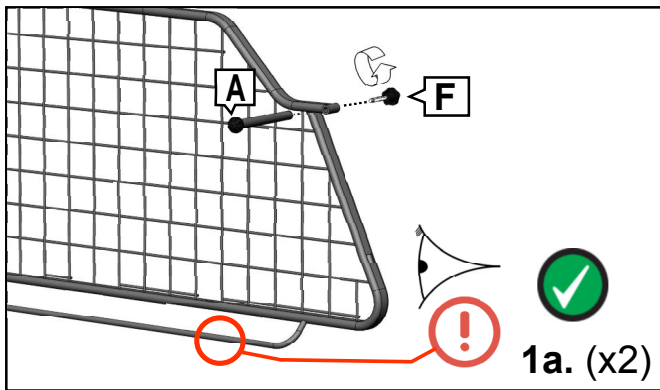

TDG 1559

FITTING INSTRUCTION / INSTRUCTION DE MONTAGE / EINBAUANLEITUNG /
ISTRUZIONI PER L'USO / INSTRUCCIONES DE MONTAJE / MONTAGEHANDLEIDING

TOYOTA LAND CRUISER

DOG GUARD / GRILLE PROTECTRICE POUR CHIEN / HUNDEGITTER /
RIPARO PER CANI / DEFENSA PARA PERROS / HONDEREK

TDG 1559

FITTING INSTRUCTION / INSTRUCTION DE MONTAGE / EINBAUANLEITUNG /
ISTRUZIONI PER L'USO / INSTRUCCIONES DE MONTAJE / MONTAGEHANDLEIDUNG

TOYOTA LAND CRUISER

DOG GUARD / GRILLE PROTECTRICE POUR CHIEN / HUNDEGITTER /
RIPARO PER CANI / DEFENSA PARA PERROS / HONDEREK