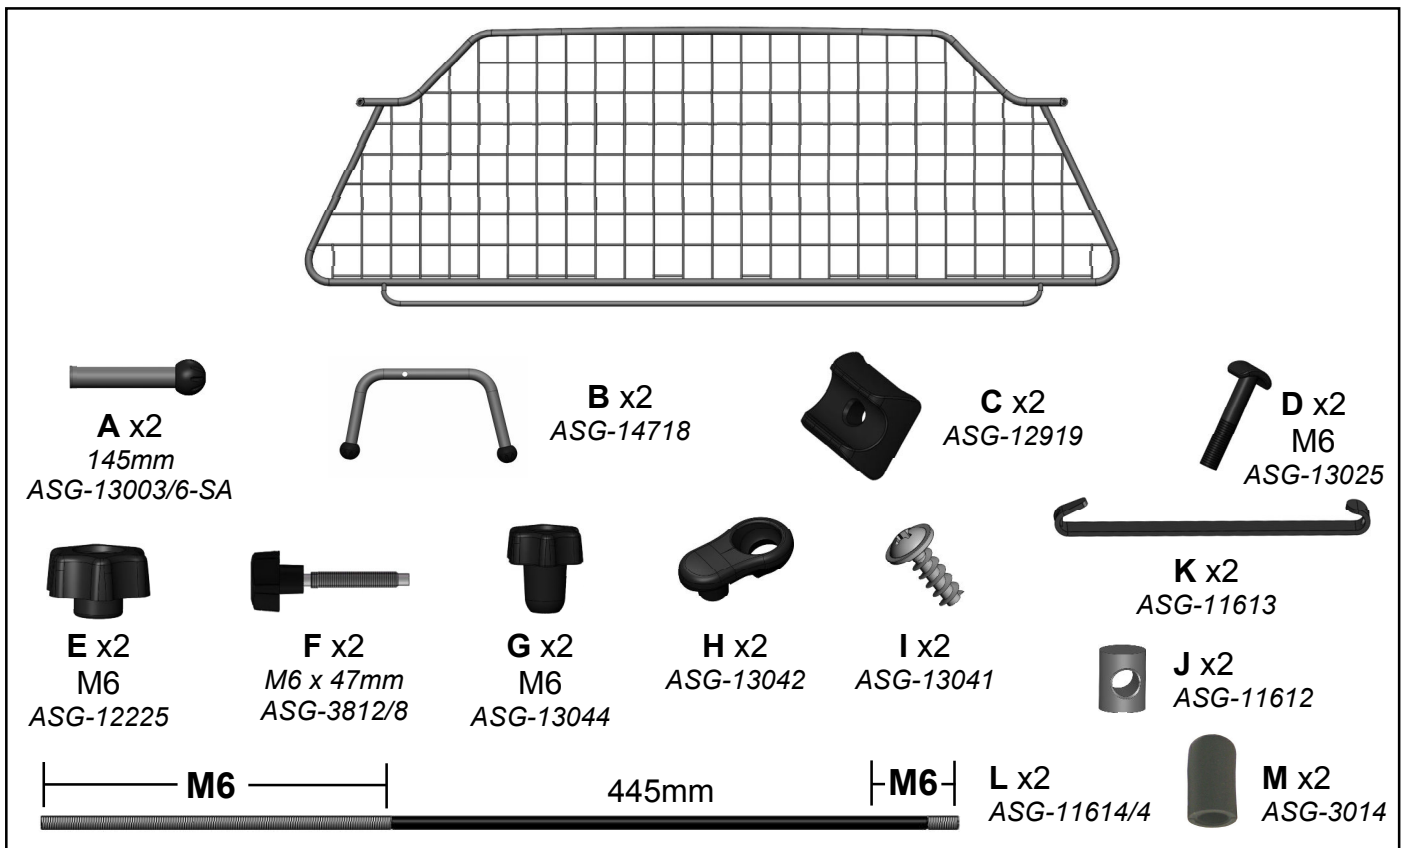

TDG 1559

FITTING INSTRUCTION / INSTRUCTION DE MONTAGE / EINBAUANLEITUNG /
ISTRUZIONI PER L'USO / INSTRUCCIONES DE MONTAJE / MONTAGEHANDLEIDING

TOYOTA LAND CRUISER

DOG GUARD / GRILLE PROTECTRICE POUR CHIEN / HUNDEGITTER /
RIPARO PER CANI / DEFENSA PARA PERROS / HONDEREK

TDG 1559

FITTING INSTRUCTION / INSTRUCTION DE MONTAGE / EINBAUANLEITUNG /
ISTRUZIONI PER L'USO / INSTRUCCIONES DE MONTAJE / MONTAGEHANDLEIDUNG

TOYOTA LAND CRUISER

DOG GUARD / GRILLE PROTECTRICE POUR CHIEN / HUNDEGITTER /
RIPARO PER CANI / DEFENSA PARA PERROS / HONDEREK