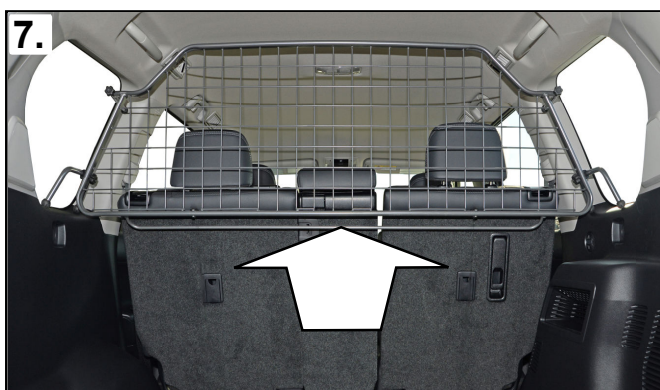

TDG 1559

FITTING INSTRUCTION / INSTRUCTION DE MONTAGE / EINBAUANLEITUNG /
ISTRUZIONI PER L'USO / INSTRUCCIONES DE MONTAJE / MONTAGEHANDLEIDING

TOYOTA LAND CRUISER

DOG GUARD / GRILLE PROTECTRICE POUR CHIEN / HUNDEGITTER /
RIPARO PER CANI / DEFENSA PARA PERROS / HONDEREK