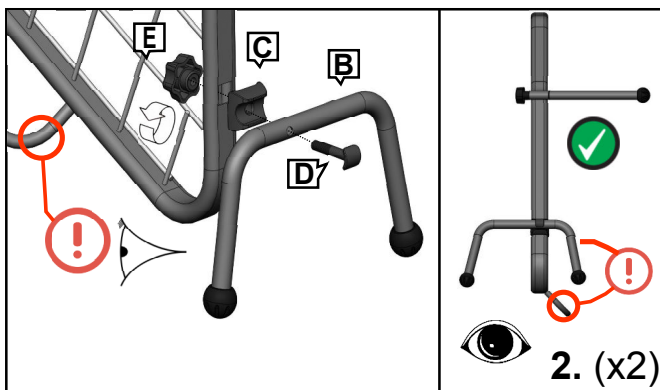

TDG 1559

FITTING INSTRUCTION / INSTRUCTION DE MONTAGE / EINBAUANLEITUNG /
ISTRUZIONI PER L'USO / INSTRUCCIONES DE MONTAJE / MONTAGEHANDLEIDING

TOYOTA LAND CRUISER

DOG GUARD / GRILLE PROTECTRICE POUR CHIEN / HUNDEGITTER /
RIPARO PER CANI / DEFENSA PARA PERROS / HONDEREK

TDG 1559

FITTING INSTRUCTION / INSTRUCTION DE MONTAGE / EINBAUANLEITUNG /
ISTRUZIONI PER L'USO / INSTRUCCIONES DE MONTAJE / MONTAGEHANDLEIDUNG

TOYOTA LAND CRUISER

DOG GUARD / GRILLE PROTECTRICE POUR CHIEN / HUNDEGITTER /
RIPARO PER CANI / DEFENSA PARA PERROS / HONDEREK