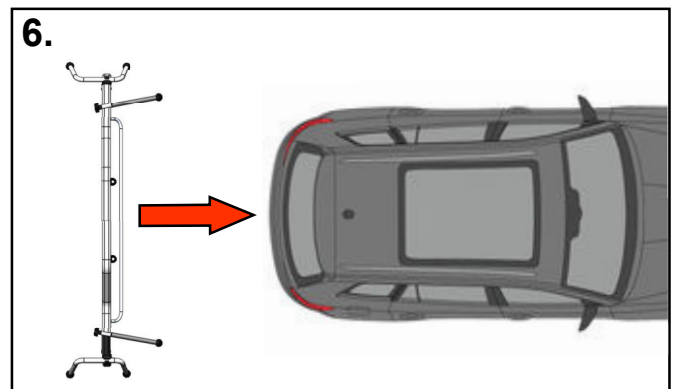

TDG 1559

FITTING INSTRUCTION / INSTRUCTION DE MONTAGE / EINBAUANLEITUNG /
ISTRUZIONI PER L'USO / INSTRUCCIONES DE MONTAJE / MONTAGEHANDLEIDING

TOYOTA LAND CRUISER

DOG GUARD / GRILLE PROTECTRICE POUR CHIEN / HUNDEGITTER /
RIPARO PER CANI / DEFENSA PARA PERROS / HONDEREK