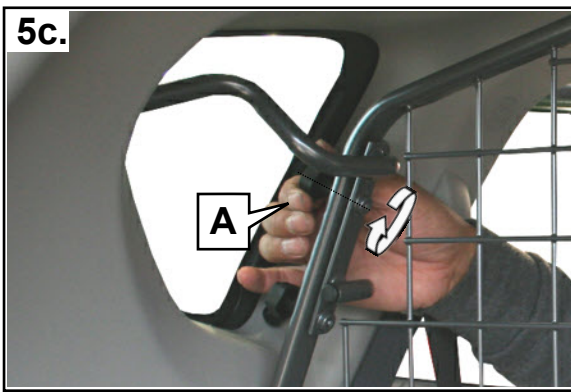

TDG 1417

FITTING INSTRUCTION / INSTRUCTION DE MONTAGE / EINBAUANLEITUNG /
ISTRUZIONI PER L'USO / INSTRUCCIONES DE MONTAJE / MONTAGEHANDLEIDING

TOYOTA RAV 4

DOG GUARD / GRILLE PROTECTRICE POUR CHIEN / HUNDEGITTER /
RIPARO PER CANI / DEFENSA PARA PERROS / HONDEREK