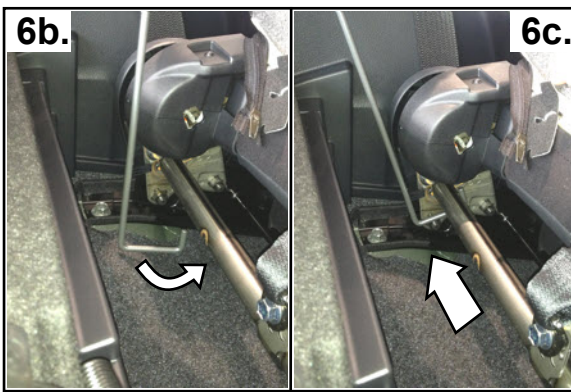

TDG 1417

FITTING INSTRUCTION / INSTRUCTION DE MONTAGE / EINBAUANLEITUNG /
ISTRUZIONI PER L'USO / INSTRUCCIONES DE MONTAJE / MONTAGEHANDLEIDING

TOYOTA RAV 4

DOG GUARD / GRILLE PROTECTRICE POUR CHIEN / HUNDEGITTER /
RIPARO PER CANI / DEFENSA PARA PERROS / HONDEREK