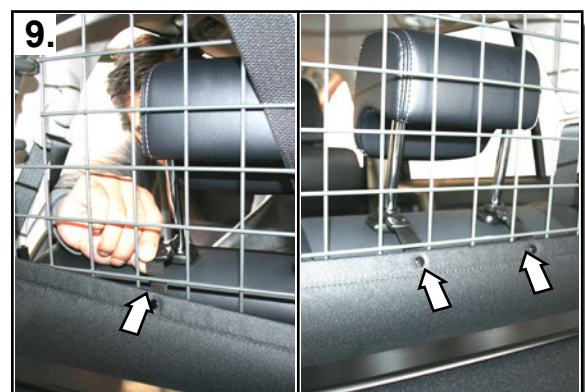

TDG 1417

FITTING INSTRUCTION / INSTRUCTION DE MONTAGE / EINBAUANLEITUNG /
ISTRUZIONI PER L'USO / INSTRUCCIONES DE MONTAJE / MONTAGEHANDLEIDING

TOYOTA RAV 4

DOG GUARD / GRILLE PROTECTRICE POUR CHIEN / HUNDEGITTER /
RIPARO PER CANI / DEFENSA PARA PERROS / HONDEREK