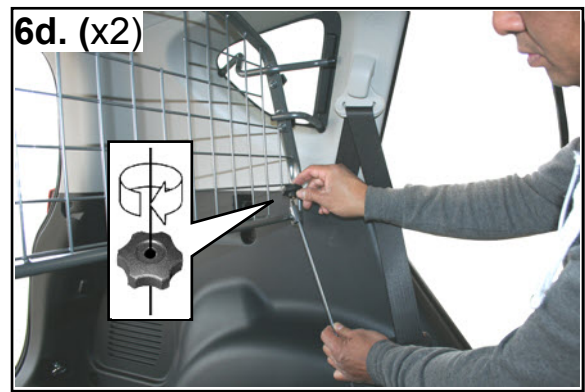

TDG 1417

FITTING INSTRUCTION / INSTRUCTION DE MONTAGE / EINBAUANLEITUNG /
ISTRUZIONI PER L'USO / INSTRUCCIONES DE MONTAJE / MONTAGEHANDLEIDING

TOYOTA RAV 4

DOG GUARD / GRILLE PROTECTRICE POUR CHIEN / HUNDEGITTER /
RIPARO PER CANI / DEFENSA PARA PERROS / HONDEREK