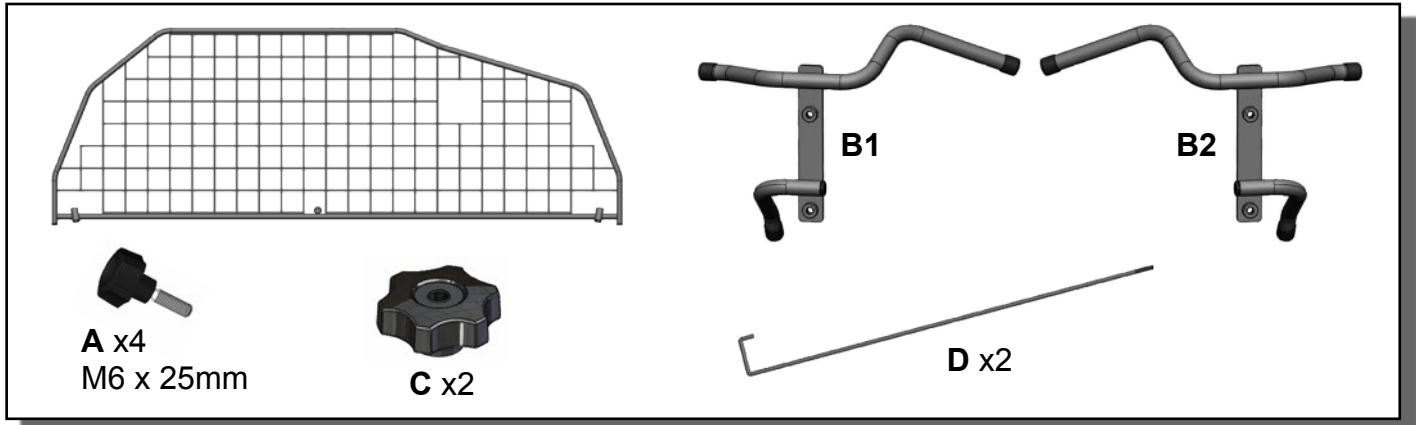

TDG 1417

FITTING INSTRUCTION / INSTRUCTION DE MONTAGE / EINBAUANLEITUNG /
ISTRUZIONI PER L'USO / INSTRUCCIONES DE MONTAJE / MONTAGEHANDLEIDING

TOYOTA RAV 4

DOG GUARD / GRILLE PROTECTRICE POUR CHIEN / HUNDEGITTER /
RIPARO PER CANI / DEFENSA PARA PERROS / HONDEREK