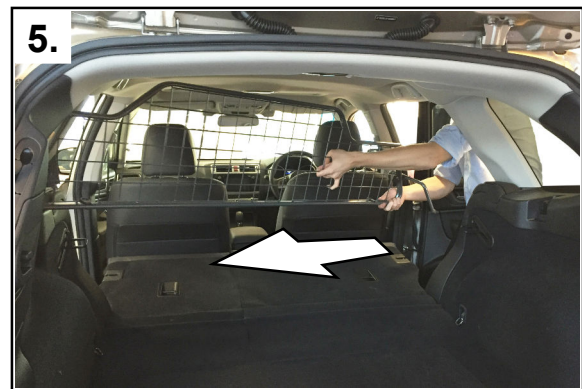

TDG 1476

FITTING INSTRUCTION / INSTRUCTION DE MONTAGE / EINBAUANLEITUNG /
ISTRUZIONI PER L'USO / INSTRUCCIONES DE MONTAJE / MONTAGEHANDLEIDING

SUBARU OUTBACK

DOG GUARD / GRILLE PROTECTRICE POUR CHIEN / HUNDEGITTER /
RIPARO PER CANI / DEFENSA PARA PERROS / HONDEREK