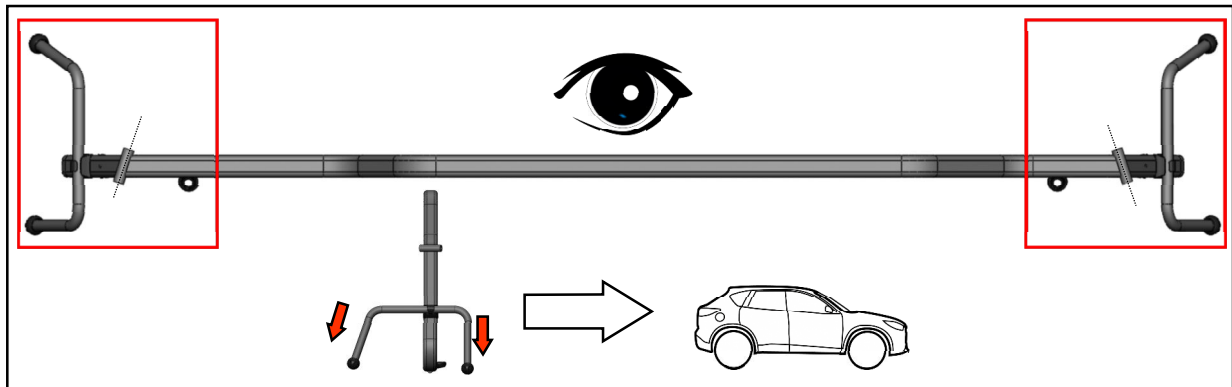

TDG 1476

FITTING INSTRUCTION / INSTRUCTION DE MONTAGE / EINBAUANLEITUNG /
ISTRUZIONI PER L'USO / INSTRUCCIONES DE MONTAJE / MONTAGEHANDLEIDING

SUBARU OUTBACK

DOG GUARD / GRILLE PROTECTRICE POUR CHIEN / HUNDEGITTER /
RIPARO PER CANI / DEFENSA PARA PERROS / HONDEREK