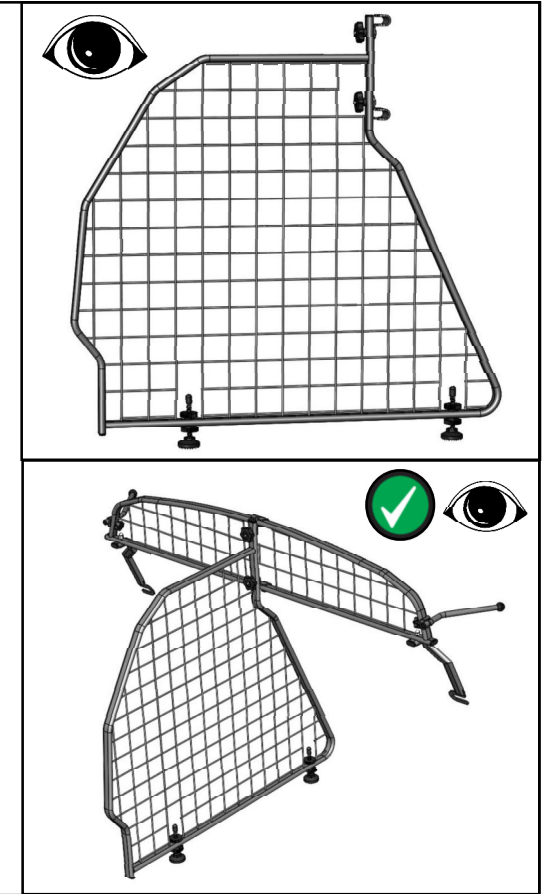

## SKODA SCALA (LOW FLOOR ONLY)

DOG GUARD / GRILLE PROTECTRICE POUR CHIEN / HUNDEGITTER /  
RIPARO PER CANI / DEFENSA PARA PERROS / HONDEREK

(50:50)

(60:40)