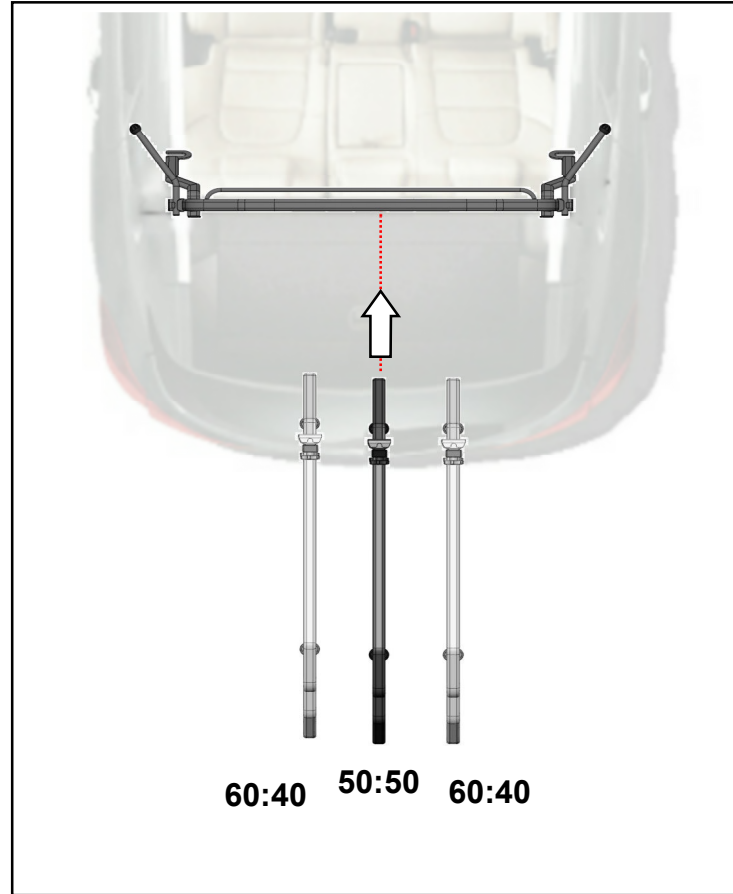

## SKODA SCALA (LOW FLOOR ONLY)

DOG GUARD / GRILLE PROTECTRICE POUR CHIEN / HUNDEGITTER /  
RIPARO PER CANI / DEFENSA PARA PERROS / HONDEREK

(50:50)

(60:40)