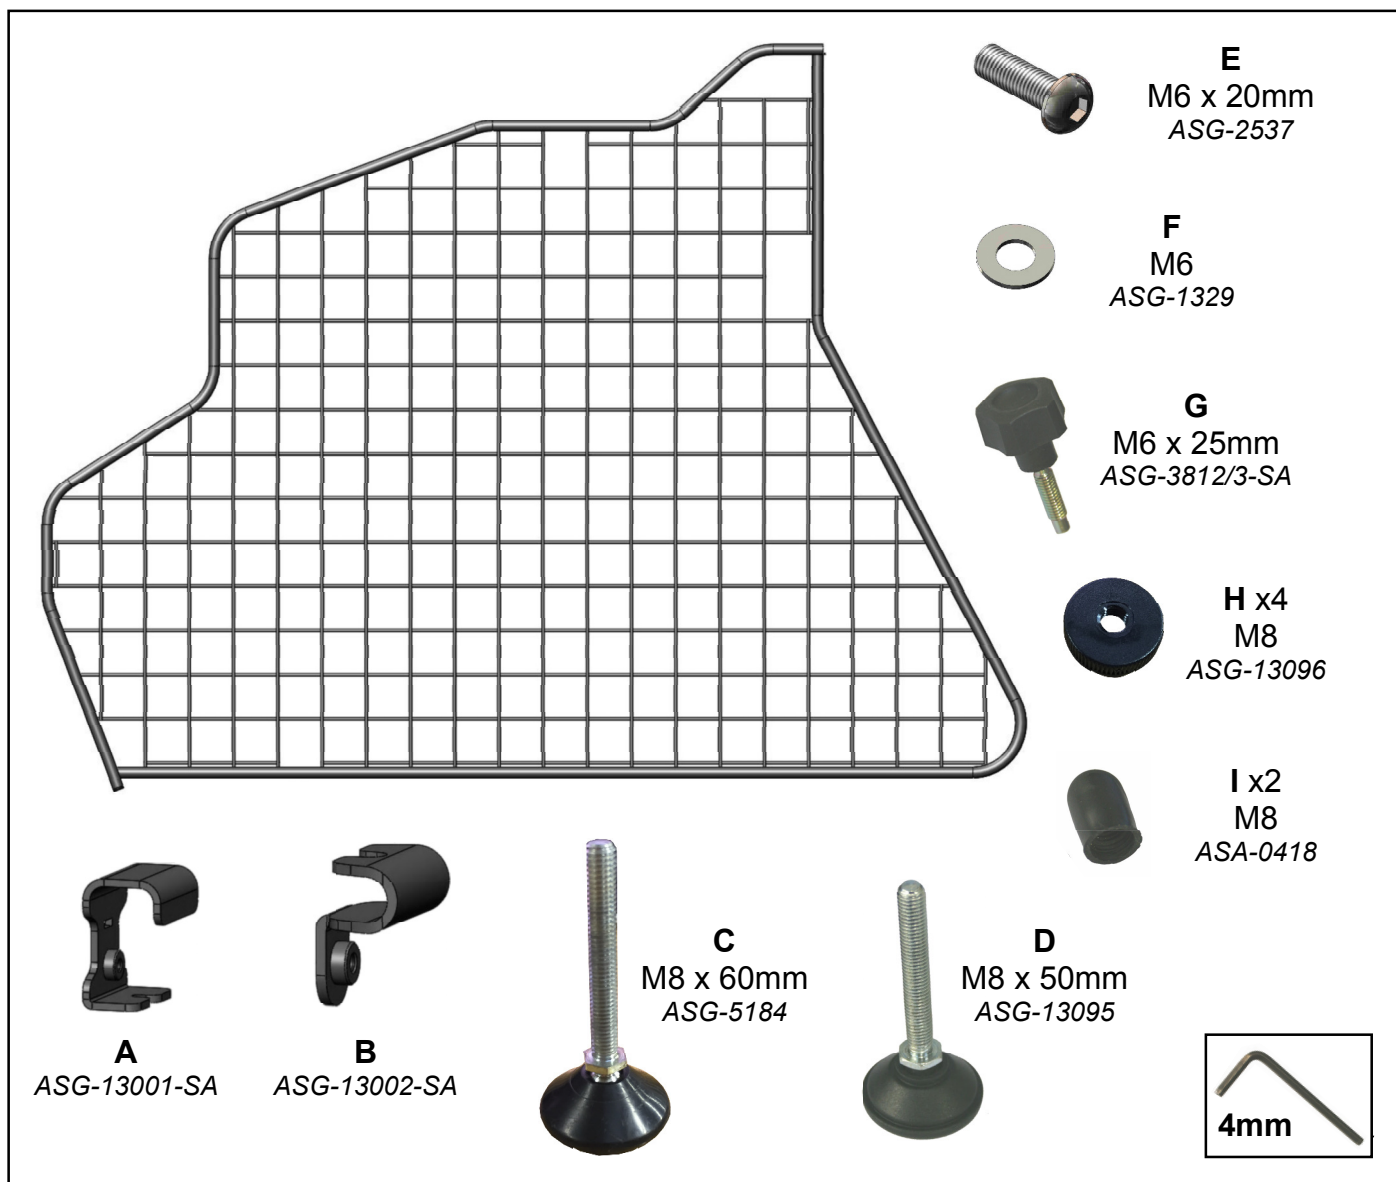

TDG 1495D

FITTING INSTRUCTION / INSTRUCTION DE MONTAGE / EINBAUANLEITUNG /
ISTRUZIONI PER L'USO / INSTRUCCIONES DE MONTAJE / MONTAGEHANDLEIDING

SKODA SUPERB ESTATE

LUGGAGE PARTITION DIVIDER / PARTITION CENTALE DE COFFRE À BAGAGES /
ABTRENNUNG - GEPÄCKKRAUMGITTER / RED DE DIVISIÓN DEL MALETERO /
DIVISORIO CENTRALE BAGAGLIAIO / DE VERDELER VAN DE BAGAGEVERDELING

(50:50)

(60:40)