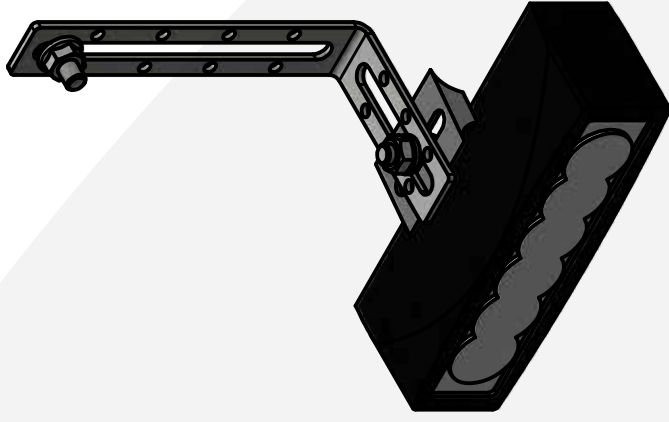

MONTERINGSANVISNING  
EXTRA BACKLJUS

MOUNTING DESCRIPTION  
ADDITIONAL REVERSING LIGHTS

MONTAGEANLEITUNG  
ZUSÄTZLICHE RÜCKFAHRSCHWEINWERFER

Make	Model	Year	Article Code
Fiat	Talento	2016-	6130-831
Nissan	NV300	2015-	6130-831
Opel	Vivaro	2015-2019	6130-831
Renault	Trafic	2015-	6130-831

30 min

13

Nr	Andring	Datum	Godk.
A		2020-03-19	

6	2	Flänsnuttar - Rostfritt stål - M8	Rostfritt stål	931-5056808000
5	2	Mutter - Rostfritt stål - M8	Rostfritt stål	Ingår tillsammans med 9022-A18
4	2	Låsbricka - Rostfritt stål - M8	Rostfritt stål	Ingår tillsammans med 9022-A18
3	4	Bult - Rostfritt stål - M8	Rostfritt stål	Ingår tillsammans med 9022-A18
2	2	Arbetsbelysning SLIM   18W	-	9022-A18
1	2	Fäste backljus - 9022-A18	Rostfritt stål	930-33029
Pos	Ant	Beskrivning	Material	Artikelnummer
			Dimension	