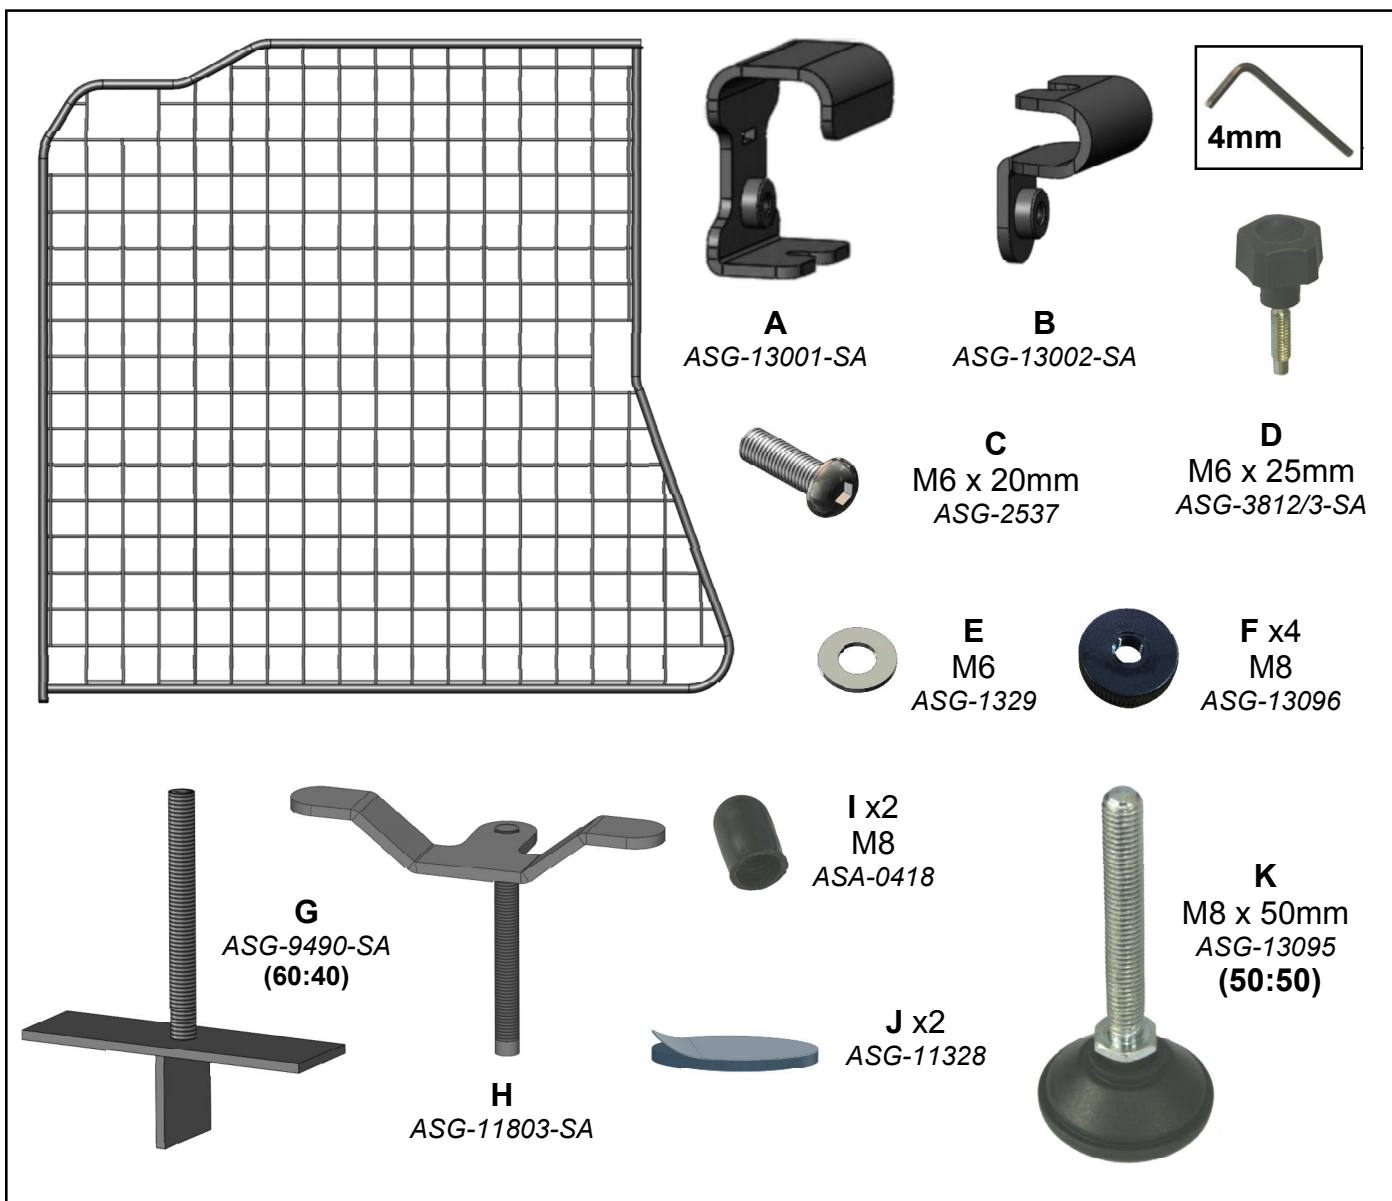

## LAND ROVER DISCOVERY 3/4

DOG GUARD / GRILLE PROTECTRICE POUR CHIEN / HUNDEGITTER /  
RIPARO PER CANI / DEFENSA PARA PERROS / HONDEREK

**(60:40)**

**(50:50)**

## LAND ROVER DISCOVERY 3/4

DOG GUARD / GRILLE PROTECTRICE POUR CHIEN / HUNDEGITTER /  
RIPARO PER CANI / DEFENSA PARA PERROS / HONDEREK