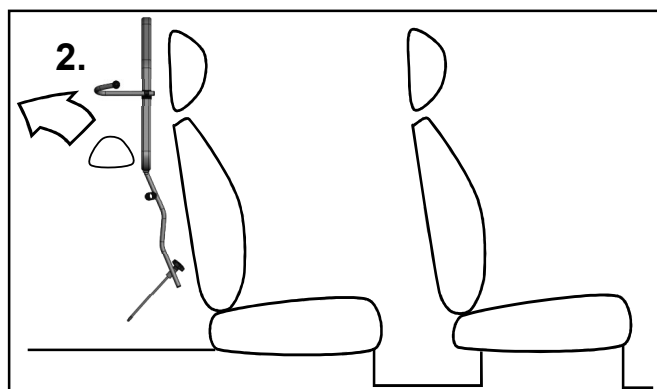

TDG 1509D

FITTING INSTRUCTION / INSTRUCTION DE MONTAGE / EINBAUANLEITUNG /
ISTRUZIONI PER L'USO / INSTRUCCIONES DE MONTAJE / MONTAGEHANDLEIDING

LAND ROVER DISCOVERY 3/4

DOG GUARD / GRILLE PROTECTRICE POUR CHIEN / HUNDEGITTER /
RIPARO PER CANI / DEFENSA PARA PERROS / HONDEREK