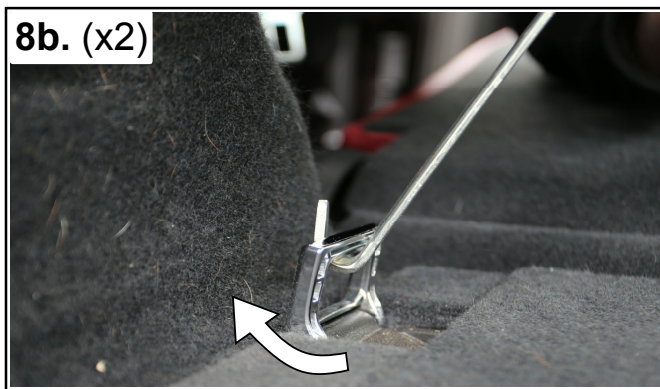

TDG 1615

FITTING INSTRUCTION / INSTRUCTION DE MONTAGE / EINBAUANLEITUNG /
ISTRUZIONI PER L'USO / INSTRUCCIONES DE MONTAJE / MONTAGEHANDLEIDING

PORSCHE CAYENNE (2017-ON)

DOG GUARD / GRILLE PROTECTRICE POUR CHIEN / HUNDEGITTER /
RIPARO PER CANI / DEFENSA PARA PERROS / HONDEREK