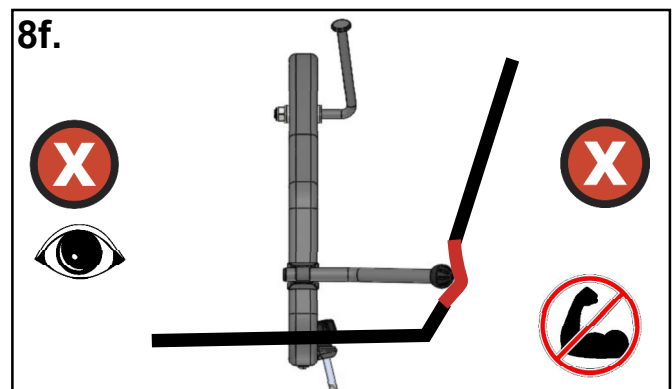

TDG 1615

FITTING INSTRUCTION / INSTRUCTION DE MONTAGE / EINBAUANLEITUNG /
ISTRUZIONI PER L'USO / INSTRUCCIONES DE MONTAJE / MONTAGEHANDLEIDING

PORSCHE CAYENNE (2017-ON)

DOG GUARD / GRILLE PROTECTRICE POUR CHIEN / HUNDEGITTER /
RIPARO PER CANI / DEFENSA PARA PERROS / HONDEREK