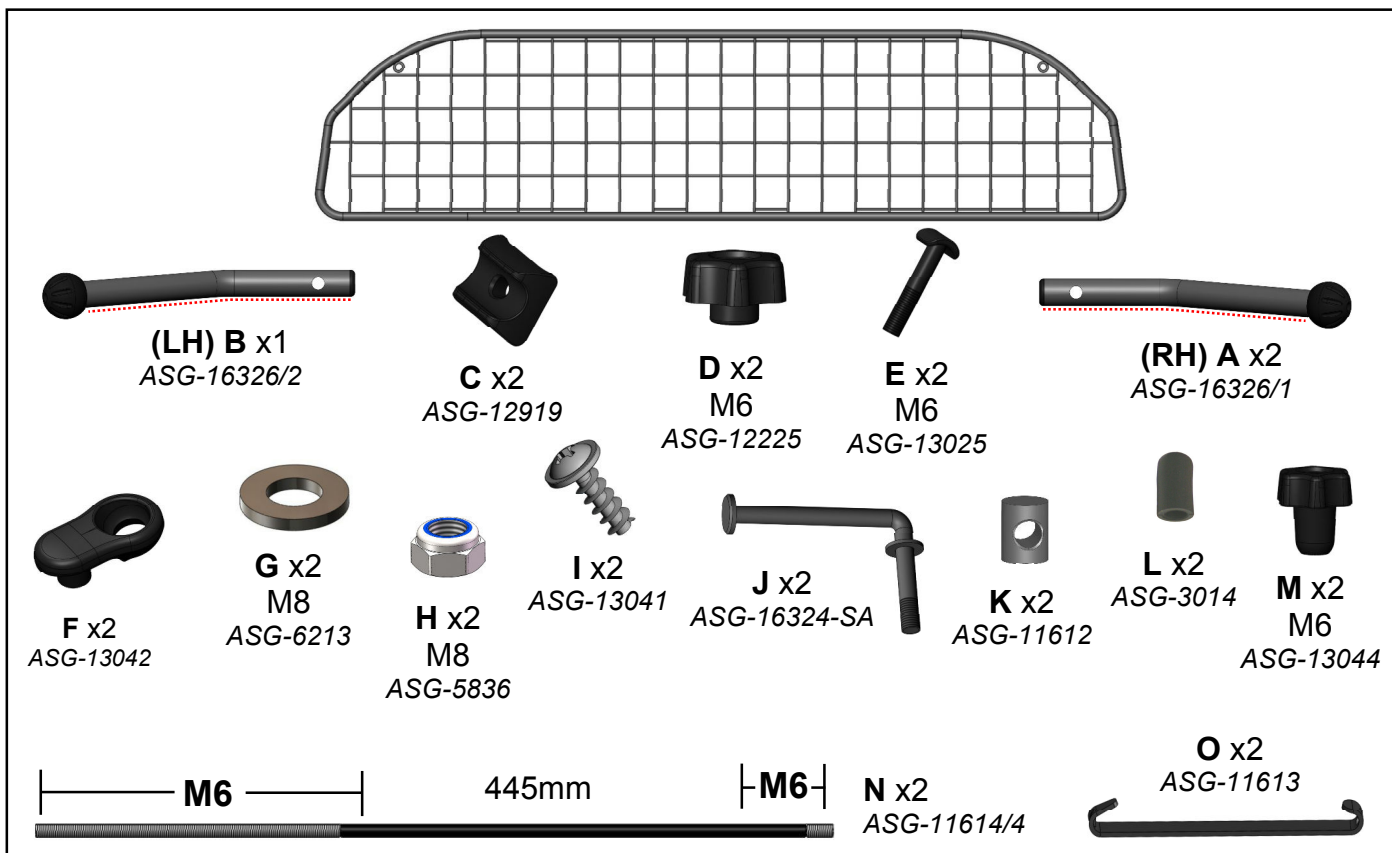

TDG 1615

FITTING INSTRUCTION / INSTRUCTION DE MONTAGE / EINBAUANLEITUNG /
ISTRUZIONI PER L'USO / INSTRUCCIONES DE MONTAJE / MONTAGEHANDLEIDING

PORSCHE CAYENNE (2017-ON)

DOG GUARD / GRILLE PROTECTRICE POUR CHIEN / HUNDEGITTER /
RIPARO PER CANI / DEFENSA PARA PERROS / HONDEREK