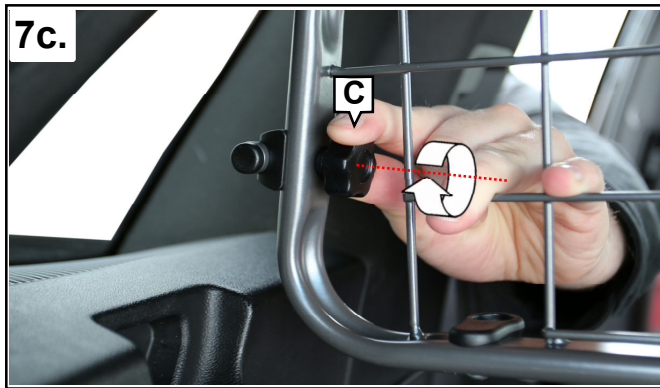

TDG 1615

FITTING INSTRUCTION / INSTRUCTION DE MONTAGE / EINBAUANLEITUNG /
ISTRUZIONI PER L'USO / INSTRUCCIONES DE MONTAJE / MONTAGEHANDLEIDING

PORSCHE CAYENNE (2017-ON)

DOG GUARD / GRILLE PROTECTRICE POUR CHIEN / HUNDEGITTER /
RIPARO PER CANI / DEFENSA PARA PERROS / HONDEREK