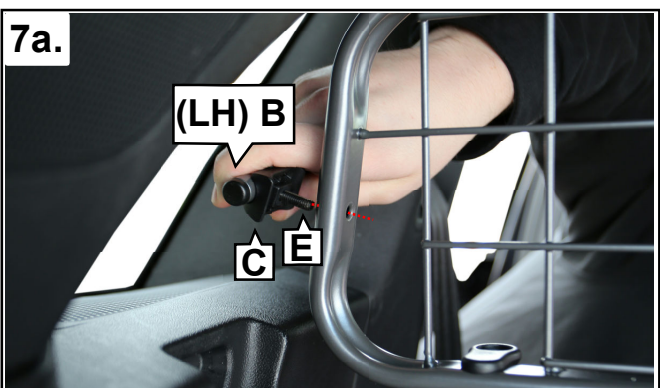

TDG 1615

FITTING INSTRUCTION / INSTRUCTION DE MONTAGE / EINBAUANLEITUNG /
ISTRUZIONI PER L'USO / INSTRUCCIONES DE MONTAJE / MONTAGEHANDLEIDING

PORSCHE CAYENNE (2017-ON)

DOG GUARD / GRILLE PROTECTRICE POUR CHIEN / HUNDEGITTER /
RIPARO PER CANI / DEFENSA PARA PERROS / HONDEREK