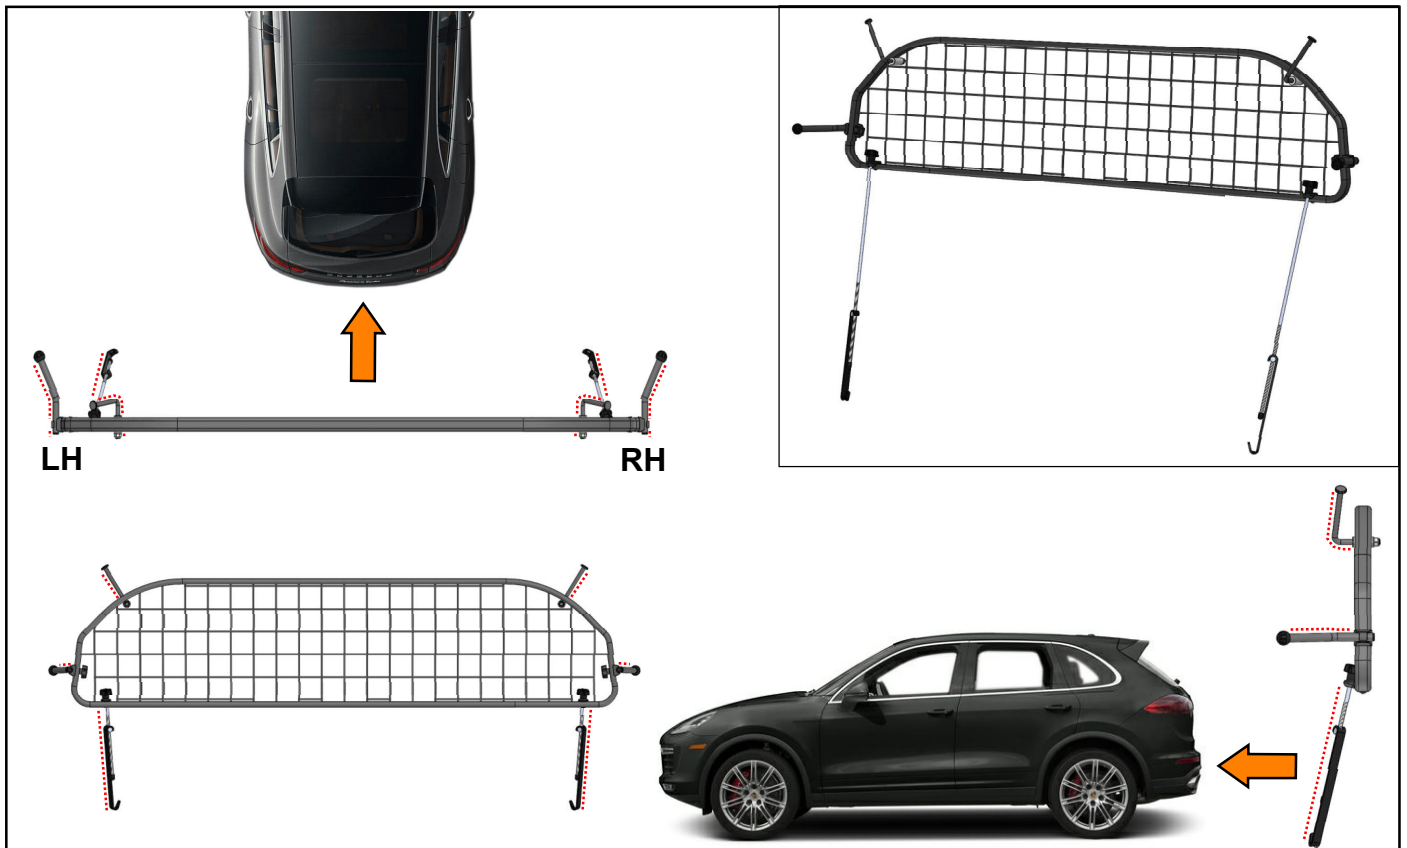

TDG 1615

FITTING INSTRUCTION / INSTRUCTION DE MONTAGE / EINBAUANLEITUNG /
ISTRUZIONI PER L'USO / INSTRUCCIONES DE MONTAJE / MONTAGEHANDLEIDING

PORSCHE CAYENNE (2017-ON)

DOG GUARD / GRILLE PROTECTRICE POUR CHIEN / HUNDEGITTER /
RIPARO PER CANI / DEFENSA PARA PERROS / HONDEREK