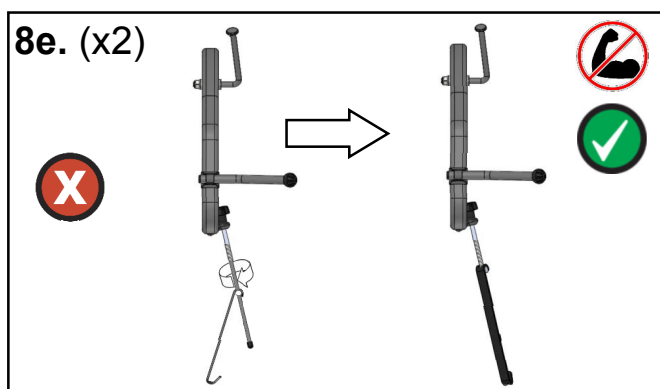

TDG 1615

FITTING INSTRUCTION / INSTRUCTION DE MONTAGE / EINBAUANLEITUNG /
ISTRUZIONI PER L'USO / INSTRUCCIONES DE MONTAJE / MONTAGEHANDLEIDING

PORSCHE CAYENNE (2017-ON)

DOG GUARD / GRILLE PROTECTRICE POUR CHIEN / HUNDEGITTER /
RIPARO PER CANI / DEFENSA PARA PERROS / HONDEREK