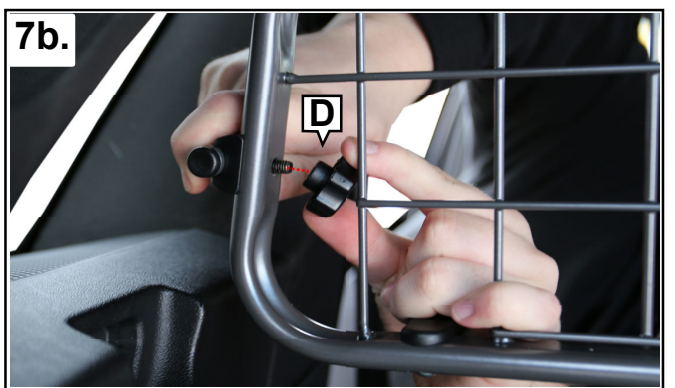

TDG 1615

FITTING INSTRUCTION / INSTRUCTION DE MONTAGE / EINBAUANLEITUNG /
ISTRUZIONI PER L'USO / INSTRUCCIONES DE MONTAJE / MONTAGEHANDLEIDING

PORSCHE CAYENNE (2017-ON)

DOG GUARD / GRILLE PROTECTRICE POUR CHIEN / HUNDEGITTER /
RIPARO PER CANI / DEFENSA PARA PERROS / HONDEREK