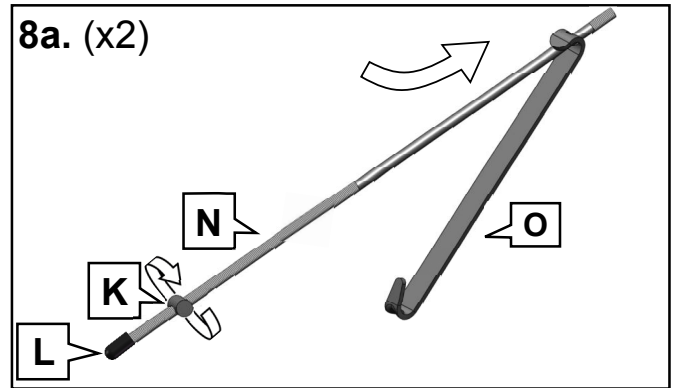

TDG 1615

FITTING INSTRUCTION / INSTRUCTION DE MONTAGE / EINBAUANLEITUNG /
ISTRUZIONI PER L'USO / INSTRUCCIONES DE MONTAJE / MONTAGEHANDLEIDING

PORSCHE CAYENNE (2017-ON)

DOG GUARD / GRILLE PROTECTRICE POUR CHIEN / HUNDEGITTER /
RIPARO PER CANI / DEFENSA PARA PERROS / HONDEREK