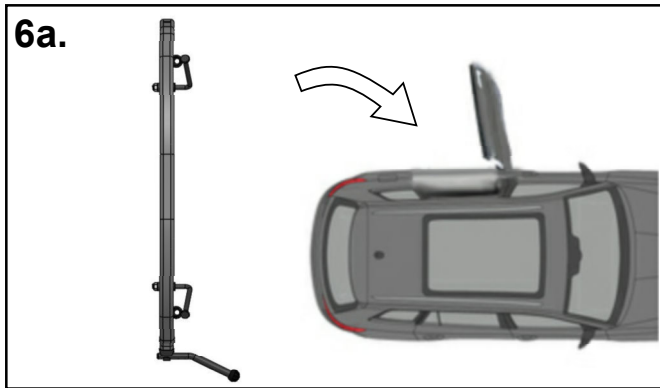

TDG 1615

FITTING INSTRUCTION / INSTRUCTION DE MONTAGE / EINBAUANLEITUNG /
ISTRUZIONI PER L'USO / INSTRUCCIONES DE MONTAJE / MONTAGEHANDLEIDING

PORSCHE CAYENNE (2017-ON)

DOG GUARD / GRILLE PROTECTRICE POUR CHIEN / HUNDEGITTER /
RIPARO PER CANI / DEFENSA PARA PERROS / HONDEREK