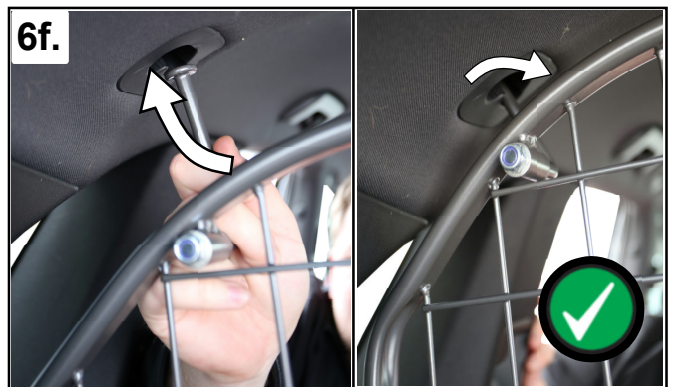

TDG 1615

FITTING INSTRUCTION / INSTRUCTION DE MONTAGE / EINBAUANLEITUNG /
ISTRUZIONI PER L'USO / INSTRUCCIONES DE MONTAJE / MONTAGEHANDLEIDING

PORSCHE CAYENNE (2017-ON)

DOG GUARD / GRILLE PROTECTRICE POUR CHIEN / HUNDEGITTER /
RIPARO PER CANI / DEFENSA PARA PERROS / HONDEREK