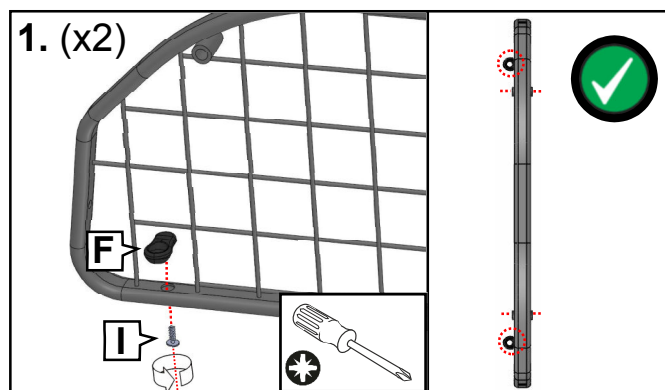

TDG 1615

FITTING INSTRUCTION / INSTRUCTION DE MONTAGE / EINBAUANLEITUNG /
ISTRUZIONI PER L'USO / INSTRUCCIONES DE MONTAJE / MONTAGEHANDLEIDING

PORSCHE CAYENNE (2017-ON)

DOG GUARD / GRILLE PROTECTRICE POUR CHIEN / HUNDEGITTER /
RIPARO PER CANI / DEFENSA PARA PERROS / HONDEREK