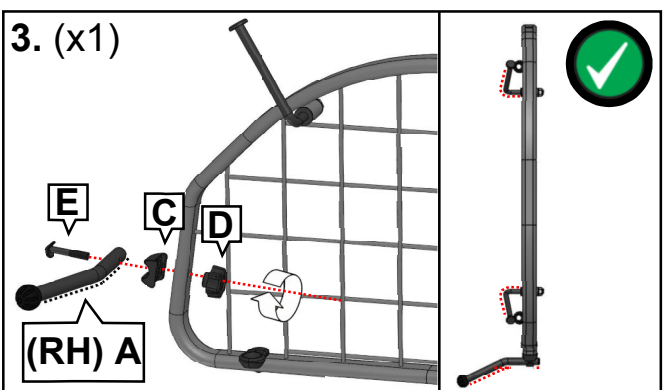

TDG 1615

FITTING INSTRUCTION / INSTRUCTION DE MONTAGE / EINBAUANLEITUNG /
ISTRUZIONI PER L'USO / INSTRUCCIONES DE MONTAJE / MONTAGEHANDLEIDING

PORSCHE CAYENNE (2017-ON)

DOG GUARD / GRILLE PROTECTRICE POUR CHIEN / HUNDEGITTER /
RIPARO PER CANI / DEFENSA PARA PERROS / HONDEREK