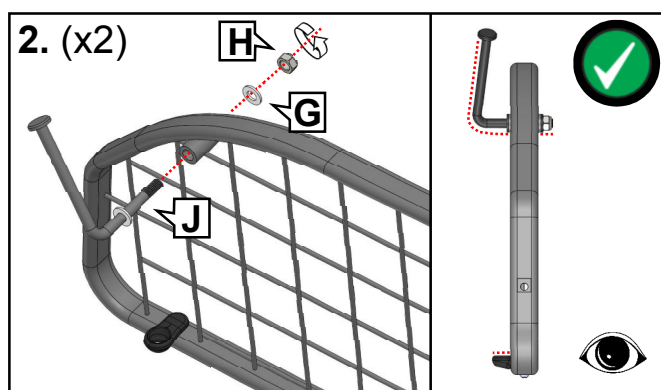

TDG 1615

FITTING INSTRUCTION / INSTRUCTION DE MONTAGE / EINBAUANLEITUNG /
ISTRUZIONI PER L'USO / INSTRUCCIONES DE MONTAJE / MONTAGEHANDLEIDING

PORSCHE CAYENNE (2017-ON)

DOG GUARD / GRILLE PROTECTRICE POUR CHIEN / HUNDEGITTER /
RIPARO PER CANI / DEFENSA PARA PERROS / HONDEREK