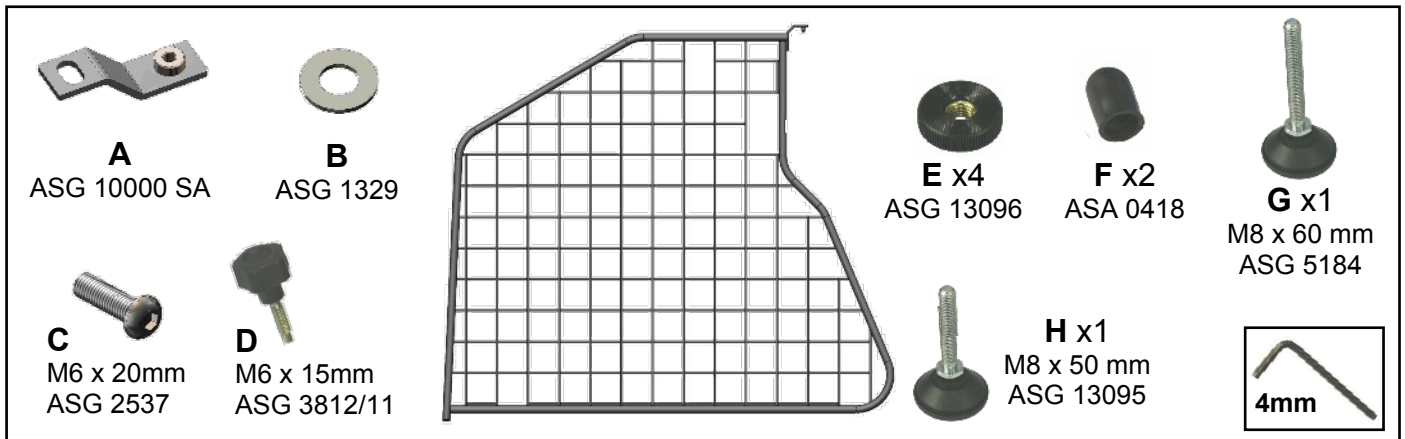

TDG 1538D

FITTING INSTRUCTION / INSTRUCTION DE MONTAGE / EINBAUANLEITUNG /
ISTRUZIONI PER L'USO / INSTRUCCIONES DE MONTAJE / MONTAGEHANDLEIDING

NISSAN QASHQAI PANORAMIC

LUGGAGE PARTITION DIVIDER / PARTITION CENTALE DE COFFRE À BAGAGES /
ABTRENNUNG - GEPÄCKKRAUMGITTER / RED DE DIVISIÓN DEL MALETERO /
DIVISORIO CENTRALE BAGAGLIAIO / DE VERDELER VAN DE BAGAGEVERDELING

TDG 1538D

FITTING INSTRUCTION / INSTRUCTION DE MONTAGE / EINBAUANLEITUNG /
ISTRUZIONI PER L'USO / INSTRUCCIONES DE MONTAJE / MONTAGEHANDLEIDING

NISSAN QASHQAI PANORAMIC

LUGGAGE PARTITION DIVIDER / PARTITION CENTALE DE COFFRE À BAGAGES /
ABTRENUNG - GEPÄCKKRAUMGITTER / RED DE DIVISIÓN DEL MALETERO /
DIVISORIO CENTRALE BAGAGLIAIO / DE VERDELER VAN DE BAGAGEVERDELING