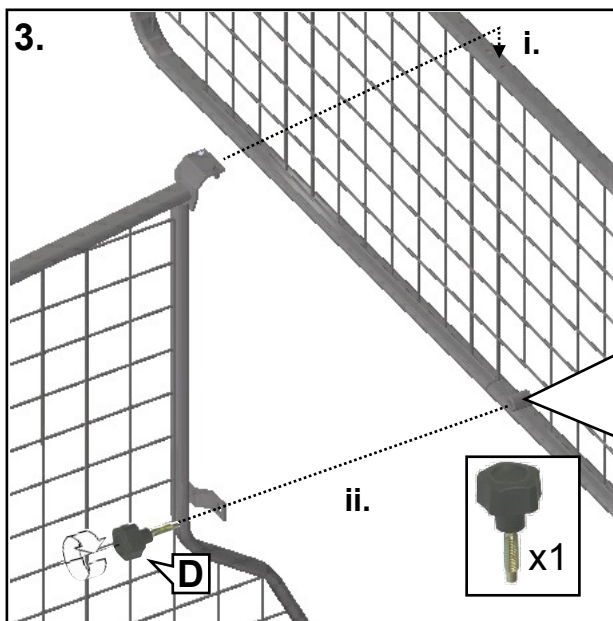

TDG 1538D

FITTING INSTRUCTION / INSTRUCTION DE MONTAGE / EINBAUANLEITUNG /
ISTRUZIONI PER L'USO / INSTRUCCIONES DE MONTAJE / MONTAGEHANDLEIDING

NISSAN QASHQAI PANORAMIC

LUGGAGE PARTITION DIVIDER / PARTITION CENTALE DE COFFRE À BAGAGES /
ABTRENNUNG - GEPÄCKKRAUMGITTER / RED DE DIVISIÓN DEL MALETERO /
DIVISORIO CENTRALE BAGAGLIAIO / DE VERDELER VAN DE BAGAGEVERDELING

TDG 1538D

FITTING INSTRUCTION / INSTRUCTION DE MONTAGE / EINBAUANLEITUNG /
ISTRUZIONI PER L'USO / INSTRUCCIONES DE MONTAJE / MONTAGEHANDLEIDING

NISSAN QASHQAI PANORAMIC

LUGGAGE PARTITION DIVIDER / PARTITION CENTALE DE COFFRE À BAGAGES /
ABTRENUNG - GEPÄCKKRAUMGITTER / RED DE DIVISIÓN DEL MALETERO /
DIVISORIO CENTRALE BAGAGLIAIO / DE VERDELER VAN DE BAGAGEVERDELING