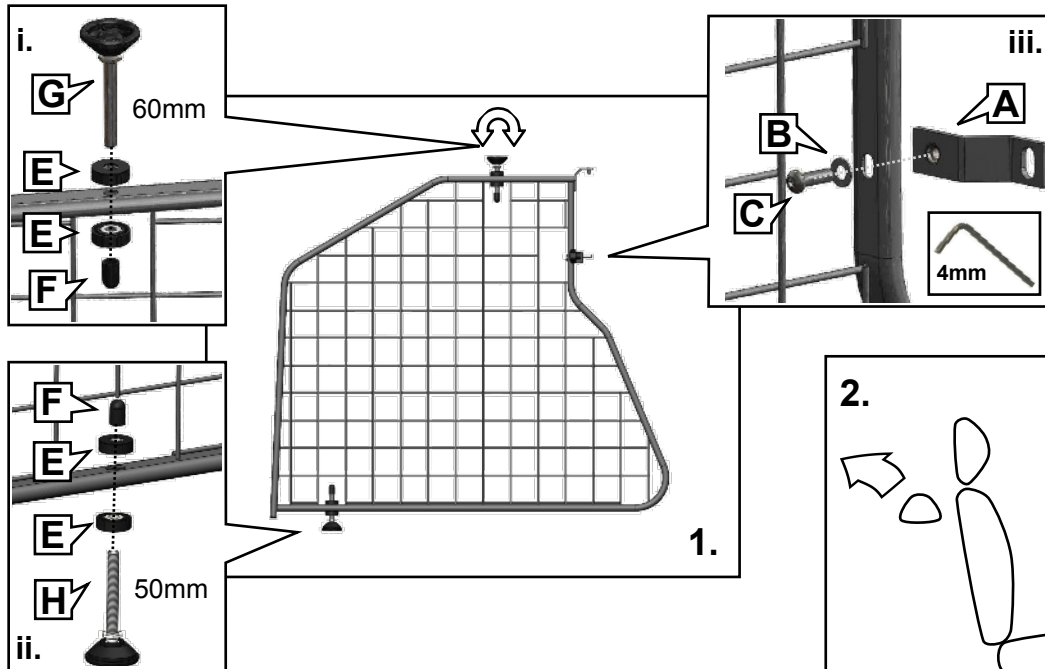

TDG 1538D

FITTING INSTRUCTION / INSTRUCTION DE MONTAGE / EINBAUANLEITUNG /
ISTRUZIONI PER L'USO / INSTRUCCIONES DE MONTAJE / MONTAGEHANDLEIDING

NISSAN QASHQAI PANORAMIC

LUGGAGE PARTITION DIVIDER / PARTITION CENTALE DE COFFRE À BAGAGES /
ABTRENNUNG - GEPÄCKKRAUMGITTER / RED DE DIVISIÓN DEL MALETERO /
DIVISORIO CENTRALE BAGAGLIAIO / DE VERDELER VAN DE BAGAGEVERDELING

TDG 1538D

FITTING INSTRUCTION / INSTRUCTION DE MONTAGE / EINBAUANLEITUNG /
ISTRUZIONI PER L'USO / INSTRUCCIONES DE MONTAJE / MONTAGEHANDLEIDING

NISSAN QASHQAI PANORAMIC

LUGGAGE PARTITION DIVIDER / PARTITION CENTALE DE COFFRE À BAGAGES /
ABTRENUNG - GEPÄCKKRAUMGITTER / RED DE DIVISIÓN DEL MALETERO /
DIVISORIO CENTRALE BAGAGLIAIO / DE VERDELER VAN DE BAGAGEVERDELING