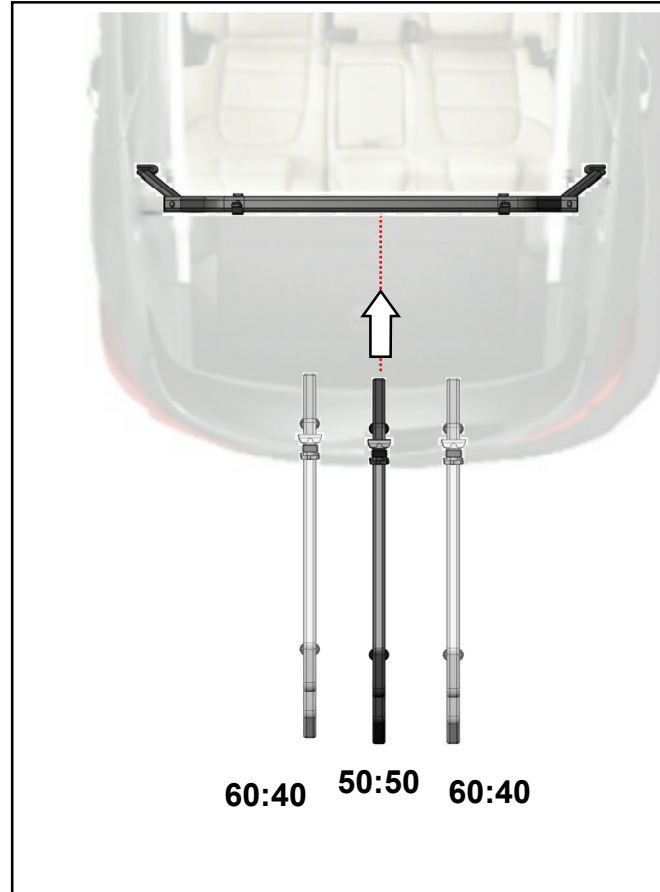

## MAZDA MX30

DOG GUARD / GRILLE PROTECTRICE POUR CHIEN / HUNDEGITTER /  
RIPARO PER CANI / DEFENSA PARA PERROS / HONDEREK

(50:50)

(60:40)