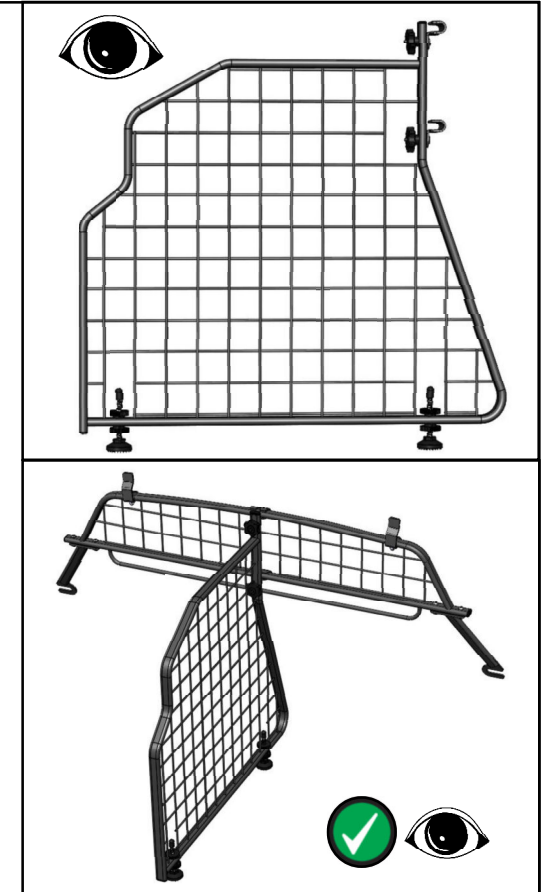

## MAZDA MX30

DOG GUARD / GRILLE PROTECTRICE POUR CHIEN / HUNDEGITTER /  
RIPARO PER CANI / DEFENSA PARA PERROS / HONDEREK

(50:50)

(60:40)