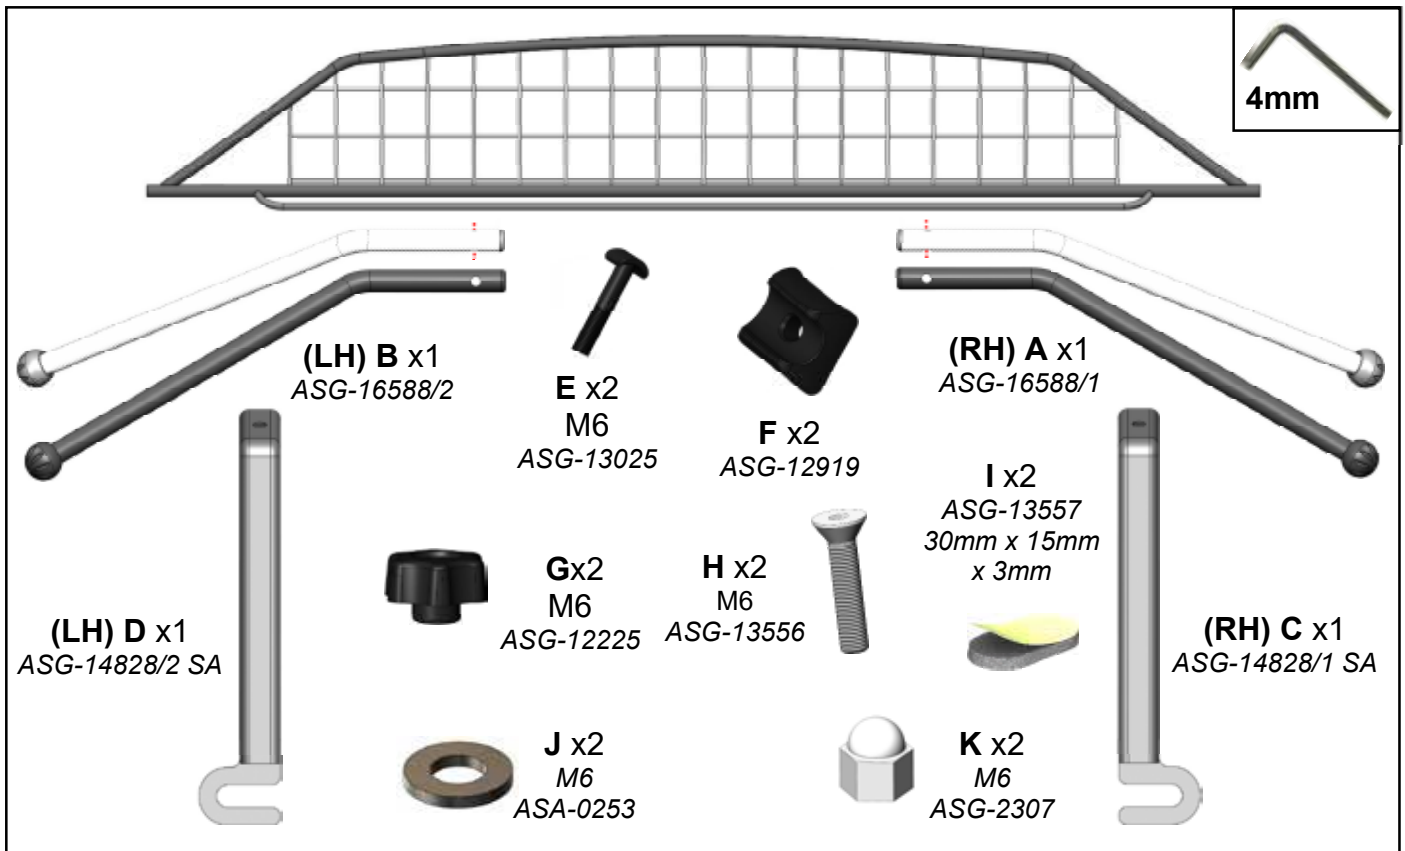

TDG 1648

FITTING INSTRUCTION / INSTRUCTION DE MONTAGE / EINBAUANLEITUNG /
ISTRUZIONI PER L'USO / INSTRUCCIONES DE MONTAJE / MONTAGEHANDLEIDUNG

KIA PROCEED

DOG GUARD / GRILLE PROTECTRICE POUR CHIEN / HUNDEGITTER /
RIPARO PER CANI / DEFENSA PARA PERROS / HONDEREK