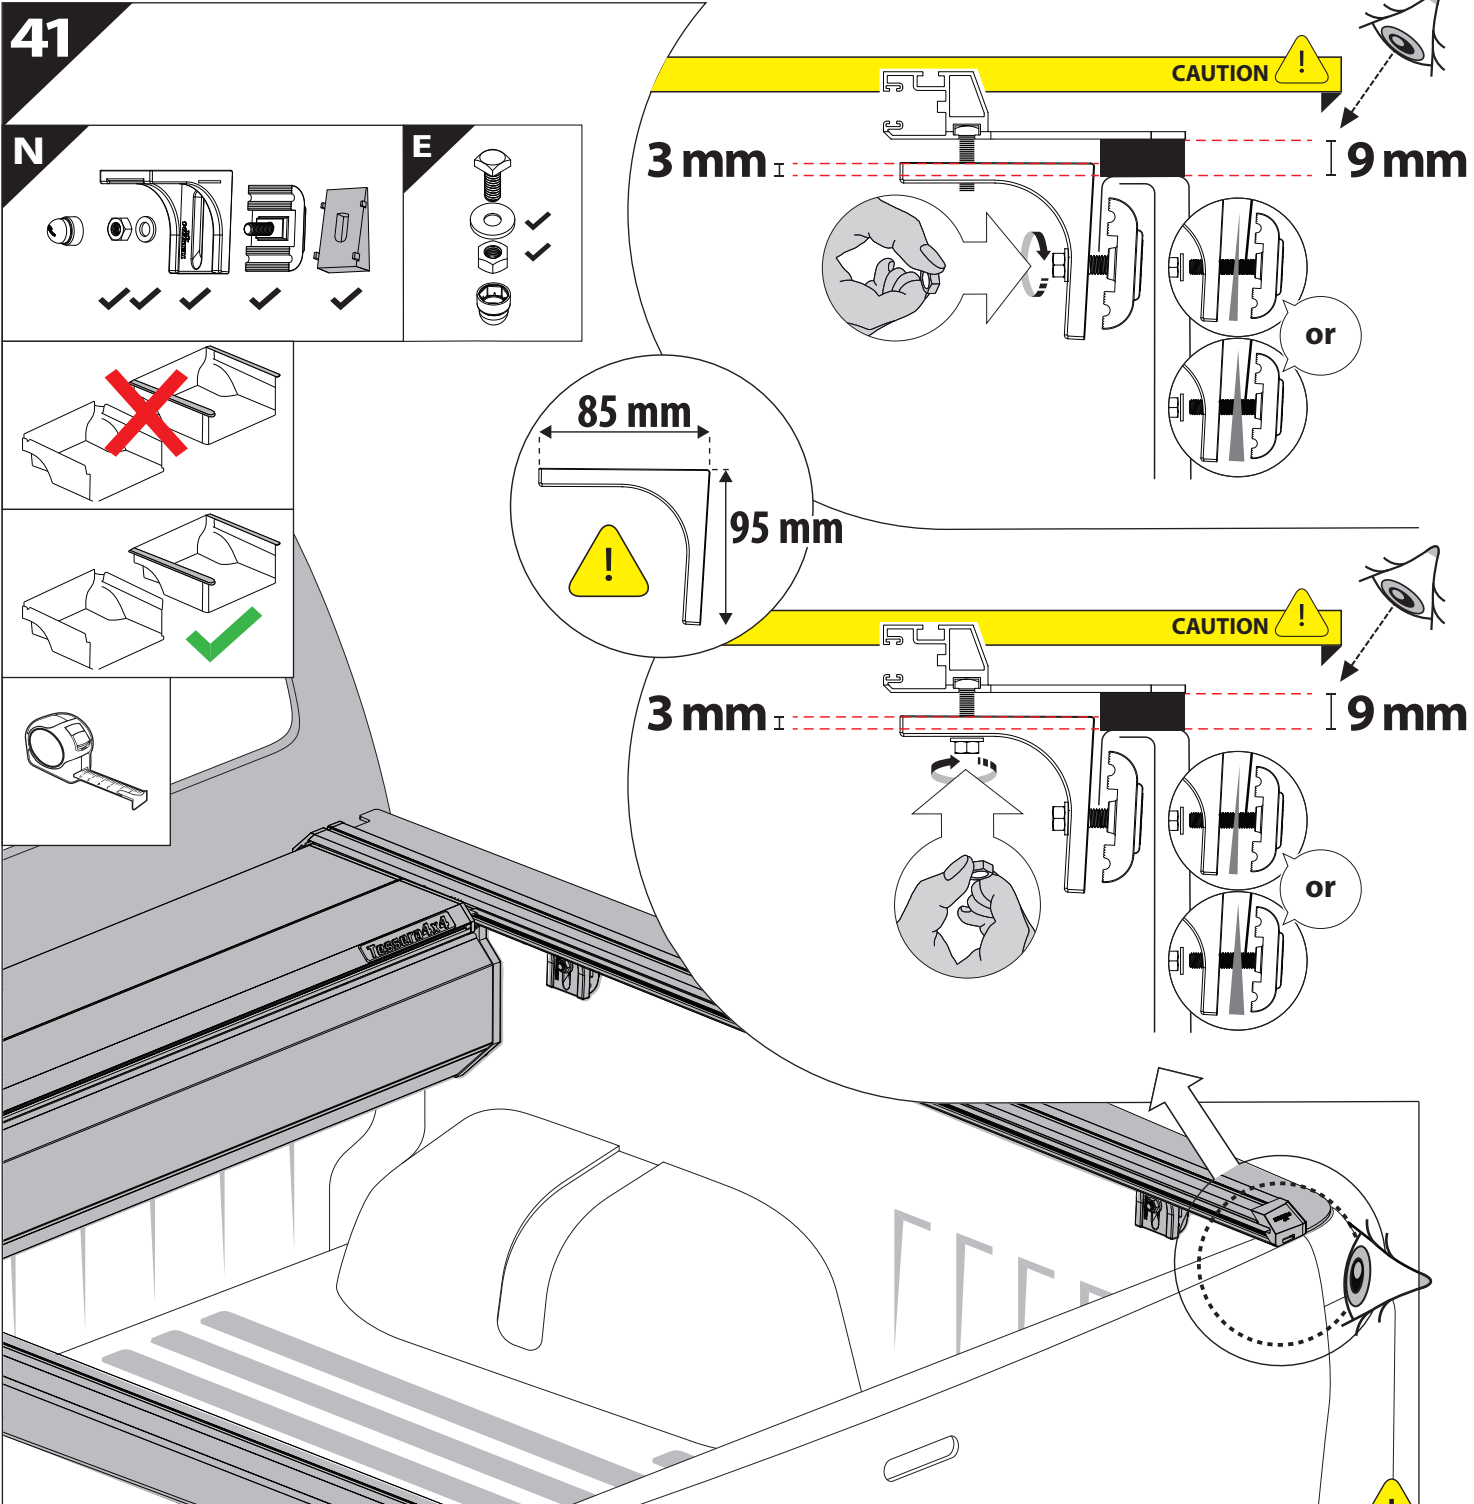

40

x4

CAUTION !

CAUTION !

44

45

GR: Οδηγίες Εγκατάστασης
GB: Installation manual
SF: Asennusohje
F: Notice de montage
PL: Instrukcja montażu
NL: Installatie-instructies
TR: Montaj Talimatı
S: Monteringsanvisning
E: Instrucciones de montaje