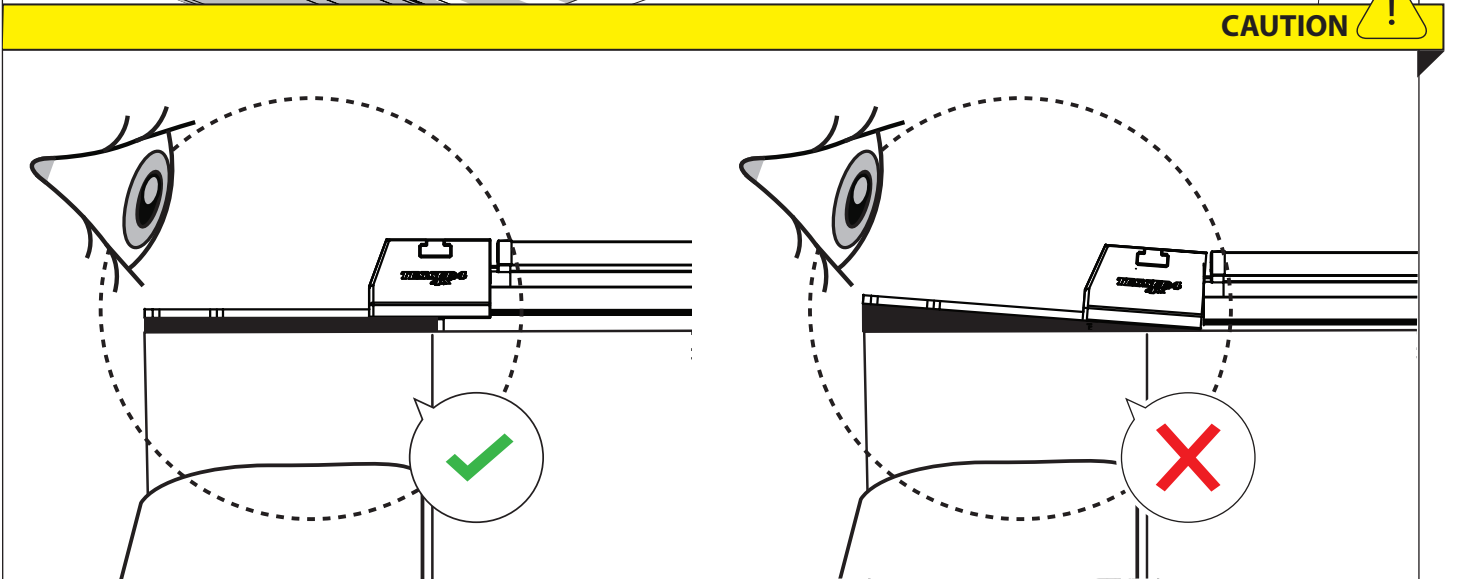

40

x4

CAUTION !

CAUTION !

44

45

GR: Οδηγίες Εγκατάστασης
GB: Installation manual
SF: Asennusohje
F: Notice de montage
PL: Instrukcja montażu
NL: Installatie-instructies
TR: Montaj Talimatı
S: Monteringsanvisning
E: Instrucciones de montaje