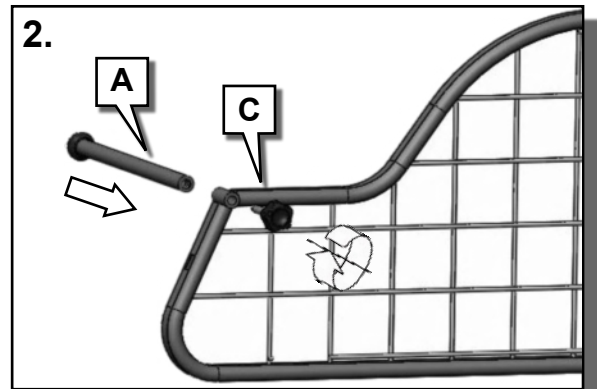

TDG 1480

FITTING INSTRUCTION / INSTRUCTION DE MONTAGE / EINBAUANLEITUNG /
ISTRUZIONI PER L'USO / INSTRUCCIONES DE MONTAJE / MONTAGEHANDLEIDUNG

FORD MONDEO ESTATE

DOG GUARD / GRILLE PROTECTRICE POUR CHIEN / HUNDEGITTER /
RIPARO PER CANI / DEFENSA PARA PERROS / HONDEREK