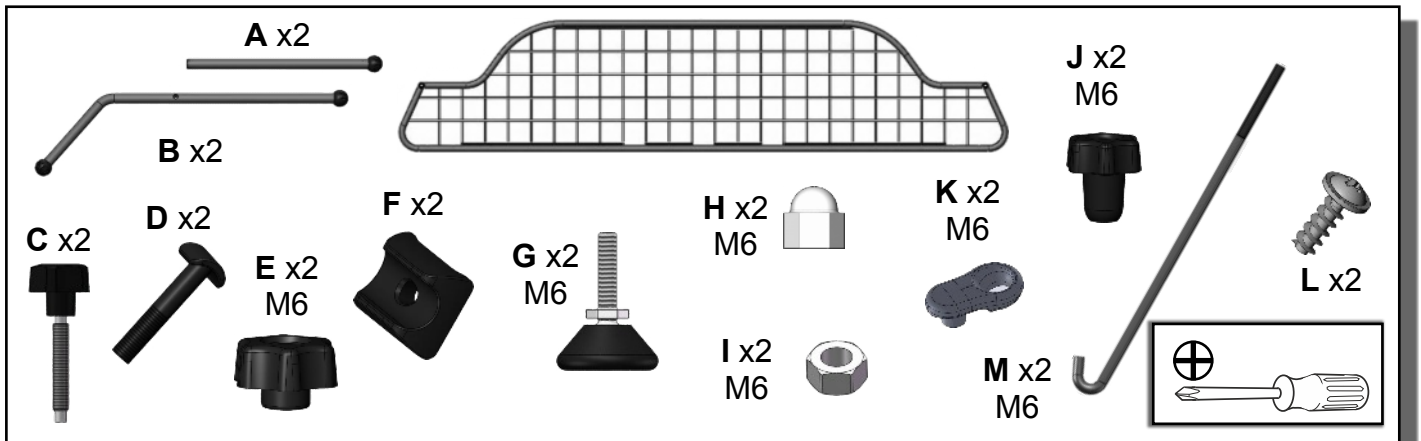

TDG 1480

FITTING INSTRUCTION / INSTRUCTION DE MONTAGE / EINBAUANLEITUNG /
ISTRUZIONI PER L'USO / INSTRUCCIONES DE MONTAJE / MONTAGEHANDLEIDUNG

FORD MONDEO ESTATE

DOG GUARD / GRILLE PROTECTRICE POUR CHIEN / HUNDEGITTER /
RIPARO PER CANI / DEFENSA PARA PERROS / HONDEREK