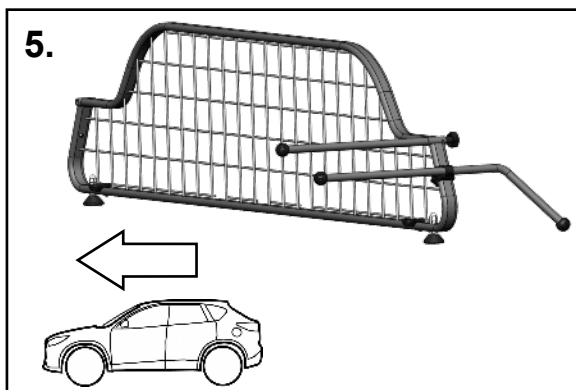

TDG 1480

FITTING INSTRUCTION / INSTRUCTION DE MONTAGE / EINBAUANLEITUNG /
ISTRUZIONI PER L'USO / INSTRUCCIONES DE MONTAJE / MONTAGEHANDLEIDUNG

FORD MONDEO ESTATE

DOG GUARD / GRILLE PROTECTRICE POUR CHIEN / HUNDEGITTER /
RIPARO PER CANI / DEFENSA PARA PERROS / HONDEREK