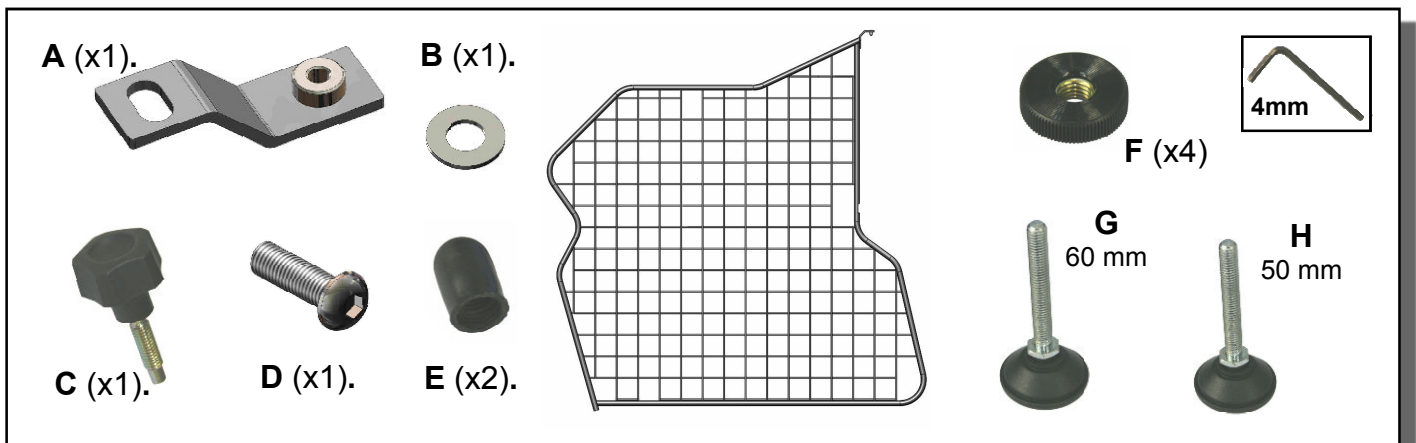

TDG 1411D

FITTING INSTRUCTION / INSTRUCCION DE MONTAGE / EINBAUANLEITUNG /
ISTRUZIONI PER L'USO / INSTRUCCIONES DE MONTAJE / MONTAGEHANDLEIDING

FORD KUGA (2013-)

Luggage partition divider / Partition centrale de coffre à bagages / Abtrennung - Gepäckraumgitter /
Red de división del maletero / Divisorio centrale bagagliaio / De verdeler van de bagageverdeling