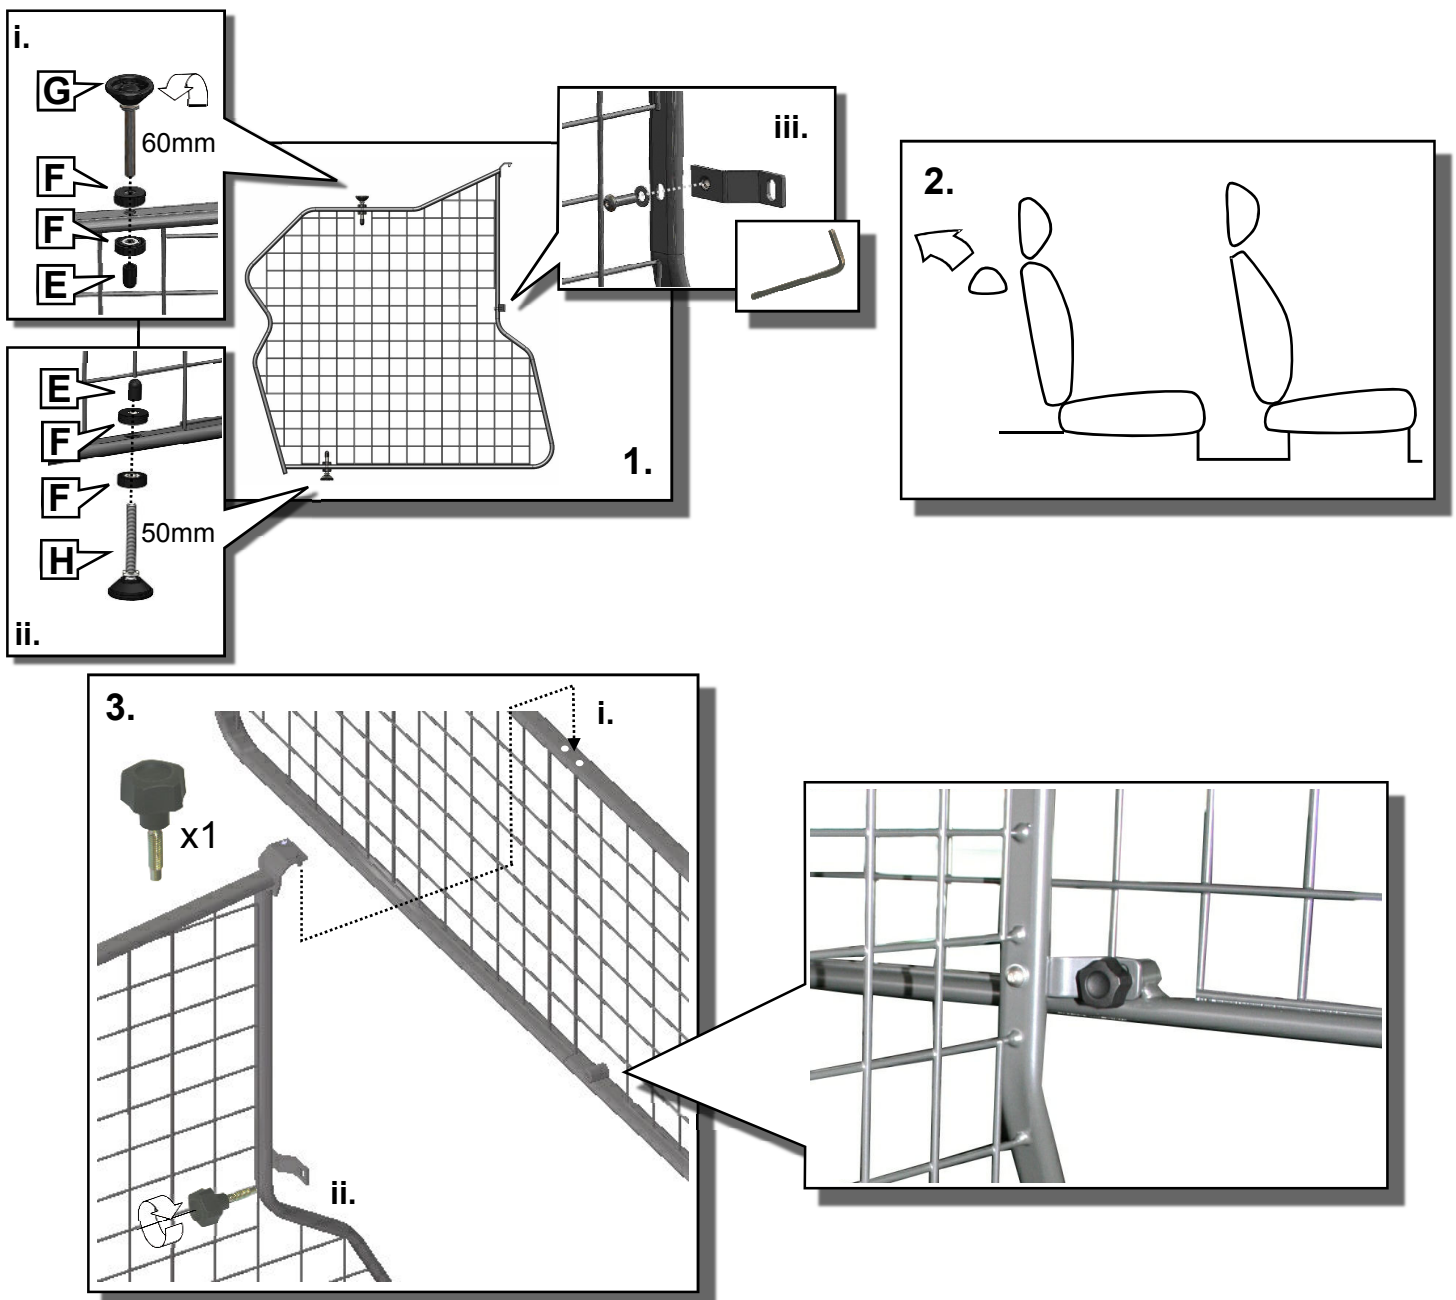

TDG 1411D

FITTING INSTRUCTION / INSTRUCCION DE MONTAGE / EINBAUANLEITUNG /
ISTRUZIONI PER L'USO / INSTRUCCIONES DE MONTAJE / MONTAGEHANDLEIDING

FORD KUGA (2013-)

Luggage partition divider / Partition centrale de coffre à bagages / Abtrennung - Gepäckraumgitter /
Red de división del maletero / Divisorio centrale bagagliaio / De verdeler van de bagageverdeling