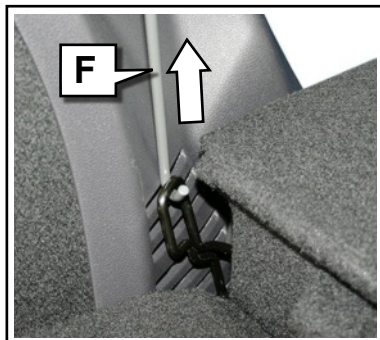

TDG 1411

FITTING INSTRUCTION / INSTRUCTION DE MONTAGE / EINBAUANLEITUNG /
ISTRUZIONI PER L'USO / INSTRUCCIONES DE MONTAJE / MONTAGEHANDLEIDUNG

FORD KUGA (2013-)

DOG GUARD / GRILLE PROTECTRICE POUR CHIEN / HUNDEGITTER /
RIPARO PER CANI / DEFENSA PARA PERROS / HONDEREK

TDG 1411

FITTING INSTRUCTION / INSTRUCTION DE MONTAGE / EINBAUANLEITUNG /
ISTRUZIONI PER L'USO / INSTRUCCIONES DE MONTAJE / MONTAGEHANDLEIDING

FORD KUGA (2013-)

DOG GUARD / GRILLE PROTECTRICE POUR CHIEN / HUNDEGITTER /
RIPARO PER CANI / DEFENSA PARA PERROS / HONDEREK