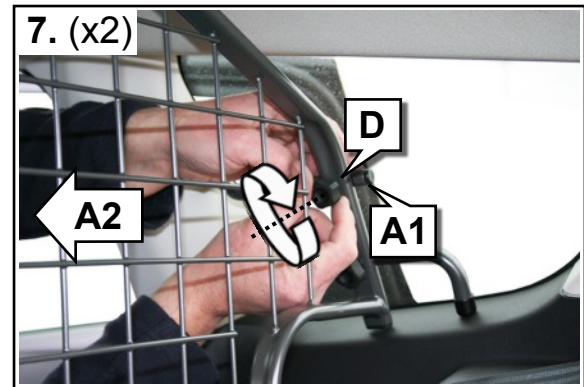

TDG 1411

FITTING INSTRUCTION / INSTRUCTION DE MONTAGE / EINBAUANLEITUNG /
ISTRUZIONI PER L'USO / INSTRUCCIONES DE MONTAJE / MONTAGEHANDLEIDUNG

FORD KUGA (2013-)

DOG GUARD / GRILLE PROTECTRICE POUR CHIEN / HUNDEGITTER /
RIPARO PER CANI / DEFENSA PARA PERROS / HONDEREK

TDG 1411

FITTING INSTRUCTION / INSTRUCTION DE MONTAGE / EINBAUANLEITUNG /
ISTRUZIONI PER L'USO / INSTRUCCIONES DE MONTAJE / MONTAGEHANDLEIDING

FORD KUGA (2013-)

DOG GUARD / GRILLE PROTECTRICE POUR CHIEN / HUNDEGITTER /
RIPARO PER CANI / DEFENSA PARA PERROS / HONDEREK