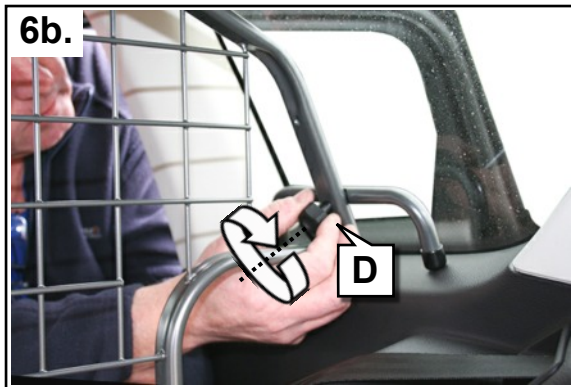

TDG 1411

FITTING INSTRUCTION / INSTRUCTION DE MONTAGE / EINBAUANLEITUNG /
ISTRUZIONI PER L'USO / INSTRUCCIONES DE MONTAJE / MONTAGEHANDLEIDUNG

FORD KUGA (2013-)

DOG GUARD / GRILLE PROTECTRICE POUR CHIEN / HUNDEGITTER /
RIPARO PER CANI / DEFENSA PARA PERROS / HONDEREK

TDG 1411

FITTING INSTRUCTION / INSTRUCTION DE MONTAGE / EINBAUANLEITUNG /
ISTRUZIONI PER L'USO / INSTRUCCIONES DE MONTAJE / MONTAGEHANDLEIDING

FORD KUGA (2013-)

DOG GUARD / GRILLE PROTECTRICE POUR CHIEN / HUNDEGITTER /
RIPARO PER CANI / DEFENSA PARA PERROS / HONDEREK