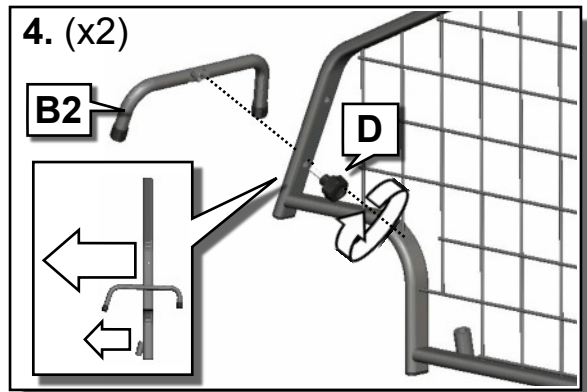

TDG 1411

FITTING INSTRUCTION / INSTRUCTION DE MONTAGE / EINBAUANLEITUNG /
ISTRUZIONI PER L'USO / INSTRUCCIONES DE MONTAJE / MONTAGEHANDLEIDUNG

FORD KUGA (2013-)

DOG GUARD / GRILLE PROTECTRICE POUR CHIEN / HUNDEGITTER /
RIPARO PER CANI / DEFENSA PARA PERROS / HONDEREK

TDG 1411

FITTING INSTRUCTION / INSTRUCTION DE MONTAGE / EINBAUANLEITUNG /
ISTRUZIONI PER L'USO / INSTRUCCIONES DE MONTAJE / MONTAGEHANDLEIDING

FORD KUGA (2013-)

DOG GUARD / GRILLE PROTECTRICE POUR CHIEN / HUNDEGITTER /
RIPARO PER CANI / DEFENSA PARA PERROS / HONDEREK