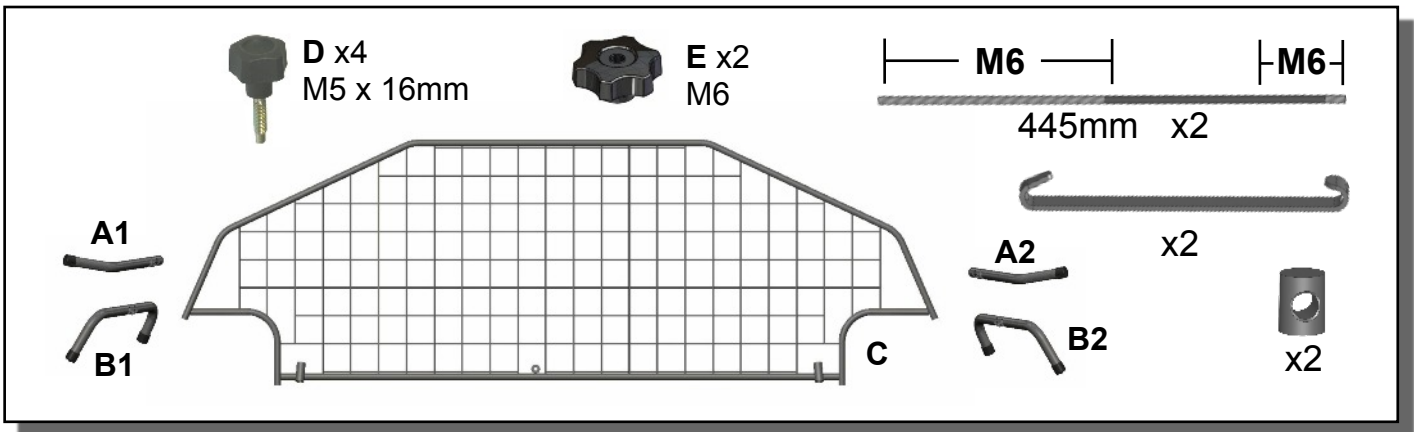

TDG 1411

FITTING INSTRUCTION / INSTRUCTION DE MONTAGE / EINBAUANLEITUNG /
ISTRUZIONI PER L'USO / INSTRUCCIONES DE MONTAJE / MONTAGEHANDLEIDUNG

FORD KUGA (2013-)

DOG GUARD / GRILLE PROTECTRICE POUR CHIEN / HUNDEGITTER /
RIPARO PER CANI / DEFENSA PARA PERROS / HONDEREK

TDG 1411

FITTING INSTRUCTION / INSTRUCTION DE MONTAGE / EINBAUANLEITUNG /
ISTRUZIONI PER L'USO / INSTRUCCIONES DE MONTAJE / MONTAGEHANDLEIDING

FORD KUGA (2013-)

DOG GUARD / GRILLE PROTECTRICE POUR CHIEN / HUNDEGITTER /
RIPARO PER CANI / DEFENSA PARA PERROS / HONDEREK