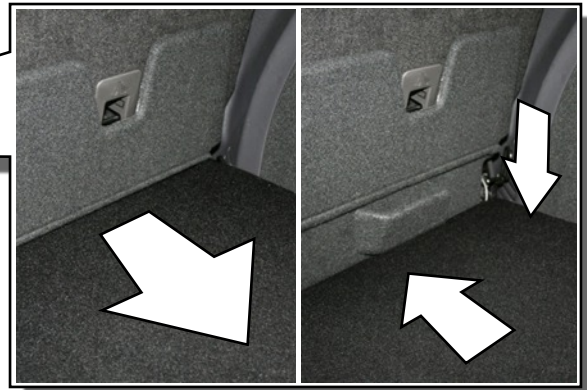

TDG 1411

FITTING INSTRUCTION / INSTRUCTION DE MONTAGE / EINBAUANLEITUNG /
ISTRUZIONI PER L'USO / INSTRUCCIONES DE MONTAJE / MONTAGEHANDLEIDUNG

FORD KUGA (2013-)

DOG GUARD / GRILLE PROTECTRICE POUR CHIEN / HUNDEGITTER /
RIPARO PER CANI / DEFENSA PARA PERROS / HONDEREK

TDG 1411

FITTING INSTRUCTION / INSTRUCTION DE MONTAGE / EINBAUANLEITUNG /
ISTRUZIONI PER L'USO / INSTRUCCIONES DE MONTAJE / MONTAGEHANDLEIDING

FORD KUGA (2013-)

DOG GUARD / GRILLE PROTECTRICE POUR CHIEN / HUNDEGITTER /
RIPARO PER CANI / DEFENSA PARA PERROS / HONDEREK