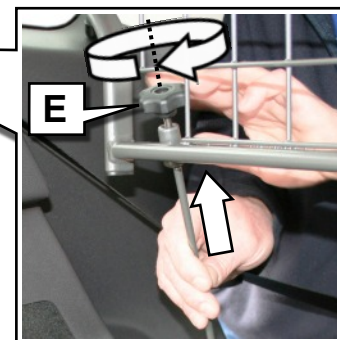

TDG 1411

FITTING INSTRUCTION / INSTRUCTION DE MONTAGE / EINBAUANLEITUNG /
ISTRUZIONI PER L'USO / INSTRUCCIONES DE MONTAJE / MONTAGEHANDLEIDUNG

FORD KUGA (2013-)

DOG GUARD / GRILLE PROTECTRICE POUR CHIEN / HUNDEGITTER /
RIPARO PER CANI / DEFENSA PARA PERROS / HONDEREK

TDG 1411

FITTING INSTRUCTION / INSTRUCTION DE MONTAGE / EINBAUANLEITUNG /
ISTRUZIONI PER L'USO / INSTRUCCIONES DE MONTAJE / MONTAGEHANDLEIDING

FORD KUGA (2013-)

DOG GUARD / GRILLE PROTECTRICE POUR CHIEN / HUNDEGITTER /
RIPARO PER CANI / DEFENSA PARA PERROS / HONDEREK