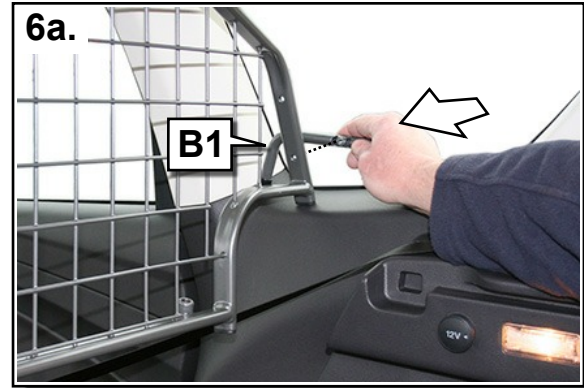

TDG 1411

FITTING INSTRUCTION / INSTRUCTION DE MONTAGE / EINBAUANLEITUNG /
ISTRUZIONI PER L'USO / INSTRUCCIONES DE MONTAJE / MONTAGEHANDLEIDUNG

FORD KUGA (2013-)

DOG GUARD / GRILLE PROTECTRICE POUR CHIEN / HUNDEGITTER /
RIPARO PER CANI / DEFENSA PARA PERROS / HONDEREK

TDG 1411

FITTING INSTRUCTION / INSTRUCTION DE MONTAGE / EINBAUANLEITUNG /
ISTRUZIONI PER L'USO / INSTRUCCIONES DE MONTAJE / MONTAGEHANDLEIDING

FORD KUGA (2013-)

DOG GUARD / GRILLE PROTECTRICE POUR CHIEN / HUNDEGITTER /
RIPARO PER CANI / DEFENSA PARA PERROS / HONDEREK