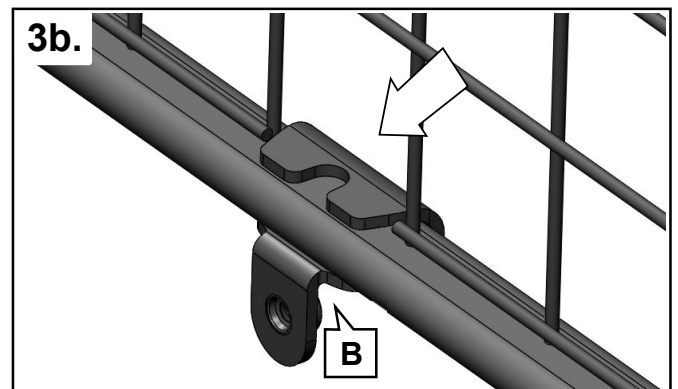

(60:40)

(50:50)

TDG 1546D

FITTING INSTRUCTION / INSTRUCTION DE MONTAGE / EINBAUANLEITUNG /
ISTRUZIONI PER L'USO / INSTRUCCIONES DE MONTAJE / MONTAGEHANDLEIDING

JEEP COMPASS

DOG GUARD / GRILLE PROTECTRICE POUR CHIEN / HUNDEGITTER /
RIPARO PER CANI / DEFENSA PARA PERROS / HONDEREK