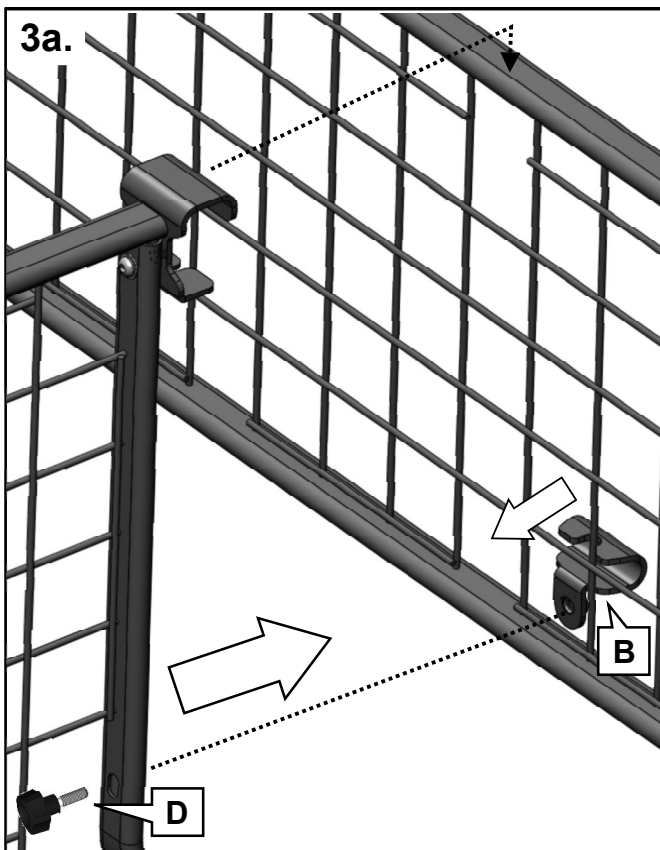

(60:40)

(50:50)

TDG 1546D

FITTING INSTRUCTION / INSTRUCTION DE MONTAGE / EINBAUANLEITUNG /
ISTRUZIONI PER L'USO / INSTRUCCIONES DE MONTAJE / MONTAGEHANDLEIDING

JEEP COMPASS

DOG GUARD / GRILLE PROTECTRICE POUR CHIEN / HUNDEGITTER /
RIPARO PER CANI / DEFENSA PARA PERROS / HONDEREK