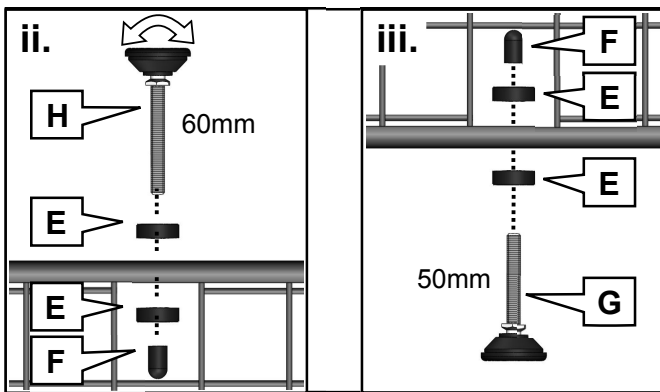

(60:40)

(50:50)

TDG 1546D

FITTING INSTRUCTION / INSTRUCTION DE MONTAGE / EINBAUANLEITUNG /
ISTRUZIONI PER L'USO / INSTRUCCIONES DE MONTAJE / MONTAGEHANDLEIDING

JEEP COMPASS

DOG GUARD / GRILLE PROTECTRICE POUR CHIEN / HUNDEGITTER /
RIPARO PER CANI / DEFENSA PARA PERROS / HONDEREK