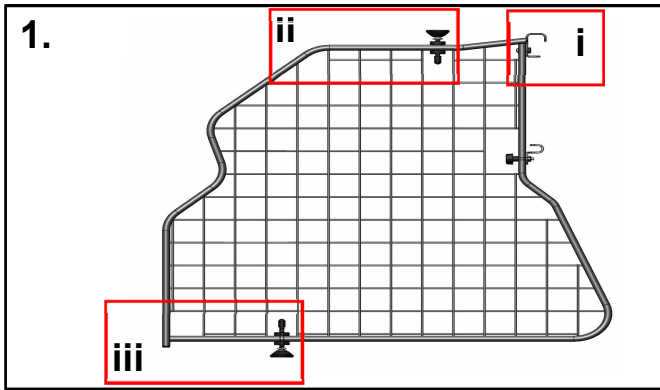

(60:40)

(50:50)

TDG 1546D

FITTING INSTRUCTION / INSTRUCTION DE MONTAGE / EINBAUANLEITUNG /
ISTRUZIONI PER L'USO / INSTRUCCIONES DE MONTAJE / MONTAGEHANDLEIDING

JEEP COMPASS

DOG GUARD / GRILLE PROTECTRICE POUR CHIEN / HUNDEGITTER /
RIPARO PER CANI / DEFENSA PARA PERROS / HONDEREK