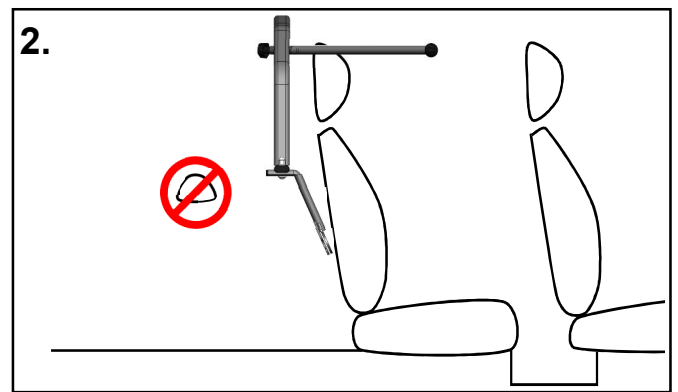

(60:40)

(50:50)

TDG 1546D

FITTING INSTRUCTION / INSTRUCTION DE MONTAGE / EINBAUANLEITUNG /
ISTRUZIONI PER L'USO / INSTRUCCIONES DE MONTAJE / MONTAGEHANDLEIDING

JEEP COMPASS

DOG GUARD / GRILLE PROTECTRICE POUR CHIEN / HUNDEGITTER /
RIPARO PER CANI / DEFENSA PARA PERROS / HONDEREK