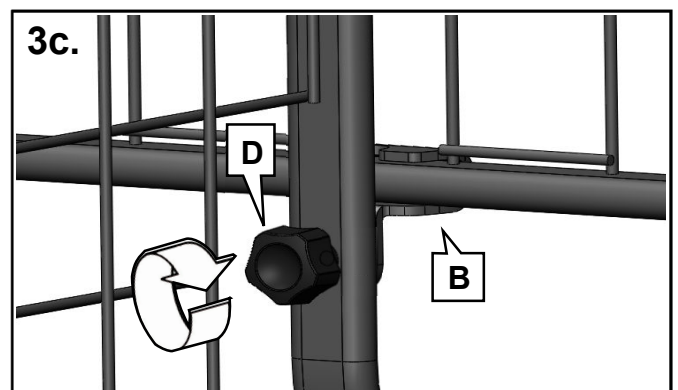

(60:40)

(50:50)

TDG 1546D

FITTING INSTRUCTION / INSTRUCTION DE MONTAGE / EINBAUANLEITUNG /
ISTRUZIONI PER L'USO / INSTRUCCIONES DE MONTAJE / MONTAGEHANDLEIDING

JEEP COMPASS

DOG GUARD / GRILLE PROTECTRICE POUR CHIEN / HUNDEGITTER /
RIPARO PER CANI / DEFENSA PARA PERROS / HONDEREK