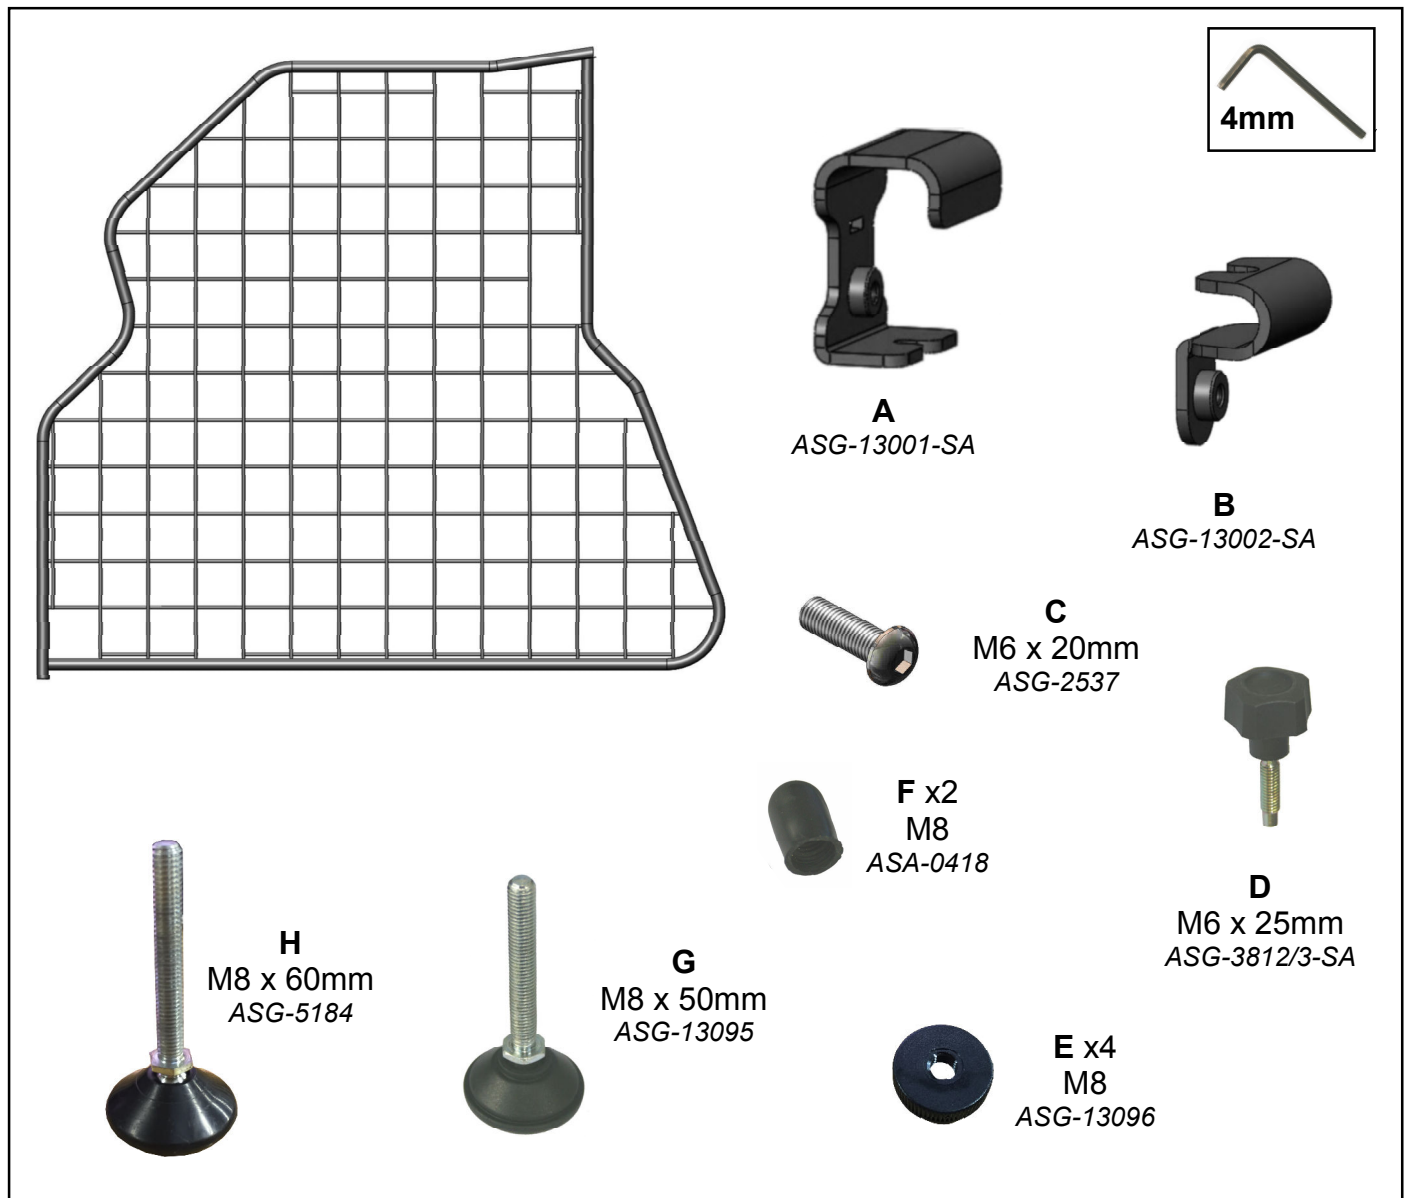

TDG 1546D

FITTING INSTRUCTION / INSTRUCTION DE MONTAGE / EINBAUANLEITUNG /
ISTRUZIONI PER L'USO / INSTRUCCIONES DE MONTAJE / MONTAGEHANDLEIDING

JEEP COMPASS

DOG GUARD / GRILLE PROTECTRICE POUR CHIEN / HUNDEGITTER /
RIPARO PER CANI / DEFENSA PARA PERROS / HONDEREK

(60:40)

(50:50)

TDG 1546D

FITTING INSTRUCTION / INSTRUCTION DE MONTAGE / EINBAUANLEITUNG /
ISTRUZIONI PER L'USO / INSTRUCCIONES DE MONTAJE / MONTAGEHANDLEIDING

JEEP COMPASS

DOG GUARD / GRILLE PROTECTRICE POUR CHIEN / HUNDEGITTER /
RIPARO PER CANI / DEFENSA PARA PERROS / HONDEREK