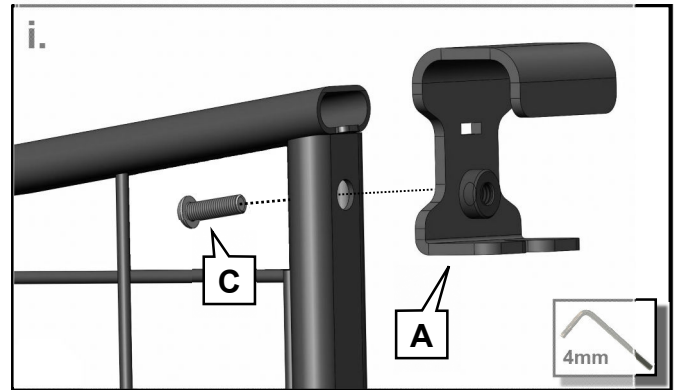

(60:40)

(50:50)

TDG 1546D

FITTING INSTRUCTION / INSTRUCTION DE MONTAGE / EINBAUANLEITUNG /
ISTRUZIONI PER L'USO / INSTRUCCIONES DE MONTAJE / MONTAGEHANDLEIDING

JEEP COMPASS

DOG GUARD / GRILLE PROTECTRICE POUR CHIEN / HUNDEGITTER /
RIPARO PER CANI / DEFENSA PARA PERROS / HONDEREK