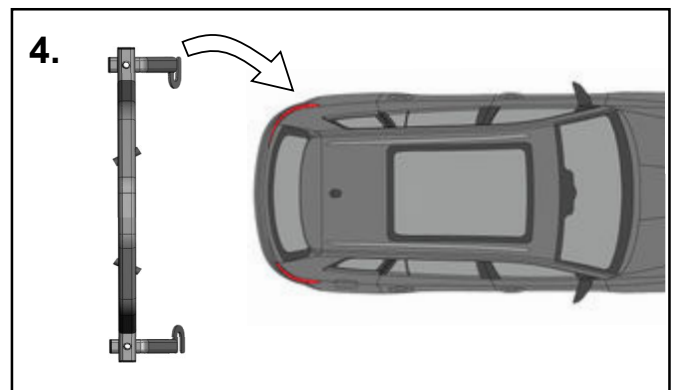

TDG 1546

FITTING INSTRUCTION / INSTRUCTION DE MONTAGE / EINBAUANLEITUNG /
ISTRUZIONI PER L'USO / INSTRUCCIONES DE MONTAJE / MONTAGEHANDLEIDING

JEEP COMPASS

DOG GUARD / GRILLE PROTECTRICE POUR CHIEN / HUNDEGITTER /
RIPARO PER CANI / DEFENSA PARA PERROS / HONDEREK