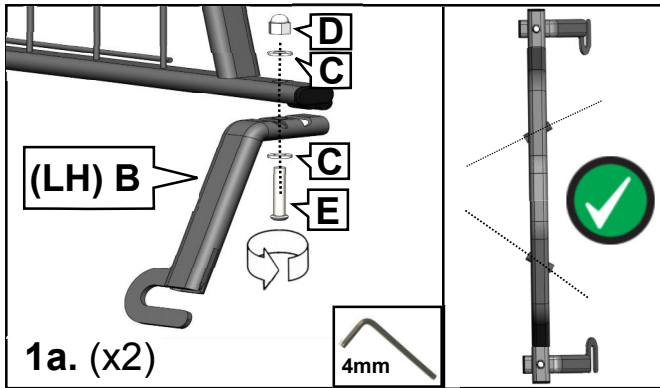

TDG 1546

FITTING INSTRUCTION / INSTRUCTION DE MONTAGE / EINBAUANLEITUNG /
ISTRUZIONI PER L'USO / INSTRUCCIONES DE MONTAJE / MONTAGEHANDLEIDING

JEEP COMPASS

DOG GUARD / GRILLE PROTECTRICE POUR CHIEN / HUNDEGITTER /
RIPARO PER CANI / DEFENSA PARA PERROS / HONDEREK