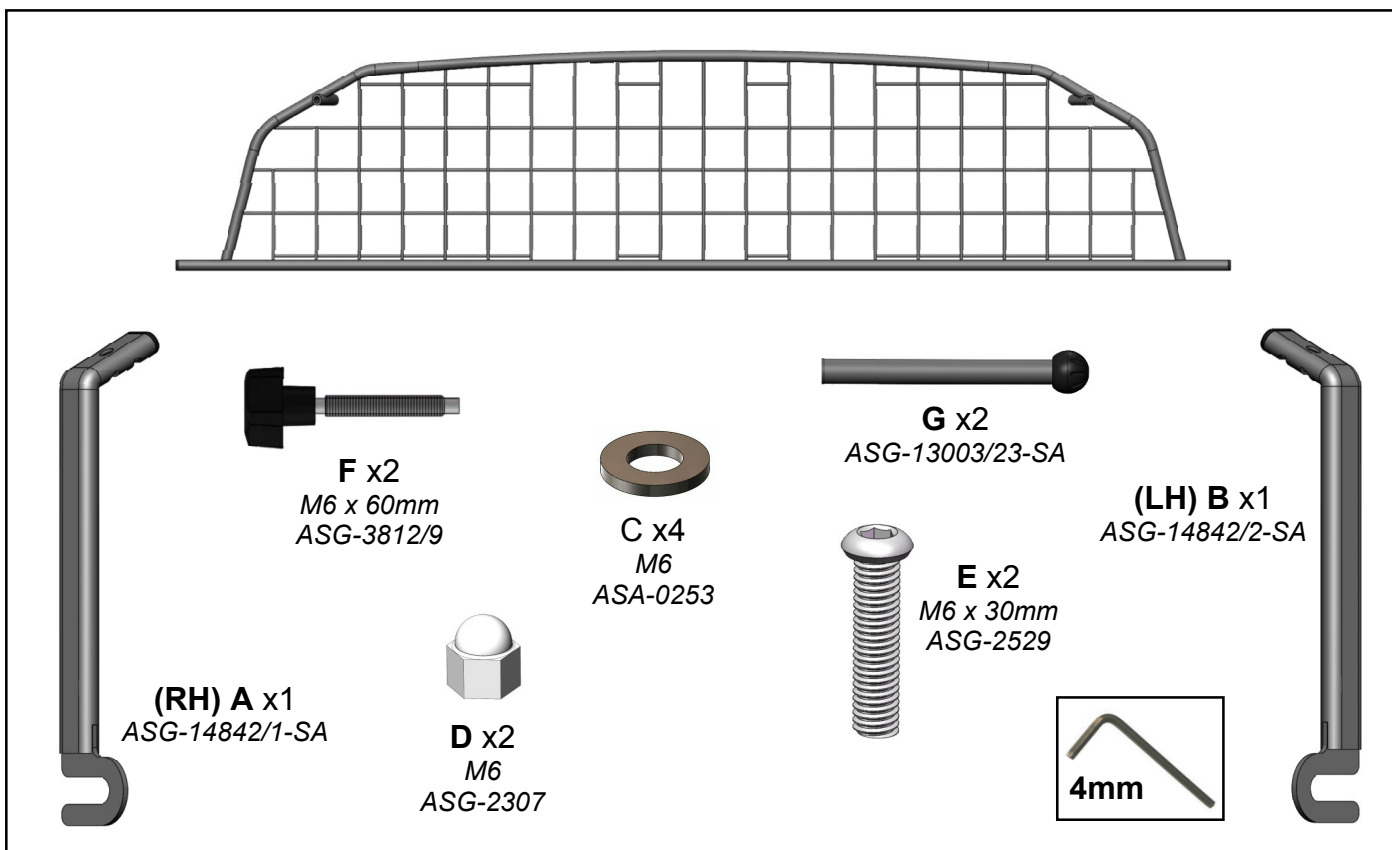

TDG 1546

FITTING INSTRUCTION / INSTRUCTION DE MONTAGE / EINBAUANLEITUNG /
ISTRUZIONI PER L'USO / INSTRUCCIONES DE MONTAJE / MONTAGEHANDLEIDING

JEEP COMPASS

DOG GUARD / GRILLE PROTECTRICE POUR CHIEN / HUNDEGITTER /
RIPARO PER CANI / DEFENSA PARA PERROS / HONDEREK