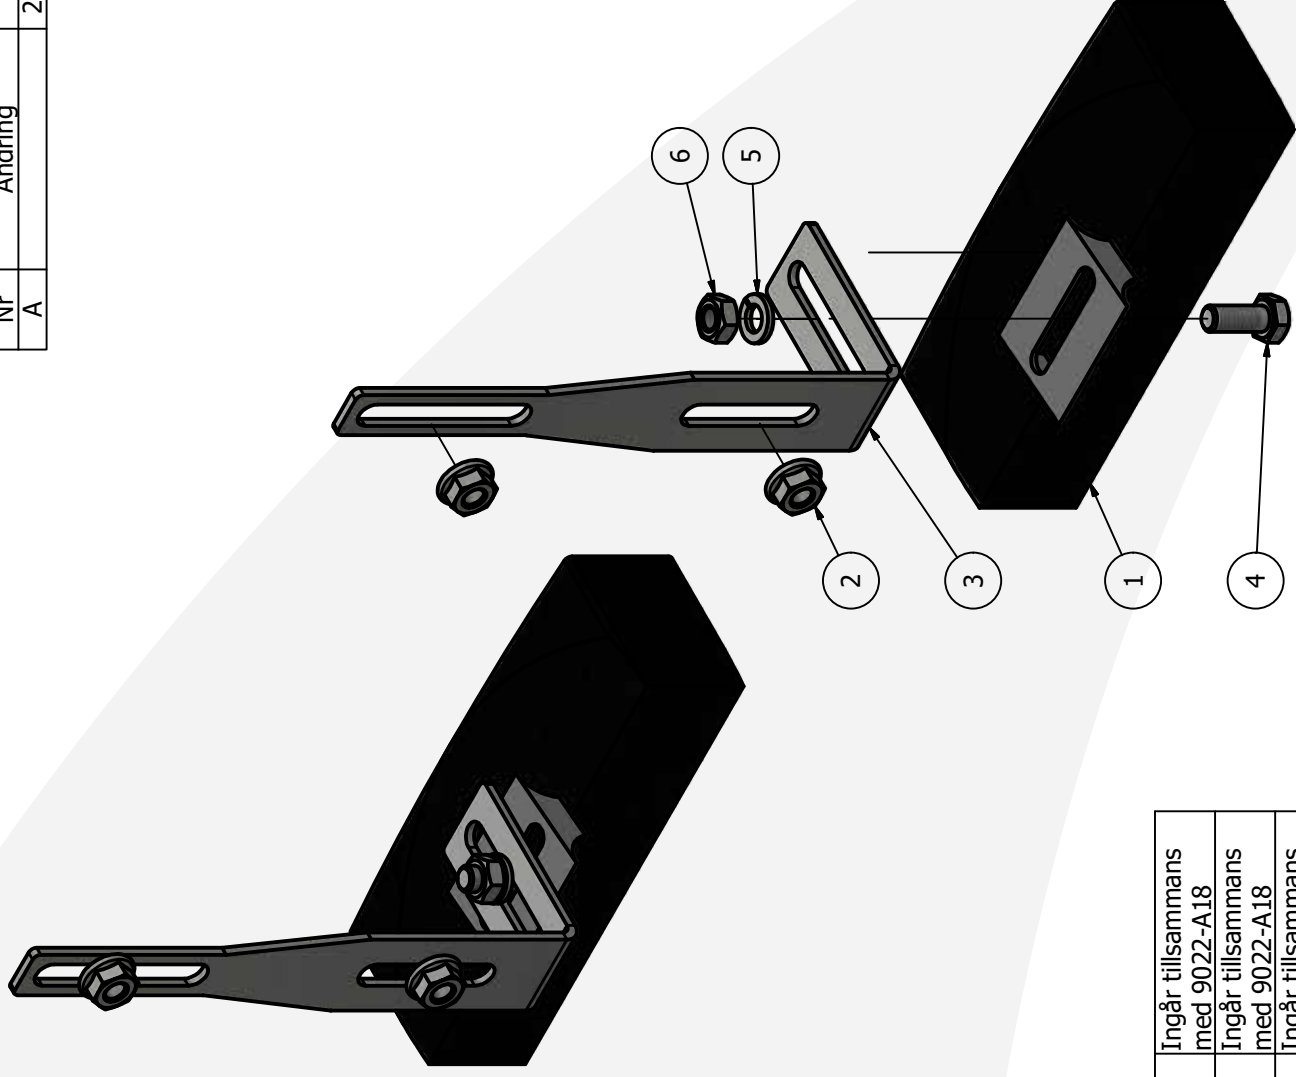

MONTERINGSANVISNING
EXTRA BACKLJUS

MOUNTING DESCRIPTION
ADDITIONAL REVERSING LIGHTS

MONTAGEANLEITUNG
ZUSÄTZLICHE RÜCKFAHRSCHEINWERFER

Make	Model	Year	Article Code
Citroën	Jumpy	2016-	1540-830
Opel	Vivaro	2020-	
Peugeot	Expert	2016-	
Toyota	Proace	2016-	

30 min

13

Nr	Andring	Datum	Godk.
A		2020-03-31	

6	2	Mutter - Rostfritt stål - M8	Rostfritt stål	Ingår tillsammans med 9022-A18
5	2	Låsbricka - Rostfritt stål - M8	Rostfritt stål	Ingår tillsammans med 9022-A18
4	2	Bult - Rostfritt stål - M8x20	Rostfritt stål	Ingår tillsammans med 9022-A18
3	2	Fäste backkjus - 9022-A18	Rostfritt stål	930-33030
2	4	Flänsmutter - Rostfritt stål - M8	Rostfritt stål	931-5056808000
1	2	Arbetsbelysning SLIM 18W	Rostfritt stål	9022-A18
Pos	Ant	Beskrivning	Material	Artikelnummer