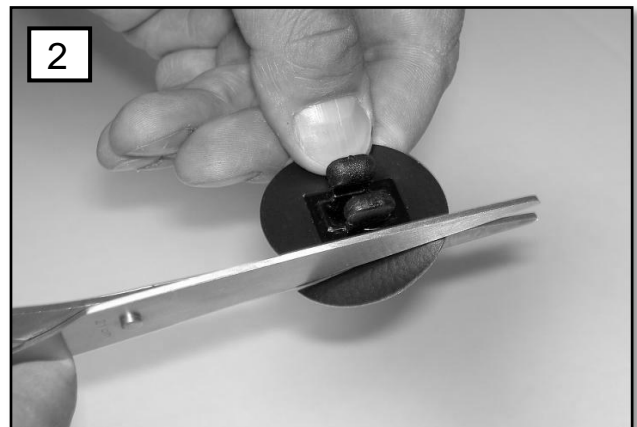

Sonniboy Audi A4 Avant(B8), Tür hinten, Kleines Seitenfenster, Heckscheibe  
 2008 →  
 0078188ABC

**A**

↓ 2x

**B**

↓ 6x

**C**

↓ 1x

D  
↓ 2x