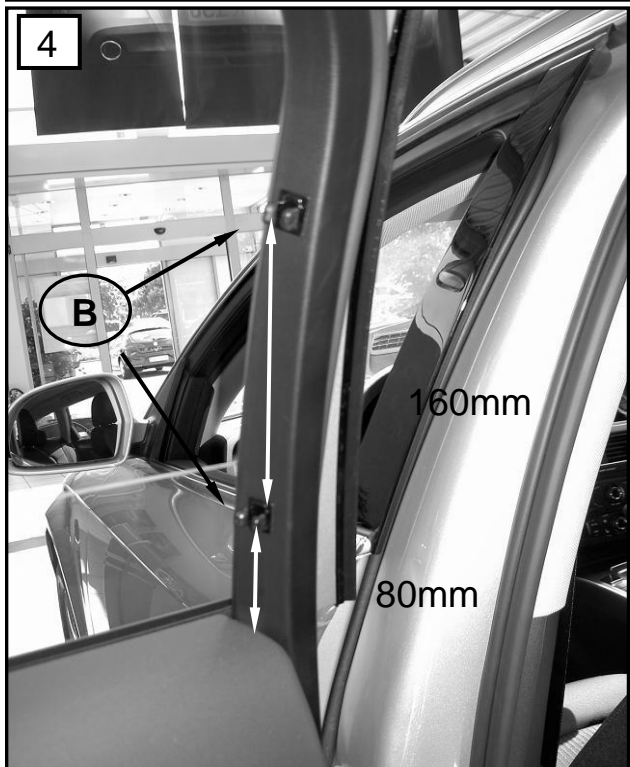

Sonniboy Audi A4 Avant(B8), Tür hinten, Kleines Seitenfenster, Heckscheibe  
 2008 →  
 0078188ABC

**A**

↓ 2x

**B**

↓ 6x

**C**

↓ 1x

D  
↓ 2x