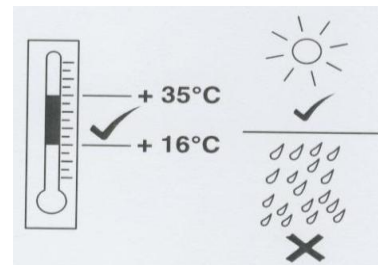

Sonniboy Audi A4 Avant(B8), Tür hinten, Kleines Seitenfenster, Heckscheibe  
 2008 →  
 0078188ABC

**A**

↓ 2x

**B**

↓ 6x

**C**

↓ 1x

D  
↓ 2x