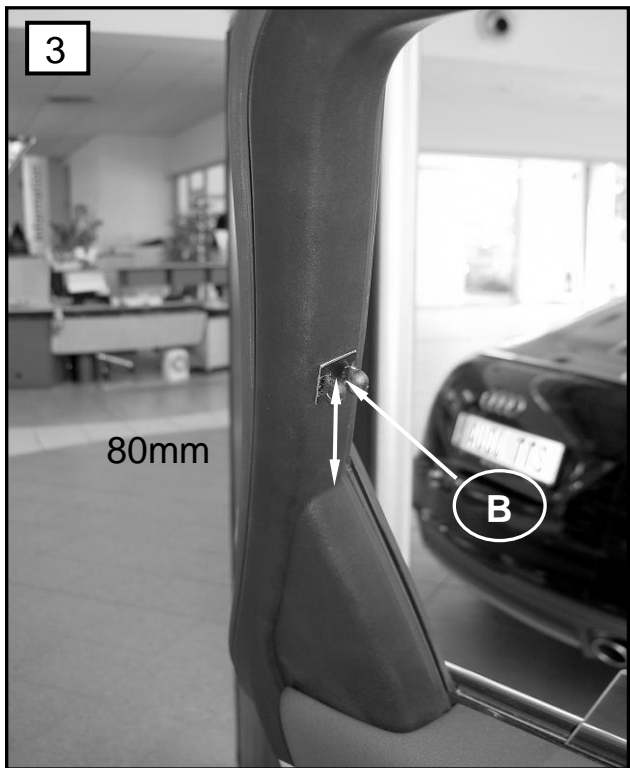

Sonniboy Audi A4 Avant(B8), Tür hinten, Kleines Seitenfenster, Heckscheibe  
 2008 →  
 0078188ABC

**A**

↓ 2x

**B**

↓ 6x

**C**

↓ 1x

D  
↓ 2x