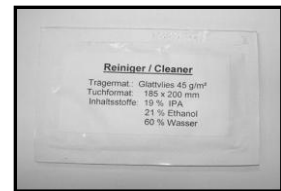

Sonniboy Audi A4 Avant(B8), Tür hinten, Kleines Seitenfenster, Heckscheibe  
 2008 →  
 0078188ABC

**A**

↓ 2x

**B**

↓ 6x

**C**

↓ 1x

D  
↓ 2x