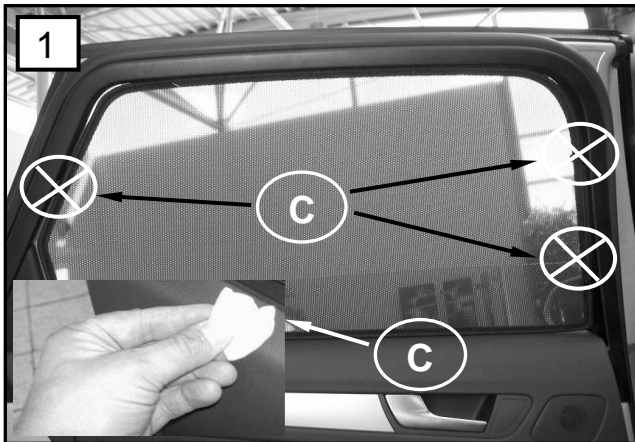

Sonniboy Audi A4 Avant(B8), Tür hinten, Kleines Seitenfenster, Heckscheibe  
 2008 →  
 0078188ABC

**A**

↓ 2x

**B**

↓ 6x

**C**

↓ 1x

D  
↓ 2x