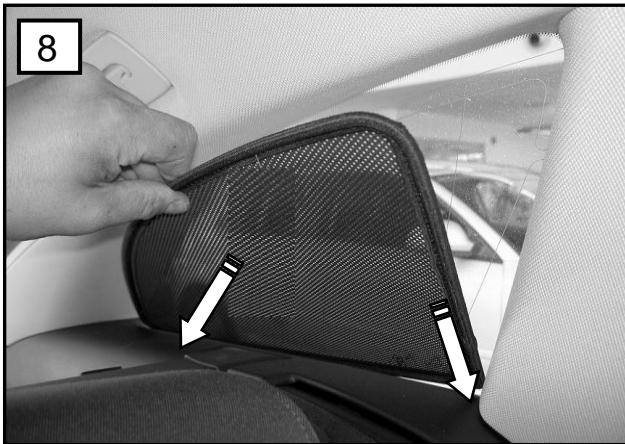

Sonniboy Audi A4 Avant(B8), Tür hinten, Kleines Seitenfenster, Heckscheibe  
 2008 →  
 0078188ABC

**A**

↓ 2x

**B**

↓ 6x

**C**

↓ 1x

D  
↓ 2x