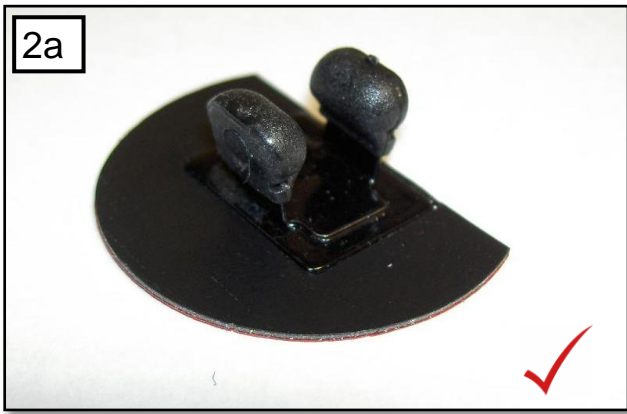

Sonniboy Audi A4 Avant(B8), Tür hinten, Kleines Seitenfenster, Heckscheibe  
 2008 →  
 0078188ABC

**A**

↓ 2x

**B**

↓ 6x

**C**

↓ 1x

D  
↓ 2x

**E**  
↓ 1x

**F**  
↓ 2x