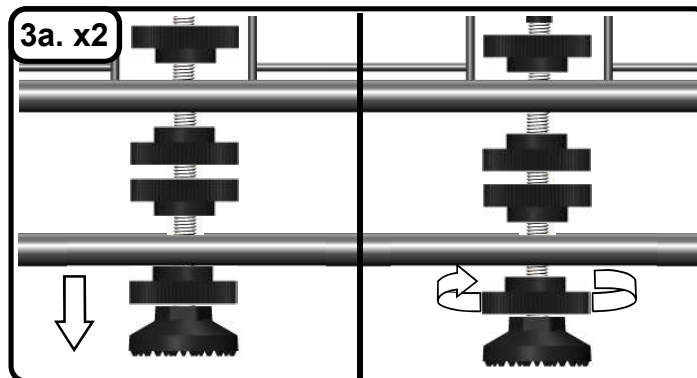

I
ASG-20628

➔
1a

➔
5a

1a. x2

VOLKSWAGEN TAYRON

LUGGAGE PARTITION DIVIDER / PARTITION CENTALE DE COFFRE À BAGAGES /
ABTRENNUNG - GEPÄCKRAUMGITTER / RED DE DIVISIÓN DEL MALETERO /
DIVISORIO CENTRALE BAGAGLIAIO / DE VERDELER VAN DE BAGAGEVERDELING

VOLKSWAGEN TAYRON

LUGGAGE PARTITION DIVIDER / PARTITION CENTALE DE COFFRE À BAGAGES /
ABTRENNUNG - GEPÄCKKRAUMGITTER / RED DE DIVISIÓN DEL MALETERO /
DIVISORIO CENTRALE BAGAGLIAIO / DE VERDELER VAN DE BAGAGEVERDELING