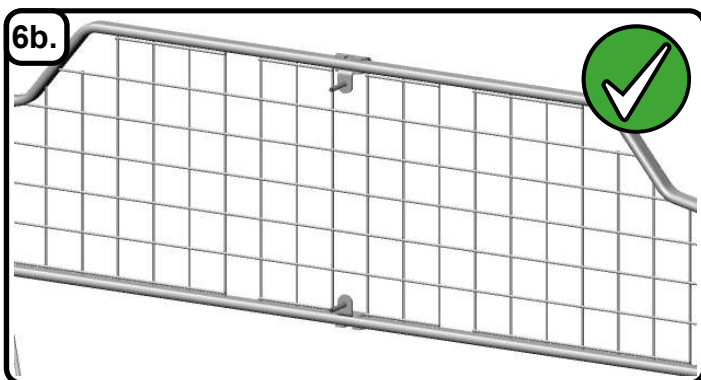

I
ASG-20628

➔
1a

➔
5a

1a. x2

VOLKSWAGEN TAYRON

LUGGAGE PARTITION DIVIDER / PARTITION CENTALE DE COFFRE À BAGAGES /
ABTRENNUNG - GEPÄCKRAUMGITTER / RED DE DIVISIÓN DEL MALETERO /
DIVISORIO CENTRALE BAGAGLIAIO / DE VERDELER VAN DE BAGAGEVERDELING

VOLKSWAGEN TAYRON

LUGGAGE PARTITION DIVIDER / PARTITION CENTALE DE COFFRE À BAGAGES /
ABTRENNUNG - GEPÄCKKRAUMGITTER / RED DE DIVISIÓN DEL MALETERO /
DIVISORIO CENTRALE BAGAGLIAIO / DE VERDELER VAN DE BAGAGEVERDELING