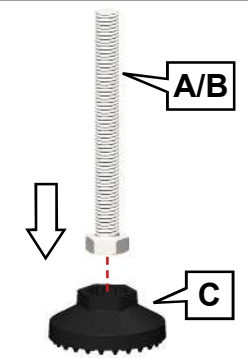

I
ASG-20628

➔
1a

➔
5a

1a. x2

VOLKSWAGEN TAYRON

LUGGAGE PARTITION DIVIDER / PARTITION CENTALE DE COFFRE À BAGAGES /
ABTRENNUNG - GEPÄCKRAUMGITTER / RED DE DIVISIÓN DEL MALETERO /
DIVISORIO CENTRALE BAGAGLIAIO / DE VERDELER VAN DE BAGAGEVERDELING