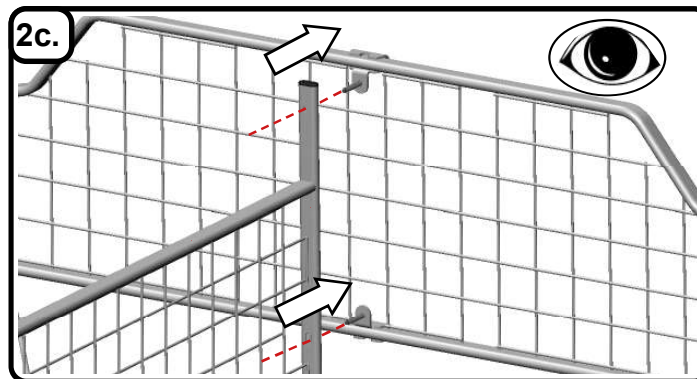

I
ASG-20628

➔
1a

➔
5a

1a. x2

VOLKSWAGEN TAYRON

LUGGAGE PARTITION DIVIDER / PARTITION CENTALE DE COFFRE À BAGAGES /
ABTRENNUNG - GEPÄCKRAUMGITTER / RED DE DIVISIÓN DEL MALETERO /
DIVISORIO CENTRALE BAGAGLIAIO / DE VERDELER VAN DE BAGAGEVERDELING

VOLKSWAGEN TAYRON

LUGGAGE PARTITION DIVIDER / PARTITION CENTALE DE COFFRE À BAGAGES /
ABTRENNUNG - GEPÄCKKRAUMGITTER / RED DE DIVISIÓN DEL MALETERO /
DIVISORIO CENTRALE BAGAGLIAIO / DE VERDELER VAN DE BAGAGEVERDELING