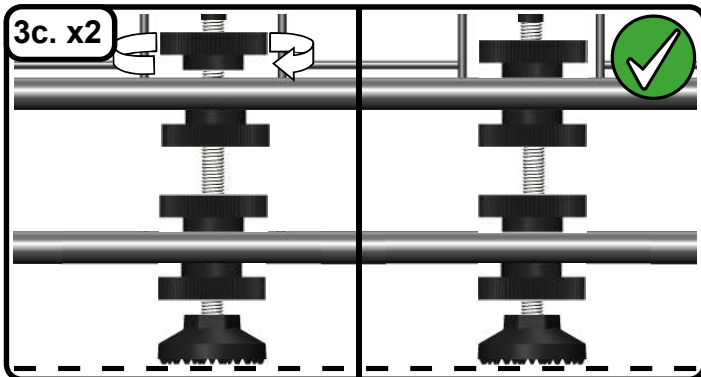

VOLKSWAGEN TAYRON

LUGGAGE PARTITION DIVIDER / PARTITION CENTALE DE COFFRE À BAGAGES /
ABTRENNUNG - GEPÄCKKRAUMGITTER / RED DE DIVISIÓN DEL MALETERO /
DIVISORIO CENTRALE BAGAGLIAIO / DE VERDELER VAN DE BAGAGEVERDELING