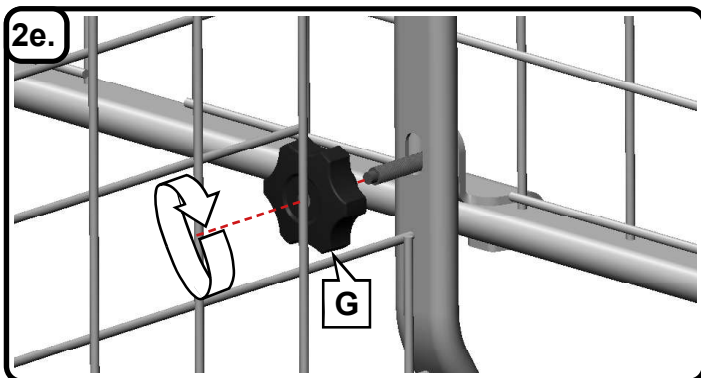

I
ASG-20628

➔
1a

➔
5a

1a. x2

VOLKSWAGEN TAYRON

LUGGAGE PARTITION DIVIDER / PARTITION CENTALE DE COFFRE À BAGAGES /
ABTRENNUNG - GEPÄCKRAUMGITTER / RED DE DIVISIÓN DEL MALETERO /
DIVISORIO CENTRALE BAGAGLIAIO / DE VERDELER VAN DE BAGAGEVERDELING

VOLKSWAGEN TAYRON

LUGGAGE PARTITION DIVIDER / PARTITION CENTALE DE COFFRE À BAGAGES /
ABTRENNUNG - GEPÄCKKRAUMGITTER / RED DE DIVISIÓN DEL MALETERO /
DIVISORIO CENTRALE BAGAGLIAIO / DE VERDELER VAN DE BAGAGEVERDELING