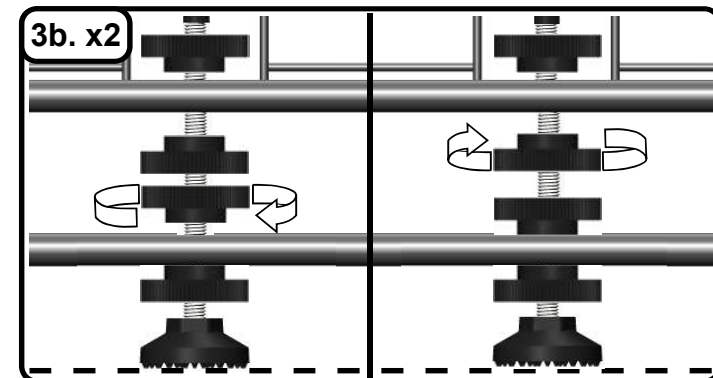

I
ASG-20628

➔
1a

➔
5a

1a. x2

VOLKSWAGEN TAYRON

LUGGAGE PARTITION DIVIDER / PARTITION CENTALE DE COFFRE À BAGAGES /
ABTRENNUNG - GEPÄCKRAUMGITTER / RED DE DIVISIÓN DEL MALETERO /
DIVISORIO CENTRALE BAGAGLIAIO / DE VERDELER VAN DE BAGAGEVERDELING