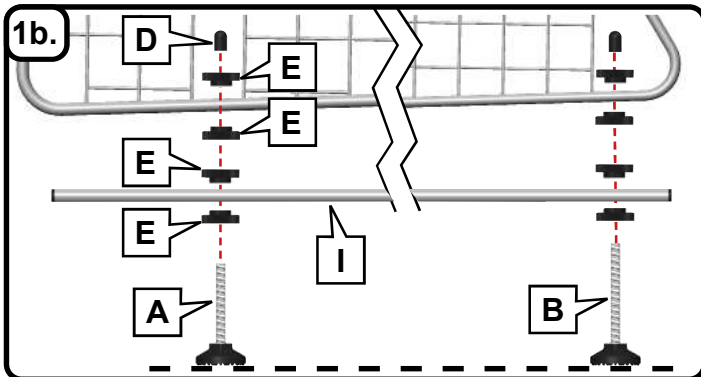

I
ASG-20628

➔
1a

➔
5a

1a. x2

VOLKSWAGEN TAYRON

LUGGAGE PARTITION DIVIDER / PARTITION CENTALE DE COFFRE À BAGAGES /
ABTRENNUNG - GEPÄCKRAUMGITTER / RED DE DIVISIÓN DEL MALETERO /
DIVISORIO CENTRALE BAGAGLIAIO / DE VERDELER VAN DE BAGAGEVERDELING

VOLKSWAGEN TAYRON

LUGGAGE PARTITION DIVIDER / PARTITION CENTALE DE COFFRE À BAGAGES /
ABTRENNUNG - GEPÄCKKRAUMGITTER / RED DE DIVISIÓN DEL MALETERO /
DIVISORIO CENTRALE BAGAGLIAIO / DE VERDELER VAN DE BAGAGEVERDELING