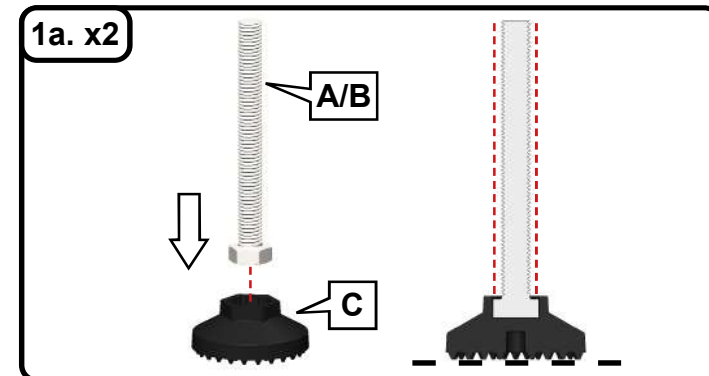

I
ASG-20628

➔
1a

➔
5a

1a. x2

VOLKSWAGEN TAYRON

LUGGAGE PARTITION DIVIDER / PARTITION CENTALE DE COFFRE À BAGAGES /
ABTRENNUNG - GEPÄCKRAUMGITTER / RED DE DIVISIÓN DEL MALETERO /
DIVISORIO CENTRALE BAGAGLIAIO / DE VERDELER VAN DE BAGAGEVERDELING