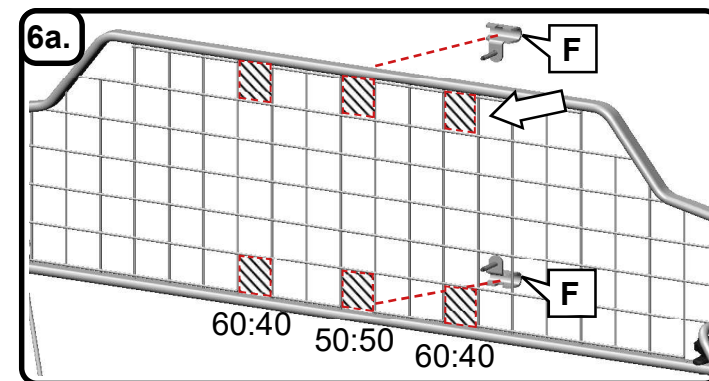

VOLKSWAGEN TAYRON

LUGGAGE PARTITION DIVIDER / PARTITION CENTALE DE COFFRE À BAGAGES /
ABTRENNUNG - GEPÄCKKRAUMGITTER / RED DE DIVISIÓN DEL MALETERO /
DIVISORIO CENTRALE BAGAGLIAIO / DE VERDELER VAN DE BAGAGEVERDELING