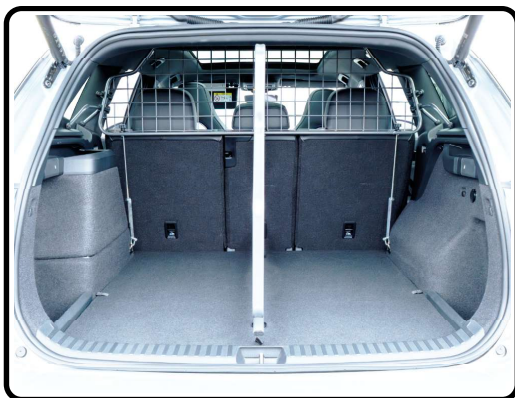

TDG 1788D

FITTING INSTRUCTION / INSTRUCTION DE MONTAGE / EINBAUANLEITUNG /
ISTRUZIONI PER L'USO / INSTRUCCIONES DE MONTAJE / MONTAGEHANDLEIDING

VOLKSWAGEN TAYRON

LUGGAGE PARTITION DIVIDER / PARTITION CENTALE DE COFFRE À BAGAGES /
ABTRENUNG - GEPÄCKRAUMGITTER / RED DE DIVISIÓN DEL MALETERO /
DIVISORIO CENTRALE BAGAGLIAIO / DE VERDELER VAN DE BAGAGEVERDELING