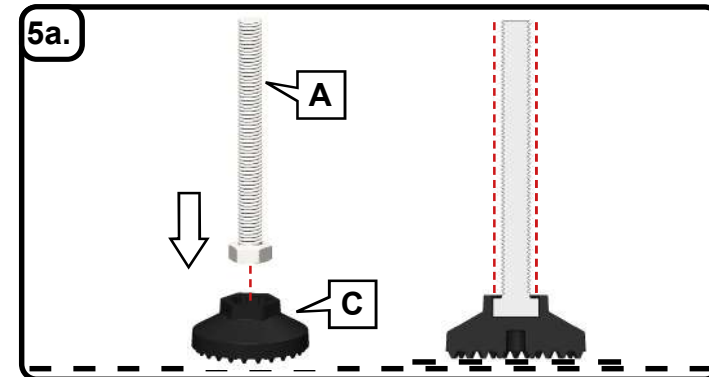

VOLKSWAGEN TAYRON

LUGGAGE PARTITION DIVIDER / PARTITION CENTALE DE COFFRE À BAGAGES /
ABTRENNUNG - GEPÄCKKRAUMGITTER / RED DE DIVISIÓN DEL MALETERO /
DIVISORIO CENTRALE BAGAGLIAIO / DE VERDELER VAN DE BAGAGEVERDELING