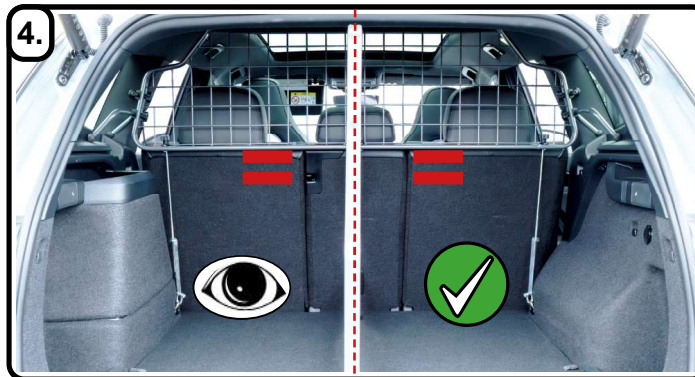

VOLKSWAGEN TAYRON

LUGGAGE PARTITION DIVIDER / PARTITION CENTALE DE COFFRE À BAGAGES /
ABTRENNUNG - GEPÄCKKRAUMGITTER / RED DE DIVISIÓN DEL MALETERO /
DIVISORIO CENTRALE BAGAGLIAIO / DE VERDELER VAN DE BAGAGEVERDELING