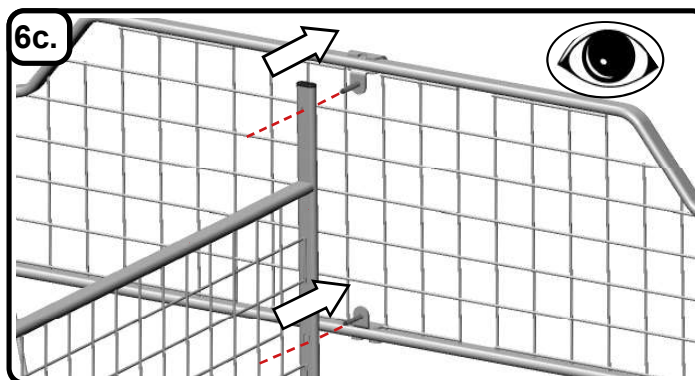

I
ASG-20628

➔
1a

➔
5a

1a. x2

VOLKSWAGEN TAYRON

LUGGAGE PARTITION DIVIDER / PARTITION CENTALE DE COFFRE À BAGAGES /
ABTRENNUNG - GEPÄCKRAUMGITTER / RED DE DIVISIÓN DEL MALETERO /
DIVISORIO CENTRALE BAGAGLIAIO / DE VERDELER VAN DE BAGAGEVERDELING

VOLKSWAGEN TAYRON

LUGGAGE PARTITION DIVIDER / PARTITION CENTALE DE COFFRE À BAGAGES /
ABTRENNUNG - GEPÄCKKRAUMGITTER / RED DE DIVISIÓN DEL MALETERO /
DIVISORIO CENTRALE BAGAGLIAIO / DE VERDELER VAN DE BAGAGEVERDELING