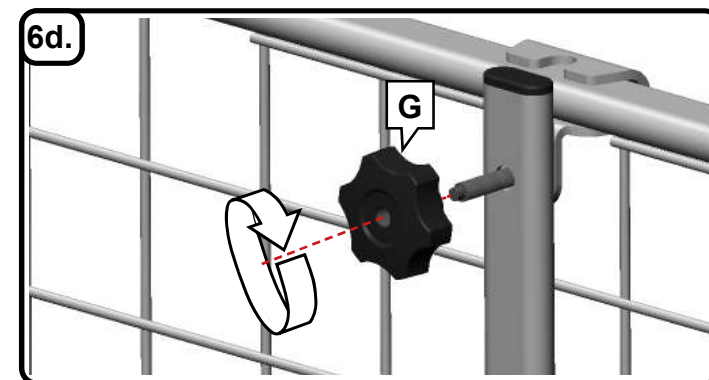

VOLKSWAGEN TAYRON

LUGGAGE PARTITION DIVIDER / PARTITION CENTALE DE COFFRE À BAGAGES /
ABTRENNUNG - GEPÄCKKRAUMGITTER / RED DE DIVISIÓN DEL MALETERO /
DIVISORIO CENTRALE BAGAGLIAIO / DE VERDELER VAN DE BAGAGEVERDELING