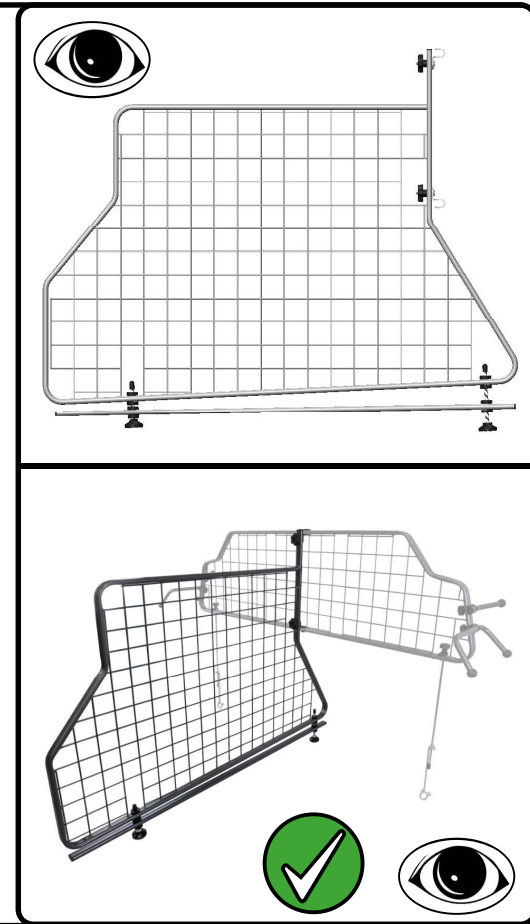

TDG 1788D

FITTING INSTRUCTION / INSTRUCTION DE MONTAGE / EINBAUANLEITUNG /
ISTRUZIONI PER L'USO / INSTRUCCIONES DE MONTAJE / MONTAGEHANDLEIDING

VOLKSWAGEN TAYRON

LUGGAGE PARTITION DIVIDER / PARTITION CENTALE DE COFFRE À BAGAGES /
ABTRENUNG - GEPÄCKRAUMGITTER / RED DE DIVISIÓN DEL MALETERO /
DIVISORIO CENTRALE BAGAGLIAIO / DE VERDELER VAN DE BAGAGEVERDELING