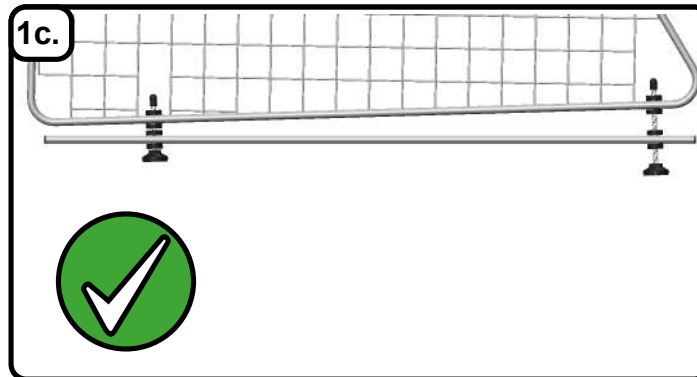

I
ASG-20628

➔
1a

➔
5a

1a. x2

VOLKSWAGEN TAYRON

LUGGAGE PARTITION DIVIDER / PARTITION CENTALE DE COFFRE À BAGAGES /
ABTRENNUNG - GEPÄCKRAUMGITTER / RED DE DIVISIÓN DEL MALETERO /
DIVISORIO CENTRALE BAGAGLIAIO / DE VERDELER VAN DE BAGAGEVERDELING