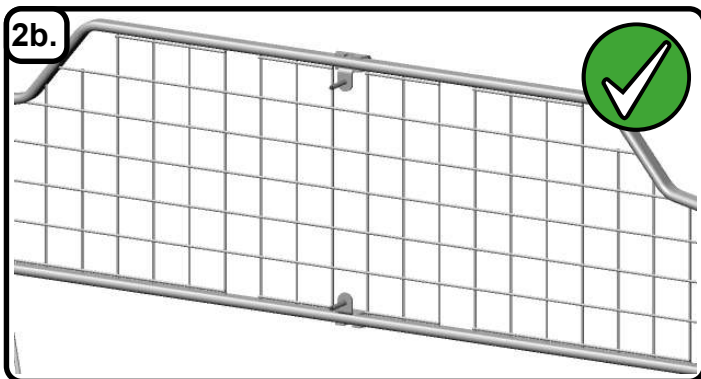

I
ASG-20628

➔
1a

➔
5a

1a. x2

VOLKSWAGEN TAYRON

LUGGAGE PARTITION DIVIDER / PARTITION CENTALE DE COFFRE À BAGAGES /
ABTRENNUNG - GEPÄCKRAUMGITTER / RED DE DIVISIÓN DEL MALETERO /
DIVISORIO CENTRALE BAGAGLIAIO / DE VERDELER VAN DE BAGAGEVERDELING

VOLKSWAGEN TAYRON

LUGGAGE PARTITION DIVIDER / PARTITION CENTALE DE COFFRE À BAGAGES /
ABTRENNUNG - GEPÄCKKRAUMGITTER / RED DE DIVISIÓN DEL MALETERO /
DIVISORIO CENTRALE BAGAGLIAIO / DE VERDELER VAN DE BAGAGEVERDELING