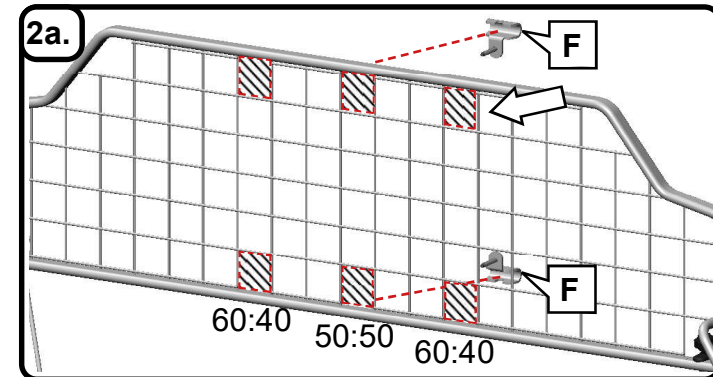

I
ASG-20628

➔
1a

➔
5a

1a. x2

VOLKSWAGEN TAYRON

LUGGAGE PARTITION DIVIDER / PARTITION CENTALE DE COFFRE À BAGAGES /
ABTRENNUNG - GEPÄCKRAUMGITTER / RED DE DIVISIÓN DEL MALETERO /
DIVISORIO CENTRALE BAGAGLIAIO / DE VERDELER VAN DE BAGAGEVERDELING