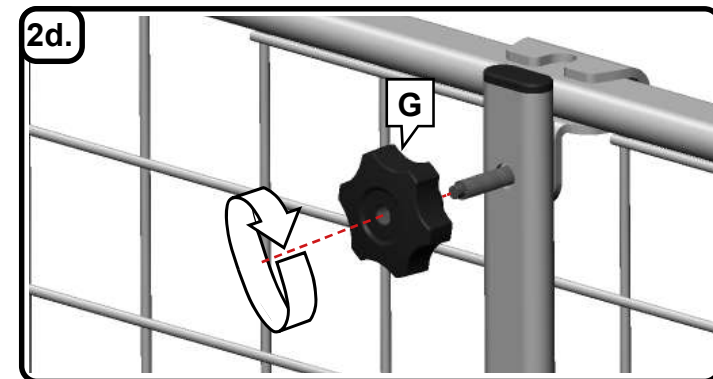

I
ASG-20628

➔
1a

➔
5a

1a. x2

VOLKSWAGEN TAYRON

LUGGAGE PARTITION DIVIDER / PARTITION CENTALE DE COFFRE À BAGAGES /
ABTRENNUNG - GEPÄCKRAUMGITTER / RED DE DIVISIÓN DEL MALETERO /
DIVISORIO CENTRALE BAGAGLIAIO / DE VERDELER VAN DE BAGAGEVERDELING

VOLKSWAGEN TAYRON

LUGGAGE PARTITION DIVIDER / PARTITION CENTALE DE COFFRE À BAGAGES /
ABTRENNUNG - GEPÄCKKRAUMGITTER / RED DE DIVISIÓN DEL MALETERO /
DIVISORIO CENTRALE BAGAGLIAIO / DE VERDELER VAN DE BAGAGEVERDELING