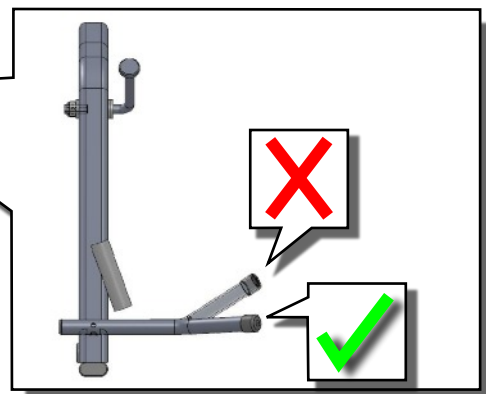

# TDG 1229

FITTING INSTRUCTION / INSTRUCTION DE MONTAGE / EINBAUANLEITUNG /  
ISTRUZIONI PER L'USO / INSTRUCCIONES DE MONTAJE / MONTAGEHANDLEIDUNG

VOLVO XC60

DOG GUARD / GRILLE PROTECTRICE POUR CHIEN / HUNDEGITTER /  
RIPARO PER CANI / DEFENSA PARA PERROS / HONDEREK

# TDG 1229

FITTING INSTRUCTION / INSTRUCTION DE MONTAGE / EINBAUANLEITUNG /  
ISTRUZIONI PER L'USO / INSTRUCCIONES DE MONTAJE / MONTAGEHANDLEIDING

**VOLVO XC60**

DOG GUARD / GRILLE PROTECTRICE POUR CHIEN / HUNDEGITTER /  
RIPARO PER CANI / DEFENSA PARA PERROS / HONDEREK