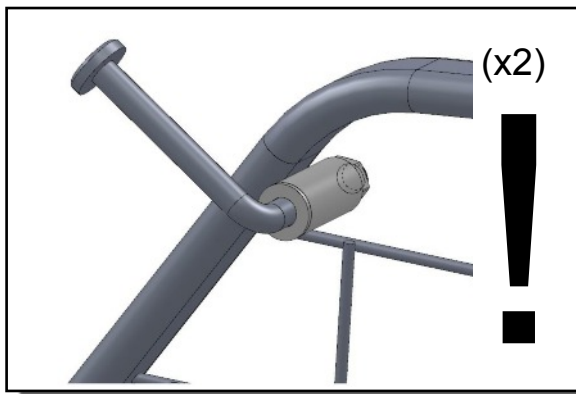

# TDG 1229

FITTING INSTRUCTION / INSTRUCTION DE MONTAGE / EINBAUANLEITUNG /  
ISTRUZIONI PER L'USO / INSTRUCCIONES DE MONTAJE / MONTAGEHANDLEIDUNG

VOLVO XC60

DOG GUARD / GRILLE PROTECTRICE POUR CHIEN / HUNDEGITTER /  
RIPARO PER CANI / DEFENSA PARA PERROS / HONDEREK

# TDG 1229

FITTING INSTRUCTION / INSTRUCTION DE MONTAGE / EINBAUANLEITUNG /  
ISTRUZIONI PER L'USO / INSTRUCCIONES DE MONTAJE / MONTAGEHANDLEIDING

**VOLVO XC60**

DOG GUARD / GRILLE PROTECTRICE POUR CHIEN / HUNDEGITTER /  
RIPARO PER CANI / DEFENSA PARA PERROS / HONDEREK