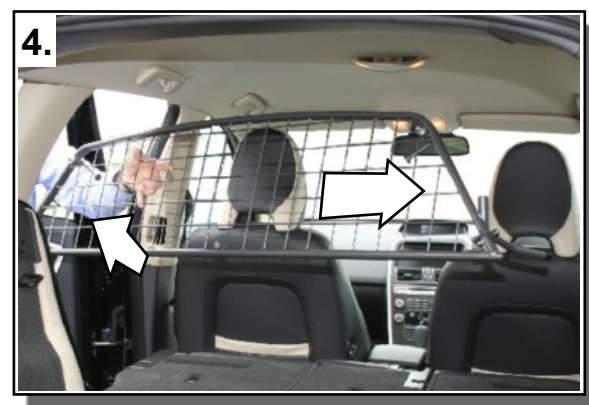

# TDG 1229

FITTING INSTRUCTION / INSTRUCTION DE MONTAGE / EINBAUANLEITUNG /  
ISTRUZIONI PER L'USO / INSTRUCCIONES DE MONTAJE / MONTAGEHANDLEIDUNG

VOLVO XC60

DOG GUARD / GRILLE PROTECTRICE POUR CHIEN / HUNDEGITTER /  
RIPARO PER CANI / DEFENSA PARA PERROS / HONDEREK

# TDG 1229

FITTING INSTRUCTION / INSTRUCTION DE MONTAGE / EINBAUANLEITUNG /  
ISTRUZIONI PER L'USO / INSTRUCCIONES DE MONTAJE / MONTAGEHANDLEIDING

**VOLVO XC60**

DOG GUARD / GRILLE PROTECTRICE POUR CHIEN / HUNDEGITTER /  
RIPARO PER CANI / DEFENSA PARA PERROS / HONDEREK