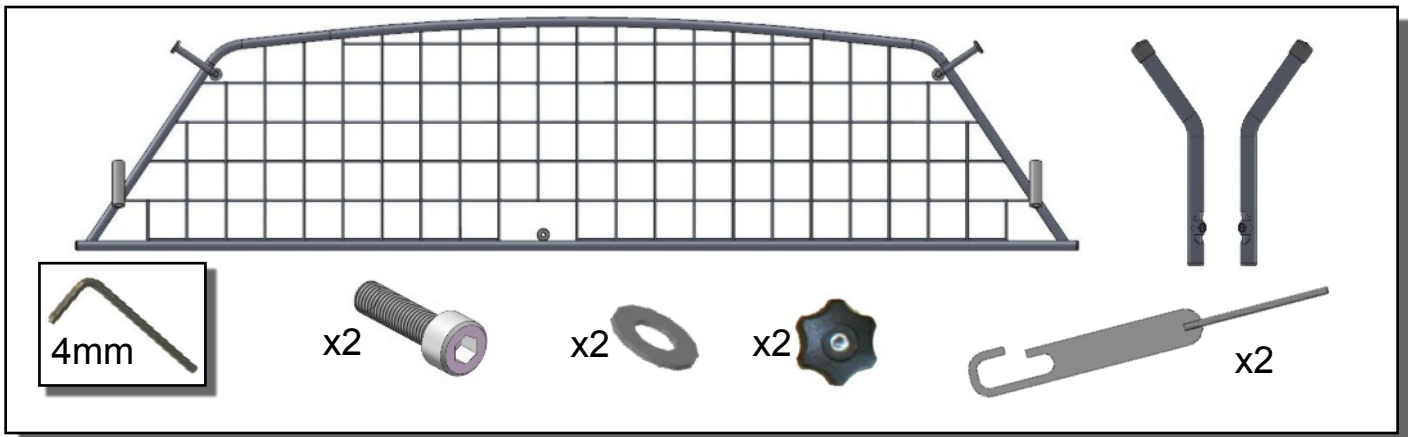

# TDG 1229

FITTING INSTRUCTION / INSTRUCTION DE MONTAGE / EINBAUANLEITUNG /  
ISTRUZIONI PER L'USO / INSTRUCCIONES DE MONTAJE / MONTAGEHANDLEIDUNG

VOLVO XC60

DOG GUARD / GRILLE PROTECTRICE POUR CHIEN / HUNDEGITTER /  
RIPARO PER CANI / DEFENSA PARA PERROS / HONDEREK

# TDG 1229

FITTING INSTRUCTION / INSTRUCTION DE MONTAGE / EINBAUANLEITUNG /  
ISTRUZIONI PER L'USO / INSTRUCCIONES DE MONTAJE / MONTAGEHANDLEIDING

**VOLVO XC60**

DOG GUARD / GRILLE PROTECTRICE POUR CHIEN / HUNDEGITTER /  
RIPARO PER CANI / DEFENSA PARA PERROS / HONDEREK