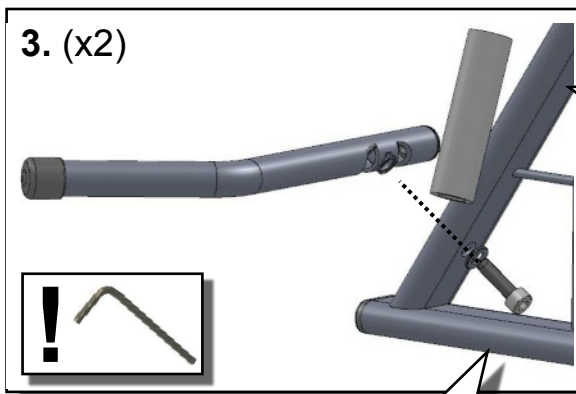

# TDG 1229

FITTING INSTRUCTION / INSTRUCTION DE MONTAGE / EINBAUANLEITUNG /  
ISTRUZIONI PER L'USO / INSTRUCCIONES DE MONTAJE / MONTAGEHANDLEIDUNG

VOLVO XC60

DOG GUARD / GRILLE PROTECTRICE POUR CHIEN / HUNDEGITTER /  
RIPARO PER CANI / DEFENSA PARA PERROS / HONDEREK

# TDG 1229

FITTING INSTRUCTION / INSTRUCTION DE MONTAGE / EINBAUANLEITUNG /  
ISTRUZIONI PER L'USO / INSTRUCCIONES DE MONTAJE / MONTAGEHANDLEIDING

**VOLVO XC60**

DOG GUARD / GRILLE PROTECTRICE POUR CHIEN / HUNDEGITTER /  
RIPARO PER CANI / DEFENSA PARA PERROS / HONDEREK