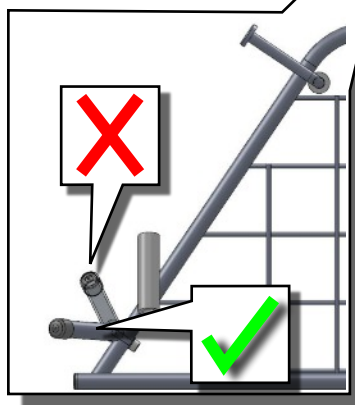

# TDG 1229

FITTING INSTRUCTION / INSTRUCTION DE MONTAGE / EINBAUANLEITUNG /  
ISTRUZIONI PER L'USO / INSTRUCCIONES DE MONTAJE / MONTAGEHANDLEIDUNG

VOLVO XC60

DOG GUARD / GRILLE PROTECTRICE POUR CHIEN / HUNDEGITTER /  
RIPARO PER CANI / DEFENSA PARA PERROS / HONDEREK

# TDG 1229

FITTING INSTRUCTION / INSTRUCTION DE MONTAGE / EINBAUANLEITUNG /  
ISTRUZIONI PER L'USO / INSTRUCCIONES DE MONTAJE / MONTAGEHANDLEIDING

**VOLVO XC60**

DOG GUARD / GRILLE PROTECTRICE POUR CHIEN / HUNDEGITTER /  
RIPARO PER CANI / DEFENSA PARA PERROS / HONDEREK