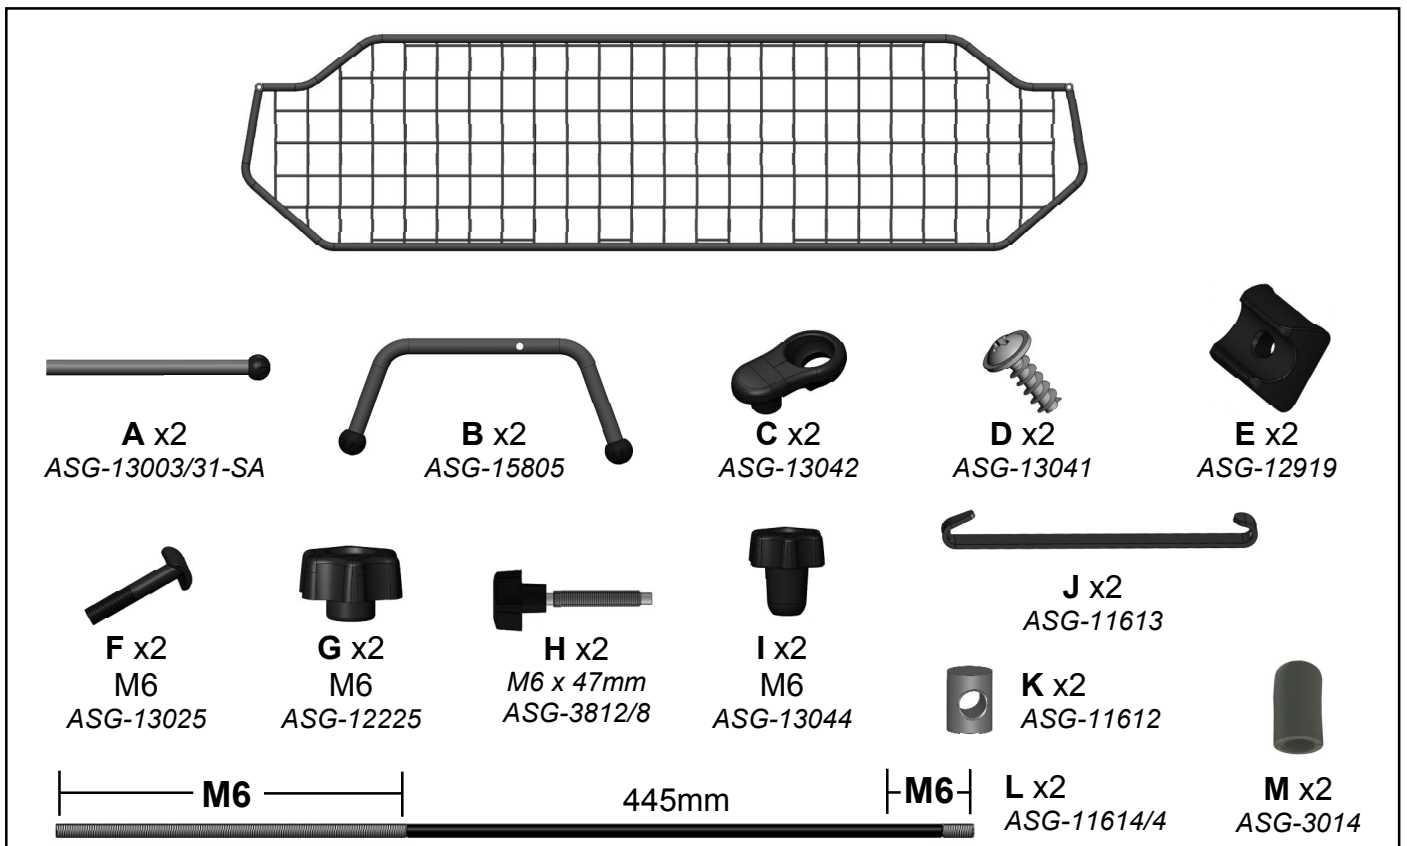

TDG 1627

FITTING INSTRUCTION / INSTRUCTION DE MONTAGE / EINBAUANLEITUNG /
ISTRUZIONI PER L'USO / INSTRUCCIONES DE MONTAJE / MONTAGEHANDLEIDING

VW TOUAREG

DOG GUARD / GRILLE PROTECTRICE POUR CHIEN / HUNDEGITTER /
RIPARO PER CANI / DEFENSA PARA PERROS / HONDEREK

TDG 1627

FITTING INSTRUCTION / INSTRUCTION DE MONTAGE / EINBAUANLEITUNG /
ISTRUZIONI PER L'USO / INSTRUCCIONES DE MONTAJE / MONTAGEHANDLEIDUNG

VW TOUAREG

DOG GUARD / GRILLE PROTECTRICE POUR CHIEN / HUNDEGITTER /
RIPARO PER CANI / DEFENSA PARA PERROS / HONDEREK