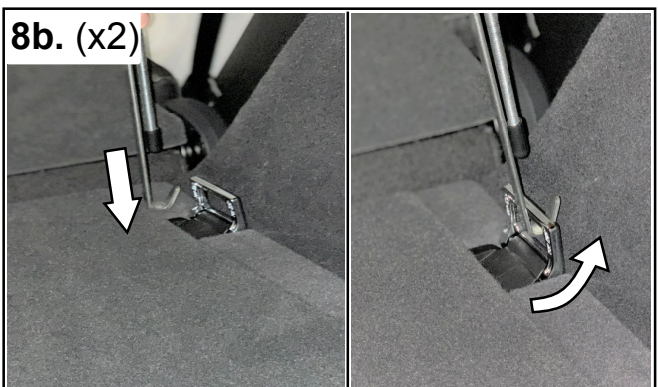

TDG 1627

FITTING INSTRUCTION / INSTRUCTION DE MONTAGE / EINBAUANLEITUNG /
ISTRUZIONI PER L'USO / INSTRUCCIONES DE MONTAJE / MONTAGEHANDLEIDING

VW TOUAREG

DOG GUARD / GRILLE PROTECTRICE POUR CHIEN / HUNDEGITTER /
RIPARO PER CANI / DEFENSA PARA PERROS / HONDEREK