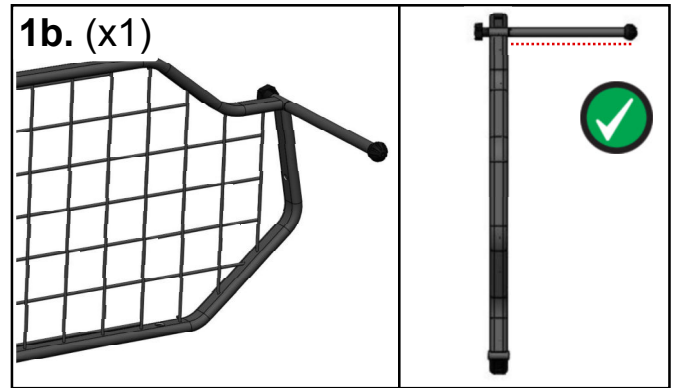

TDG 1627

FITTING INSTRUCTION / INSTRUCTION DE MONTAGE / EINBAUANLEITUNG /
ISTRUZIONI PER L'USO / INSTRUCCIONES DE MONTAJE / MONTAGEHANDLEIDUNG

VW TOUAREG

DOG GUARD / GRILLE PROTECTRICE POUR CHIEN / HUNDEGITTER /
RIPARO PER CANI / DEFENSA PARA PERROS / HONDEREK