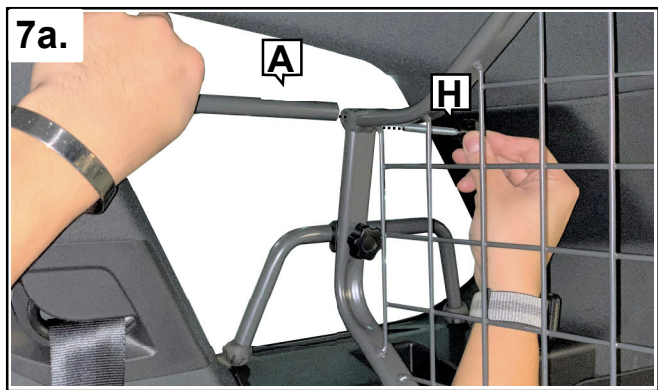

TDG 1627

FITTING INSTRUCTION / INSTRUCTION DE MONTAGE / EINBAUANLEITUNG /
ISTRUZIONI PER L'USO / INSTRUCCIONES DE MONTAJE / MONTAGEHANDLEIDING

VW TOUAREG

DOG GUARD / GRILLE PROTECTRICE POUR CHIEN / HUNDEGITTER /
RIPARO PER CANI / DEFENSA PARA PERROS / HONDEREK