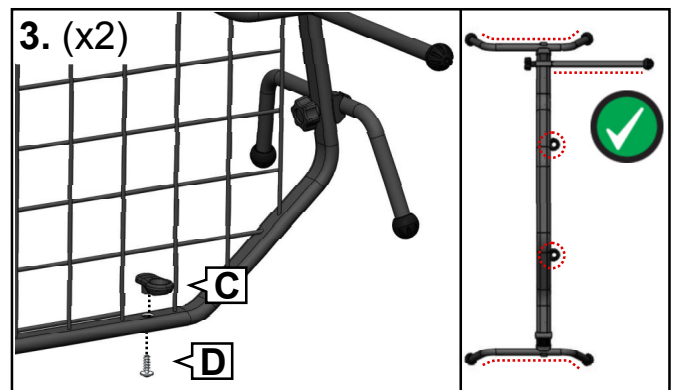

TDG 1627

FITTING INSTRUCTION / INSTRUCTION DE MONTAGE / EINBAUANLEITUNG /
ISTRUZIONI PER L'USO / INSTRUCCIONES DE MONTAJE / MONTAGEHANDLEIDUNG

VW TOUAREG

DOG GUARD / GRILLE PROTECTRICE POUR CHIEN / HUNDEGITTER /
RIPARO PER CANI / DEFENSA PARA PERROS / HONDEREK