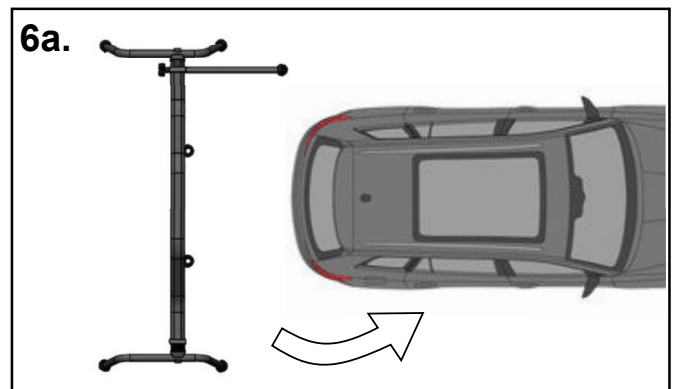

TDG 1627

FITTING INSTRUCTION / INSTRUCTION DE MONTAGE / EINBAUANLEITUNG /
ISTRUZIONI PER L'USO / INSTRUCCIONES DE MONTAJE / MONTAGEHANDLEIDUNG

VW TOUAREG

DOG GUARD / GRILLE PROTECTRICE POUR CHIEN / HUNDEGITTER /
RIPARO PER CANI / DEFENSA PARA PERROS / HONDEREK