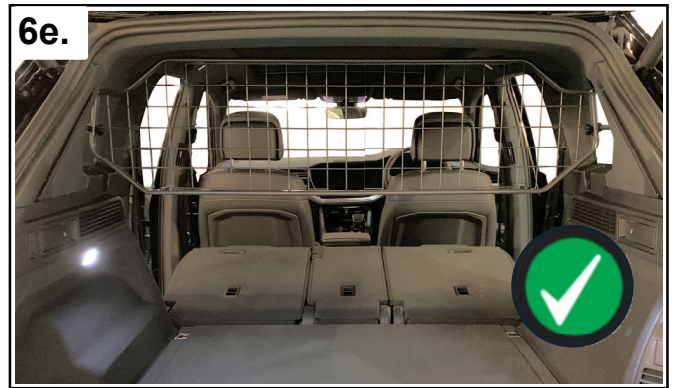

TDG 1627

FITTING INSTRUCTION / INSTRUCTION DE MONTAGE / EINBAUANLEITUNG /
ISTRUZIONI PER L'USO / INSTRUCCIONES DE MONTAJE / MONTAGEHANDLEIDING

VW TOUAREG

DOG GUARD / GRILLE PROTECTRICE POUR CHIEN / HUNDEGITTER /
RIPARO PER CANI / DEFENSA PARA PERROS / HONDEREK