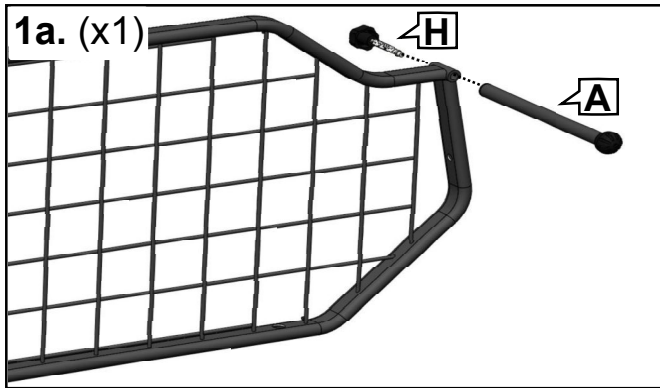

TDG 1627

FITTING INSTRUCTION / INSTRUCTION DE MONTAGE / EINBAUANLEITUNG /
ISTRUZIONI PER L'USO / INSTRUCCIONES DE MONTAJE / MONTAGEHANDLEIDUNG

VW TOUAREG

DOG GUARD / GRILLE PROTECTRICE POUR CHIEN / HUNDEGITTER /
RIPARO PER CANI / DEFENSA PARA PERROS / HONDEREK