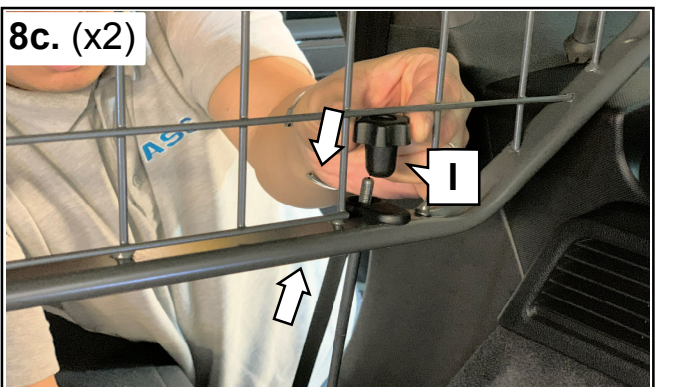

TDG 1627

FITTING INSTRUCTION / INSTRUCTION DE MONTAGE / EINBAUANLEITUNG /
ISTRUZIONI PER L'USO / INSTRUCCIONES DE MONTAJE / MONTAGEHANDLEIDING

VW TOUAREG

DOG GUARD / GRILLE PROTECTRICE POUR CHIEN / HUNDEGITTER /
RIPARO PER CANI / DEFENSA PARA PERROS / HONDEREK