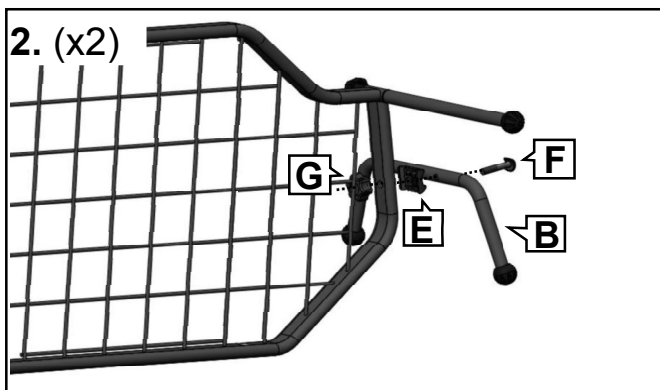

TDG 1627

FITTING INSTRUCTION / INSTRUCTION DE MONTAGE / EINBAUANLEITUNG /
ISTRUZIONI PER L'USO / INSTRUCCIONES DE MONTAJE / MONTAGEHANDLEIDUNG

VW TOUAREG

DOG GUARD / GRILLE PROTECTRICE POUR CHIEN / HUNDEGITTER /
RIPARO PER CANI / DEFENSA PARA PERROS / HONDEREK