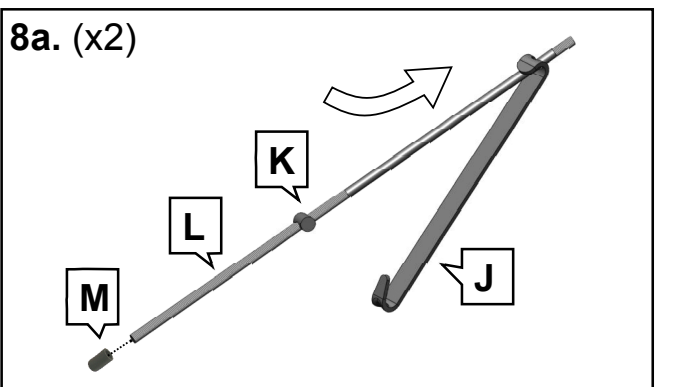

TDG 1627

FITTING INSTRUCTION / INSTRUCTION DE MONTAGE / EINBAUANLEITUNG /
ISTRUZIONI PER L'USO / INSTRUCCIONES DE MONTAJE / MONTAGEHANDLEIDING

VW TOUAREG

DOG GUARD / GRILLE PROTECTRICE POUR CHIEN / HUNDEGITTER /
RIPARO PER CANI / DEFENSA PARA PERROS / HONDEREK