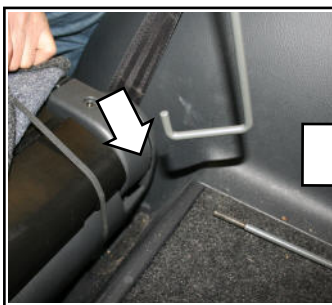

## TOYOTA RAV 4

DOG GUARD / GRILLE PROTECTRICE POUR CHIEN / HUNDEGITTER /  
RIPARO PER CANI / DEFENSA PARA PERROS / HONDEREK