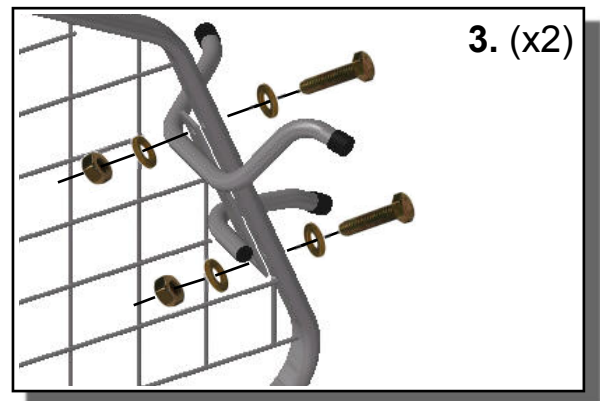

# TDG 1128

FITTING INSTRUCTION / INSTRUCTION DE MONTAGE / EINBAUANLEITUNG /  
ISTRUZIONI PER L'USO / INSTRUCCIONES DE MONTAJE / MONTAGEHANDLEIDING

## TOYOTA RAV 4

DOG GUARD / GRILLE PROTECTRICE POUR CHIEN / HUNDEGITTER /  
RIPARO PER CANI / DEFENSA PARA PERROS / HONDEREK