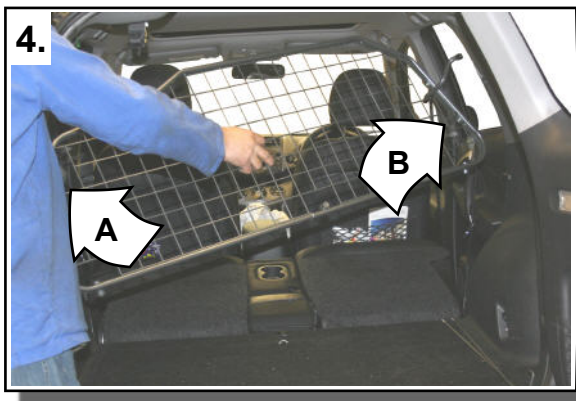

## TOYOTA RAV 4

DOG GUARD / GRILLE PROTECTRICE POUR CHIEN / HUNDEGITTER /  
RIPARO PER CANI / DEFENSA PARA PERROS / HONDEREK