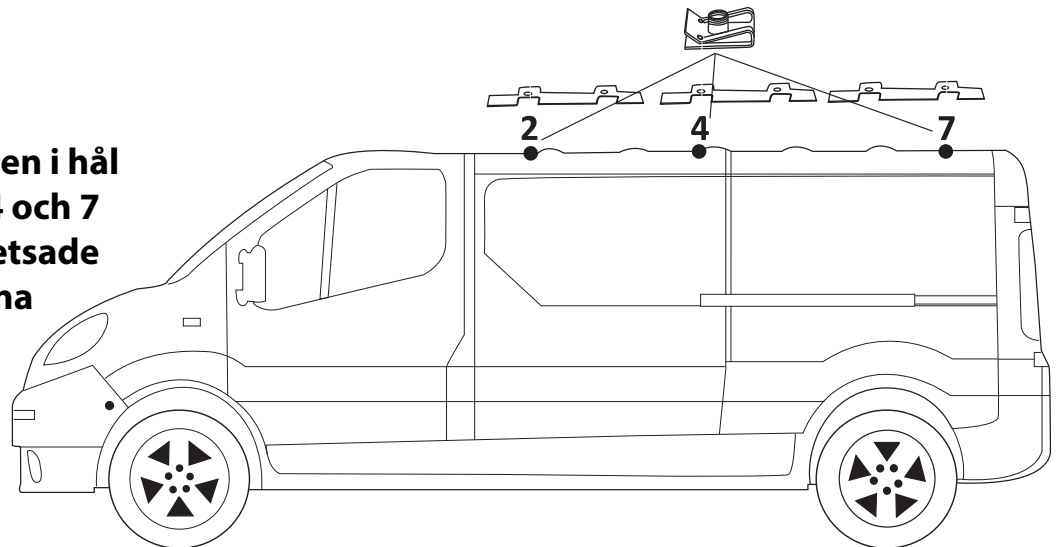

2)

Placera clipsen i hål nummer 2, 4 och 7 under de svetsade fästpunkterna på taket.