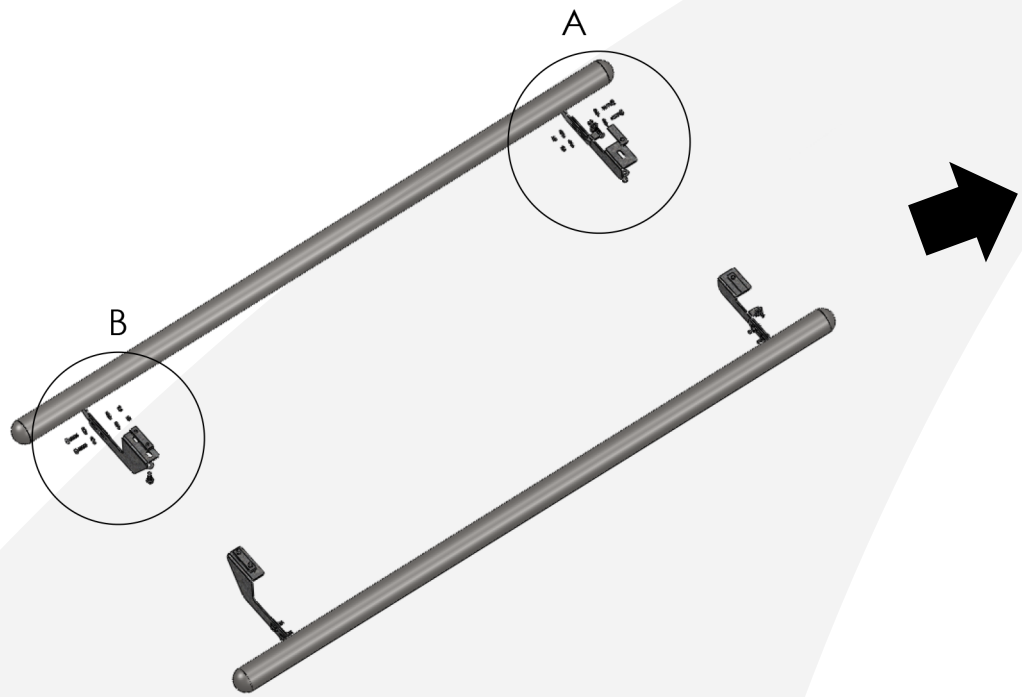

MONTERINGSANVISNING
SIDORÖR I ROSTFRITT STÅL

MOUNTING DESCRIPTION
SIDE BARS IN STAINLESS STEEL

MONTAGEANLEITUNG
SCHWELLERROHRE AUS EDELSTAHL

Make

Citroën
Peugeot

Model

Berlingo
Partner

Year

2008-
2008-

Article Code

1524-1050
1524-1050

45 min

13
16/17

ISO 9000:2000

EN ISO 9001:2000

	1		2x
	2		2x
	3	M8	18x
	4	M8	12x
	5	M8x25	2x
	6		2x
	7		2x
	8	M10	4x
	9	M10x30	4x
	10	M8x30	8x
	11	SB	2x