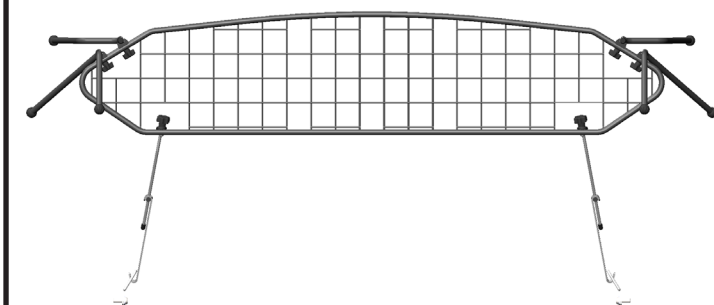

TDG 1730

FITTING INSTRUCTION / INSTRUCTION DE MONTAGE / EINBAUANLEITUNG /
ISTRUZIONI PER L'USO / INSTRUCCIONES DE MONTAJE / MONTAGEHANDLEIDING

enjoy the journey.

BMW X1

DOG GUARD / GRILLE PROTECTRICE POUR CHIEN / HUNDEGITTER /
RIPARO PER CANI / DEFENSA PARA PERROS / HONDEREK