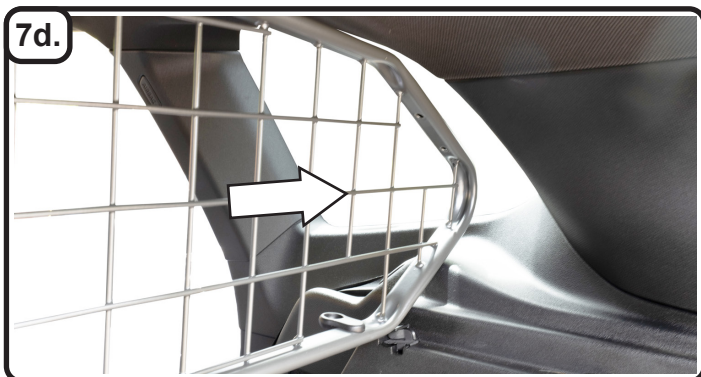

BMW X1

DOG GUARD / GRILLE PROTECTRICE POUR CHIEN / HUNDEGITTER /
RIPARO PER CANI / DEFENSA PARA PERROS / HONDEREK

BMW X1

DOG GUARD / GRILLE PROTECTRICE POUR CHIEN / HUNDEGITTER /
RIPARO PER CANI / DEFENSA PARA PERROS / HONDEREK