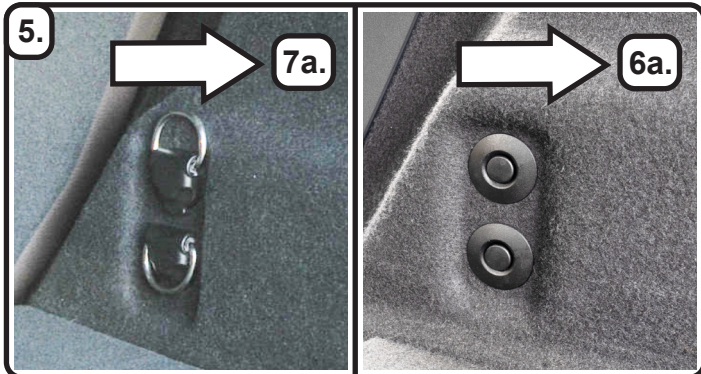

BMW X1

DOG GUARD / GRILLE PROTECTRICE POUR CHIEN / HUNDEGITTER /
RIPARO PER CANI / DEFENSA PARA PERROS / HONDEREK

BMW X1

DOG GUARD / GRILLE PROTECTRICE POUR CHIEN / HUNDEGITTER /
RIPARO PER CANI / DEFENSA PARA PERROS / HONDEREK