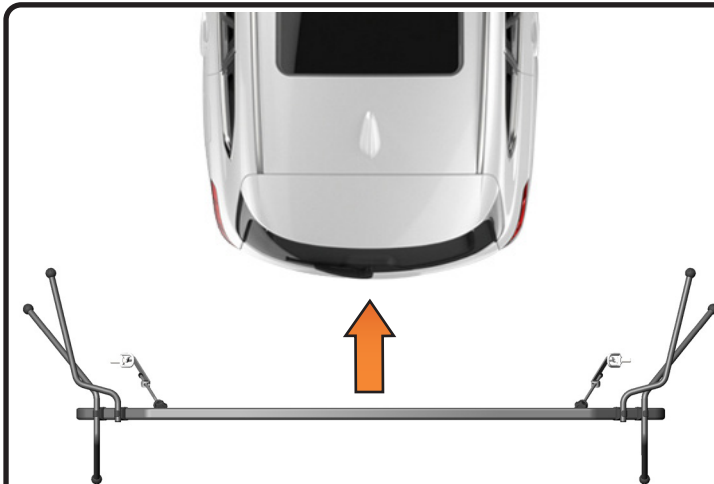

TDG 1730

FITTING INSTRUCTION / INSTRUCTION DE MONTAGE / EINBAUANLEITUNG /
ISTRUZIONI PER L'USO / INSTRUCCIONES DE MONTAJE / MONTAGEHANDLEIDING

enjoy the journey.

BMW X1

DOG GUARD / GRILLE PROTECTRICE POUR CHIEN / HUNDEGITTER /
RIPARO PER CANI / DEFENSA PARA PERROS / HONDEREK