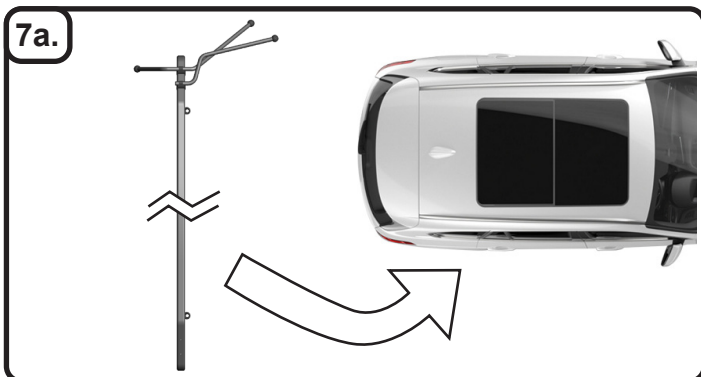

BMW X1

DOG GUARD / GRILLE PROTECTRICE POUR CHIEN / HUNDEGITTER /
RIPARO PER CANI / DEFENSA PARA PERROS / HONDEREK

BMW X1

DOG GUARD / GRILLE PROTECTRICE POUR CHIEN / HUNDEGITTER /
RIPARO PER CANI / DEFENSA PARA PERROS / HONDEREK