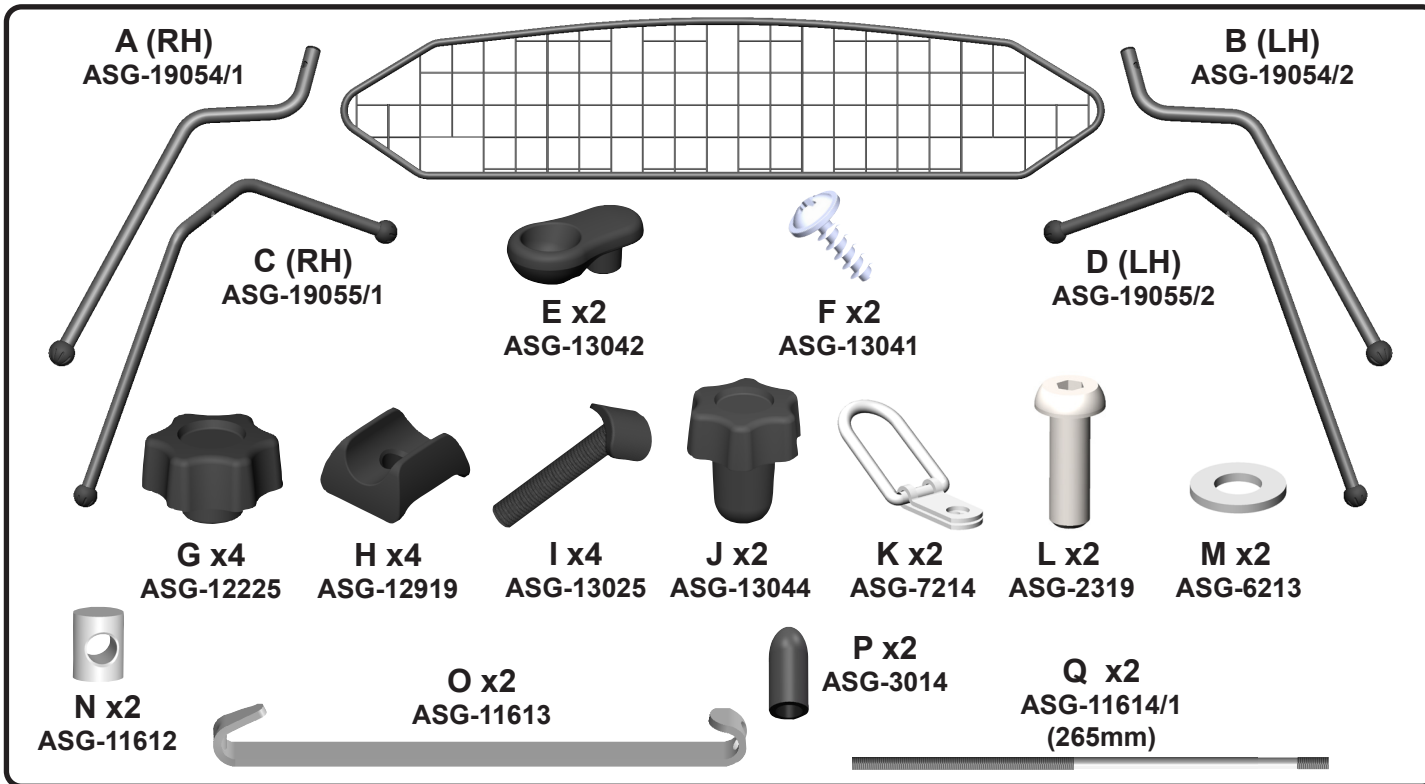

BMW X1

DOG GUARD / GRILLE PROTECTRICE POUR CHIEN / HUNDEGITTER /
RIPARO PER CANI / DEFENSA PARA PERROS / HONDEREK