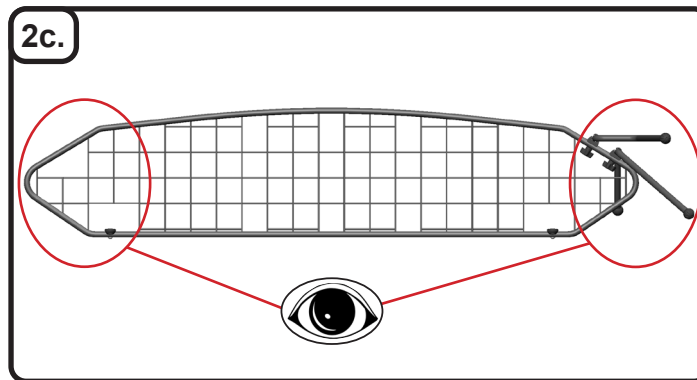

BMW X1

DOG GUARD / GRILLE PROTECTRICE POUR CHIEN / HUNDEGITTER /
RIPARO PER CANI / DEFENSA PARA PERROS / HONDEREK