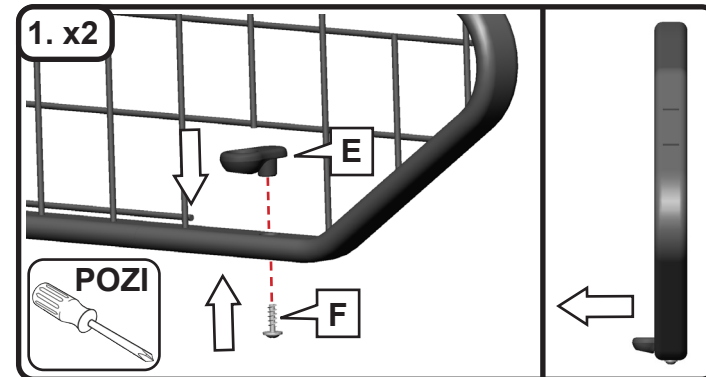

BMW X1

DOG GUARD / GRILLE PROTECTRICE POUR CHIEN / HUNDEGITTER /
RIPARO PER CANI / DEFENSA PARA PERROS / HONDEREK

BMW X1

DOG GUARD / GRILLE PROTECTRICE POUR CHIEN / HUNDEGITTER /
RIPARO PER CANI / DEFENSA PARA PERROS / HONDEREK