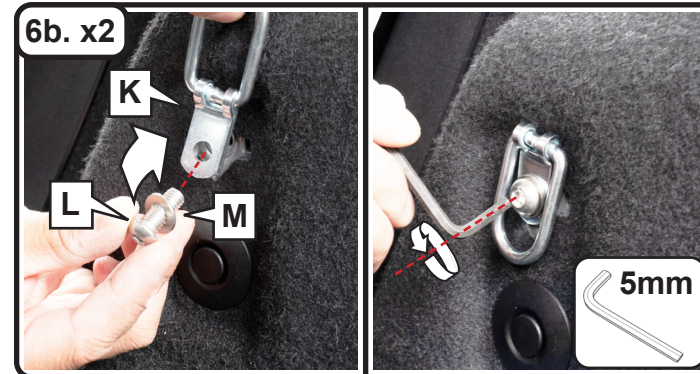

BMW X1

DOG GUARD / GRILLE PROTECTRICE POUR CHIEN / HUNDEGITTER /
RIPARO PER CANI / DEFENSA PARA PERROS / HONDEREK

BMW X1

DOG GUARD / GRILLE PROTECTRICE POUR CHIEN / HUNDEGITTER /
RIPARO PER CANI / DEFENSA PARA PERROS / HONDEREK