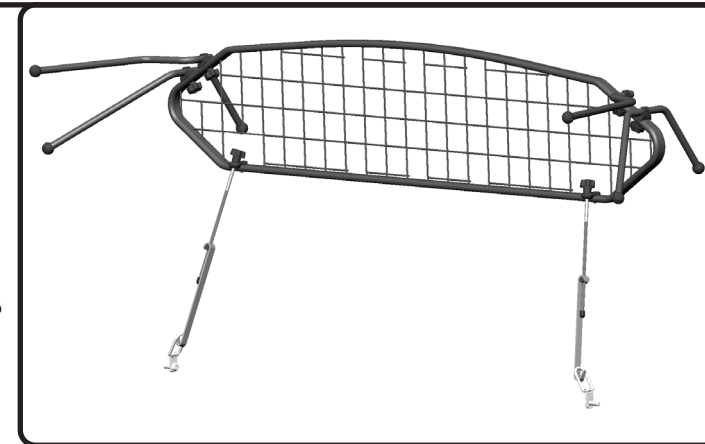

TDG 1730

FITTING INSTRUCTION / INSTRUCTION DE MONTAGE / EINBAUANLEITUNG /
ISTRUZIONI PER L'USO / INSTRUCCIONES DE MONTAJE / MONTAGEHANDLEIDING

enjoy the journey.

BMW X1

DOG GUARD / GRILLE PROTECTRICE POUR CHIEN / HUNDEGITTER /
RIPARO PER CANI / DEFENSA PARA PERROS / HONDEREK