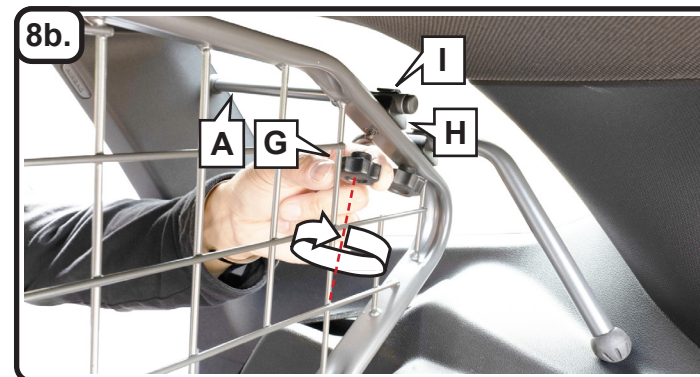

BMW X1

DOG GUARD / GRILLE PROTECTRICE POUR CHIEN / HUNDEGITTER /
RIPARO PER CANI / DEFENSA PARA PERROS / HONDEREK

BMW X1

DOG GUARD / GRILLE PROTECTRICE POUR CHIEN / HUNDEGITTER /
RIPARO PER CANI / DEFENSA PARA PERROS / HONDEREK