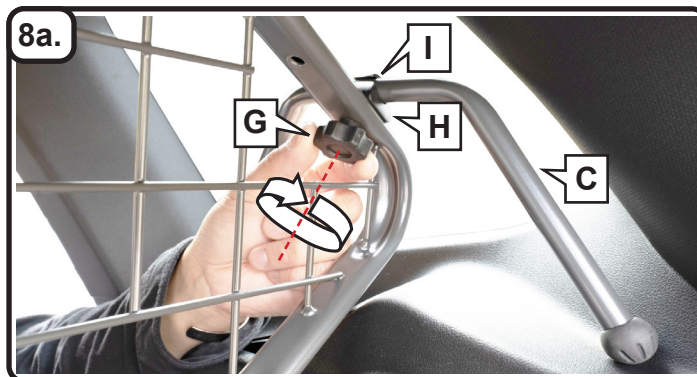

BMW X1

DOG GUARD / GRILLE PROTECTRICE POUR CHIEN / HUNDEGITTER /
RIPARO PER CANI / DEFENSA PARA PERROS / HONDEREK

BMW X1

DOG GUARD / GRILLE PROTECTRICE POUR CHIEN / HUNDEGITTER /
RIPARO PER CANI / DEFENSA PARA PERROS / HONDEREK